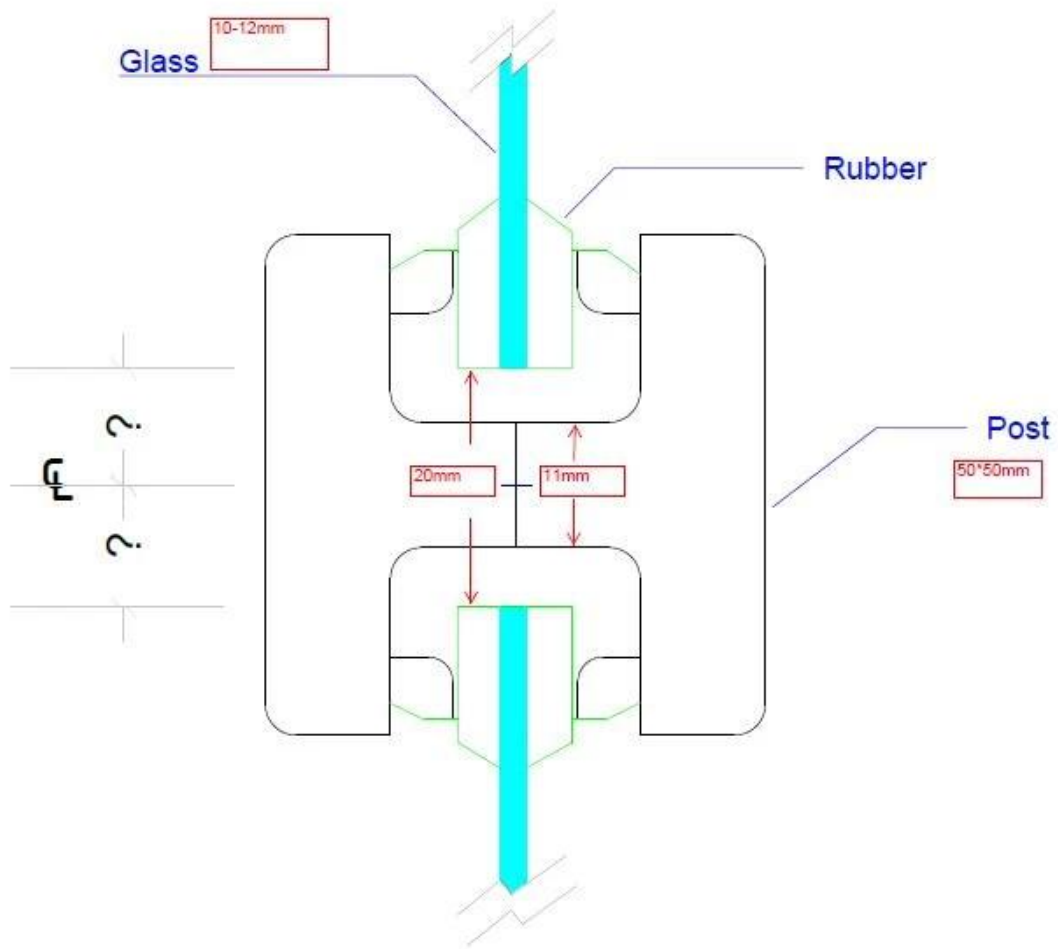

κολύμπι περίφραξη της πισίνας, σχέδια βεράντα κιγκλίδωμα, γίνεται στην Κίνα  
κάγκελα αλουμινίου δημοσιεύσεις κιγκλίδωμα

1. Νέα σειρά τελείωσε για την αναφορά, τις προδιαγραφές σας:

1. Aluminium υλικό 6063 T5\_
2. RAL7024 έθιμο βαφή τελικού
3. Πλατεία σχήμα 50 x 50 x 3mm μετά, μη κουπαστή σχεδιασμό
4. 12 χιλιοστά μετριάζεται διαφανές γυαλί

2. Αλουμίνιο κιγκλίδωμα μετά φωτογραφίες

Διαφορετικοί τύποι δημοσιεύσετε & amp; τμήμα σχεδίασης:

**Square 1 way**

**Square 2 way  
180 degree**

**Square 2 way  
135 degree**

**Square 2 way  
90 degree**