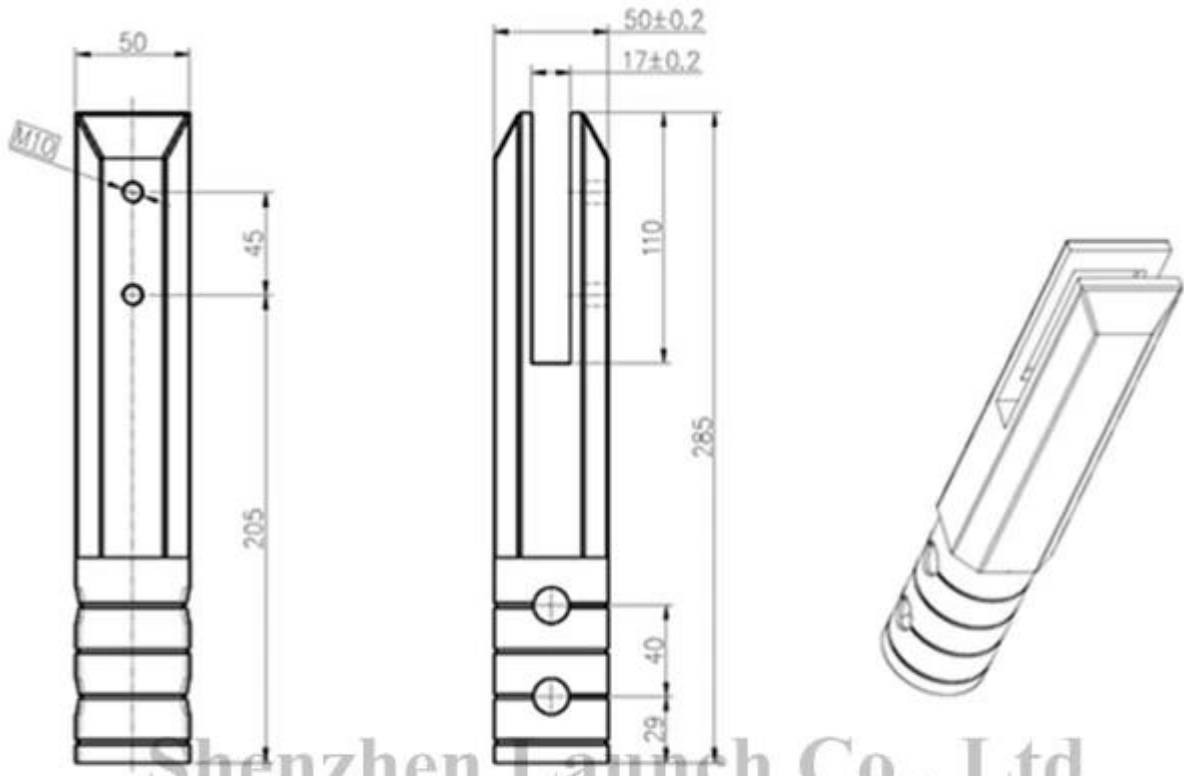

γυάλινο φράχτη πισίνας πυρήνα τρυπάνι γυαλί γυαλί, σε γυάλινο καπάκι, με δακτύλιο κάλυψης.

ΧΑΡΑΚΤΗΡΙΣΤΙΚΑ για τον τετραγωνικό πυρήνα γυαλιού -

Είδος	frameless πισίνα φράχτη τετράγωνο πυρήνα τρυπάνι γυαλί
Αριθμός Μοντέλου.	SCM
υλικό	ανοξειδωτου χάλυβα 316 ή διπλής όψης 2205
φινίρισμα	σατέν ή καθρέφτη
μήκος	285 χιλιοστά, μπορεί να προστεθεί επιπλέον μήκος
πάχος γυαλιού	10-13.52mm
ΜΟQ	10 τεμ
όρος πληρωμής	T / T ή paypal
ώρα παράδοσης	1-4 εβδομάδες
θαλάσσιο λιμάνι	Shenzhen

Φωτογραφία για τετράγωνο πυρήνα

SCM

Διάσταση για το τετράγωνο πυρήνα

Shenzhen Launch Co., Ltd

数量共页第页

深圳市朝陽貿易有限公司 SHENZHEN LAUNCH CO., LTD.		表面处理
设计	裴佳輝	材料
校对		图号:SCM
工艺		名称:Spigot
审核		线性公差
批准		角度公差
		版次
		Y001

Φωτογραφίες εγκατάστασης για το τετράγωνο πυρήνα

Έχουμε επίσης διαθέσιμα και άλλα μοντέλα ποτηριών γυαλιού, κάντε κλικ παρακάτω στη φωτογραφία για περισσότερα μοντέλα.

Έχουμε επίσης άλλα υλικά περίφραξης πισίνα, όπως [αλουμιένιες θέσεις](#) , [γυάλινο μεντεσέ](#) και [γυάλινο μάνδαλο](#) .