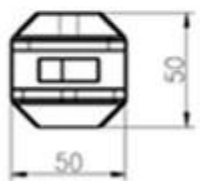

γυάλινο φράχτη πισίνας πυρήνα τρυπάνι γυαλί γυαλί, σε γυάλινο καπάκι, με δακτύλιο κάλυψης.

ΧΑΡΑΚΤΗΡΙΣΤΙΚΑ για τον τετραγωνικό πυρήνα γυαλιού -

Είδος	frameless πισίνα φράχτη τετράγωνο πυρήνα τρυπάνι γυαλί
Αριθμός Μοντέλου.	SCM
υλικό	ανοξειδωτου χάλυβα 316 ή διπλής όψης 2205
φινίρισμα	σατέν ή καθρέφτη
μήκος	285 χιλιοστά, μπορεί να προστεθεί επιπλέον μήκος
πάχος γυαλιού	10-13.52mm
ΜΟQ	10 τεμ
όρος πληρωμής	T / T ή paypal
ώρα παράδοσης	1-4 εβδομάδες
θαλάσσιο λιμάνι	Shenzhen

Φωτογραφία για τετράγωνο πυρήνα

SCM

Διάσταση για το τετράγωνο πυρήνα

Shenzhen Launch Co., Ltd

数量共页第页

深圳市朝陽貿易有限公司 SHENZHEN LAUNCH CO., LTD.		表面处理
设计	裴佳輝	材料
校对		图号:SCM
工艺		名称:Spigot
审核		线性公差
批准		角度公差
		版次
		Y001