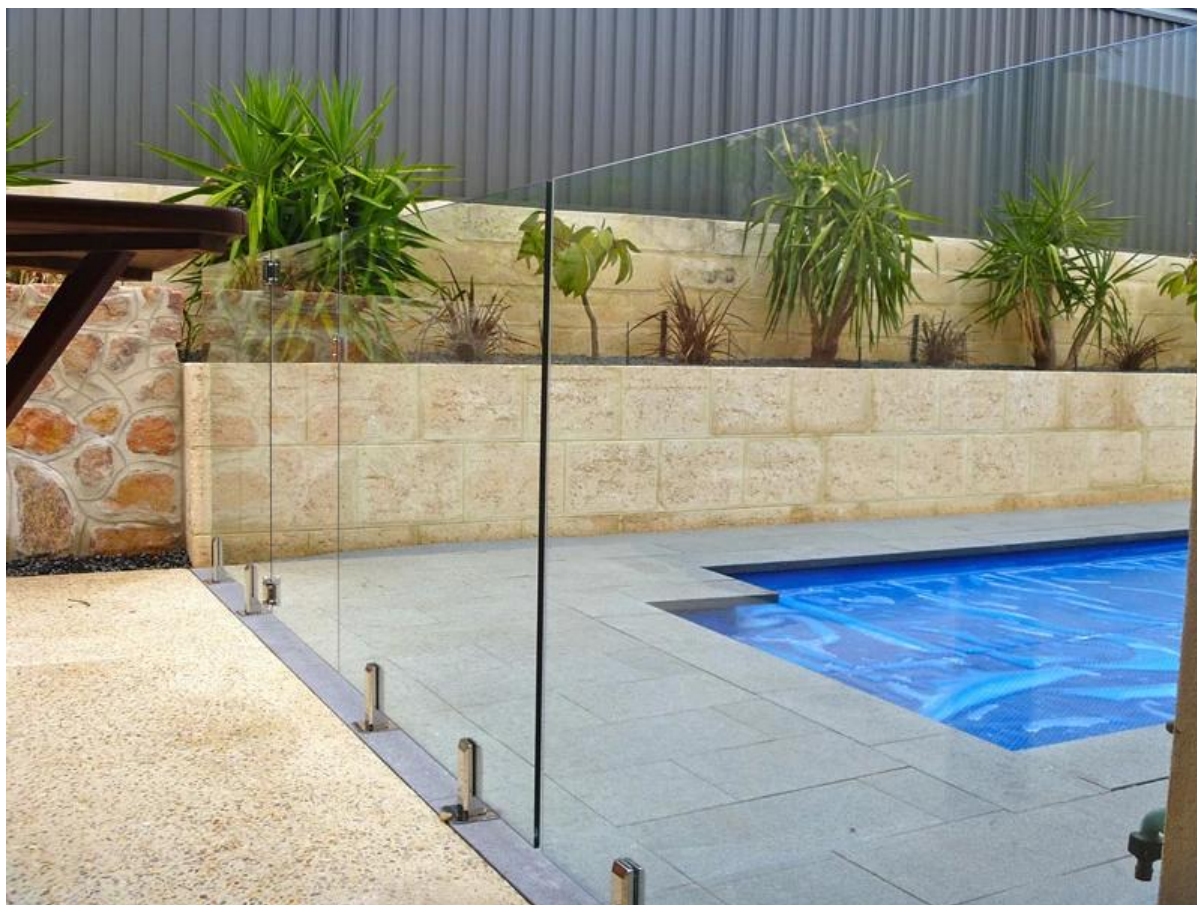

### Χαρακτηριστικά:

Όνομα προϊόντος	γυαλί στρόφιγγα
στρόφιγγα εφαρμογή	για κολύμπι περίφραξη πισίνας, frameless γυαλίνα κάγκελα, γυαλί κιγκλίδωμα γεφυρών.
στρόφιγγα υλικό	ανοξείδωτο χάλυβα 304/316, διπλής όψης 2205
στρόφιγγα ποιότητας	υψηλής ποιότητας, μπορεί να χρησιμοποιηθεί κοντά σε πισίνα ή στη θάλασσα, σε βροχερές, χιονισμένο και θυελλώδεις καιρικές συνθήκες
στρόφιγγα φινίρισμα	σατέν / ματ ή γυαλισμένο καθρέφτη
πάχος γυαλιού κοστούμι	6 χιλιοστά / 8 χιλιοστά / των 10mm / 1.076 χιλιοστά, 12 χιλιοστά, 12,76 χιλιοστών, 13,52 χιλιοστά
Αριθμός μοντέλου	ΔΒΔ: στρόφιγγα πλάκα στρογγυλή βάση
στρόφιγγα πακέτο	πλαστική σακούλα + μικρό λευκό κουτί + χαρτοκιβώτιο 1 τάπα για 1 άσπρο κιβώτιο 10 ή 12 κάνουλες για ένα χαρτοκιβώτιο
στρόφιγγα βάρος	1.20 Kg για ΔΒΔ: στρόφιγγα πλάκα στρογγυλή βάση
χρόνος μαζικής παραγωγής	7-25 ημέρες
ΜΟQ	1 τεμ
Μέθοδος αποστολής	αποστολή αποστέλλεται με courier, όπως DHL, UPS, FEDEX κλπ για μικρή ποσότητα? αποστολής αποστέλλεται από τη θάλασσα / σκάφος για μεγάλη ποσότητα
εμπορικούς όρους:	EXW, FOB, CNF, C & amp? F, CIF κ.λπ.
όροι πληρωμής:	T / T (50/50? 30/70), Western Union, Paypal

Μοντέλο: ΔΒΔ (στρογγυλή βάση τάπα πλάκα)

Συσκευασία:

4 τύποι Spigot:

Φωτογραφίες του έργου για την αναφορά σας:

1. ανοξείδωτο ατσάλι στρόφιγγα για το μπαλκόνι γυαλί σχεδιασμό

κυκλίδωμα:

2. ανοξείδωτο ατσάλι κάνουλα για πισινες: