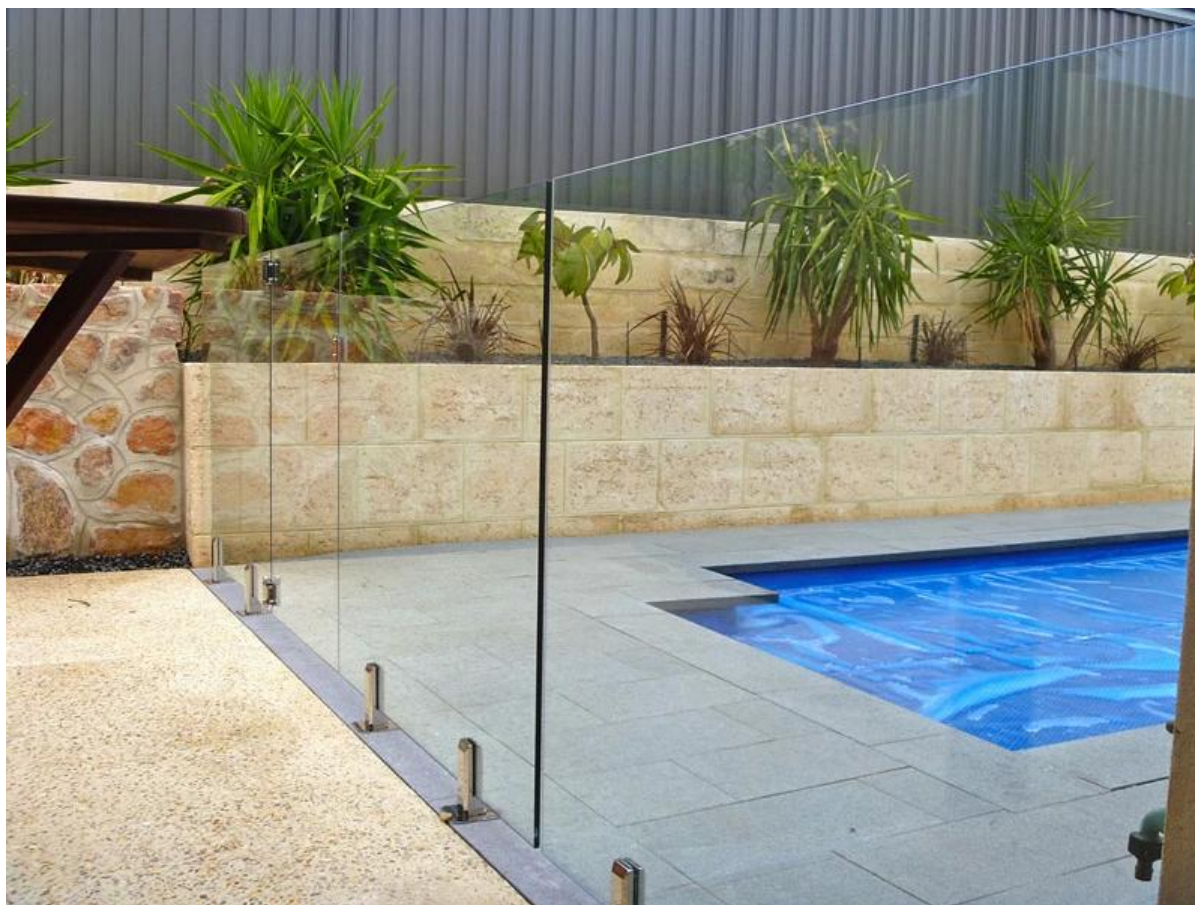

από ανοξείδωτο χάλυβα γύρος βάση στρόφιγγα πλάκα

Χαρακτηριστικά:

Όνομα προϊόντος	γυαλί στρόφιγγα
στρόφιγγα εφαρμογή	για κολύμπι περίφραξη πισίνας, frameless γυαλίνα κάγκελα, γυαλί κιγκλίδωμα γεφυρών.
στρόφιγγα υλικό	ανοξείδωτο χάλυβα 304/316, διπλής όψης 2205
στρόφιγγα ποιότητας	υψηλής ποιότητας, μπορεί να χρησιμοποιηθεί κοντά σε πισίνα ή στη θάλασσα, σε βροχερές, χιονισμένο και θυελλώδεις καιρικές συνθήκες
στρόφιγγα φινίρισμα	σατέν / ματ ή γυαλισμένο καθρέφτη
πάχος γυαλιού κοστούμι	6 χιλιοστά / 8 χιλιοστά / των 10mm / 1.076 χιλιοστά, 12 χιλιοστά, 12,76 χιλιοστών, 13,52 χιλιοστά
Αριθμός μοντέλου	ΔΒΔ: στρόφιγγα πλάκα στρογγυλή βάση
στρόφιγγα πακέτο	πλαστική σακούλα + μικρό λευκό κουτί + χαρτοκιβώτιο 1 τάπα για 1 άσπρο κιβώτιο 10 ή 12 κάνουλες για ένα χαρτοκιβώτιο
στρόφιγγα βάρος	1.20 Kg για ΔΒΔ: στρόφιγγα πλάκα στρογγυλή βάση
χρόνος μαζικής παραγωγής	7-25 ημέρες
ΜΟQ	1 τεμ
Μέθοδος αποστολής	αποστολή αποστέλλεται με courier, όπως DHL, UPS, FEDEX κλπ για μικρή ποσότητα? αποστολής αποστέλλεται από τη θάλασσα / σκάφος για μεγάλη ποσότητα
εμπορικούς όρους:	EXW, FOB, CNF, C & amp? F, CIF κ.λπ.
όροι πληρωμής:	T / T (50/50? 30/70), Western Union, Paypal

Μοντέλο: ΔΒΔ (στρογγυλή βάση τάπα πλάκα)

Συσκευασία:

4 τύποι Spigot:

Φωτογραφίες του έργου για την αναφορά σας:

1. ανοξείδωτο ατσάλι στρόφιγγα για το μπαλκόνι γυαλί σχεδιασμό

κυκλίδωμα:

2. ανοξείδωτο ατσάλι κάνουλα για πισινες: