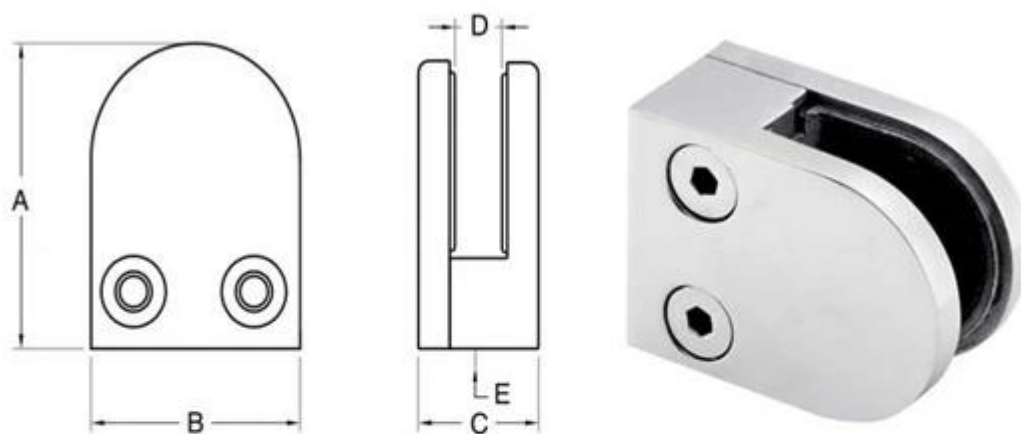

χρησιμοποιείται ευρέως πάνελ από γυαλί σφιγκτήρα D σφιγκτήρα με επίπεδη πλάτη σταθερά στον τοίχο

Μοντέλο: G105

σφιγκτήρα γυαλί με επίπεδη πλάτη για την πλατεία μετά ή στερέωσης τοίχου για να ταιριάζουν πάχους 12mm γυαλί

Σφιγκτήρα τύπου D

ανοξείδωτο χάλυβα, γυαλισμένο ή ανοξείδωτο χάλυβα βουρτσισμένο επιφάνεια

σατινέ ή καθρέφτη φινίρισμα

διάσταση: 54 * 45 * 28 * 14 χιλιοστά

Βάρος: 236g

για σατινέ φινίρισμα, παρακαλούμε να ελέγξετε παρακάτω φωτογραφία:

για φινίρισμα καθρέφτη, ελέγξτε παρακάτω φωτογραφία:

για το σχέδιο διαστάσεων, παρακαλούμε δείτε παρακάτω φωτογραφία:

Item No.	A	B	C	D
G103	50	40	22	8
G104	50	40	26	12
G105	54	45	28	14
Suitable for 6-12mm glass				