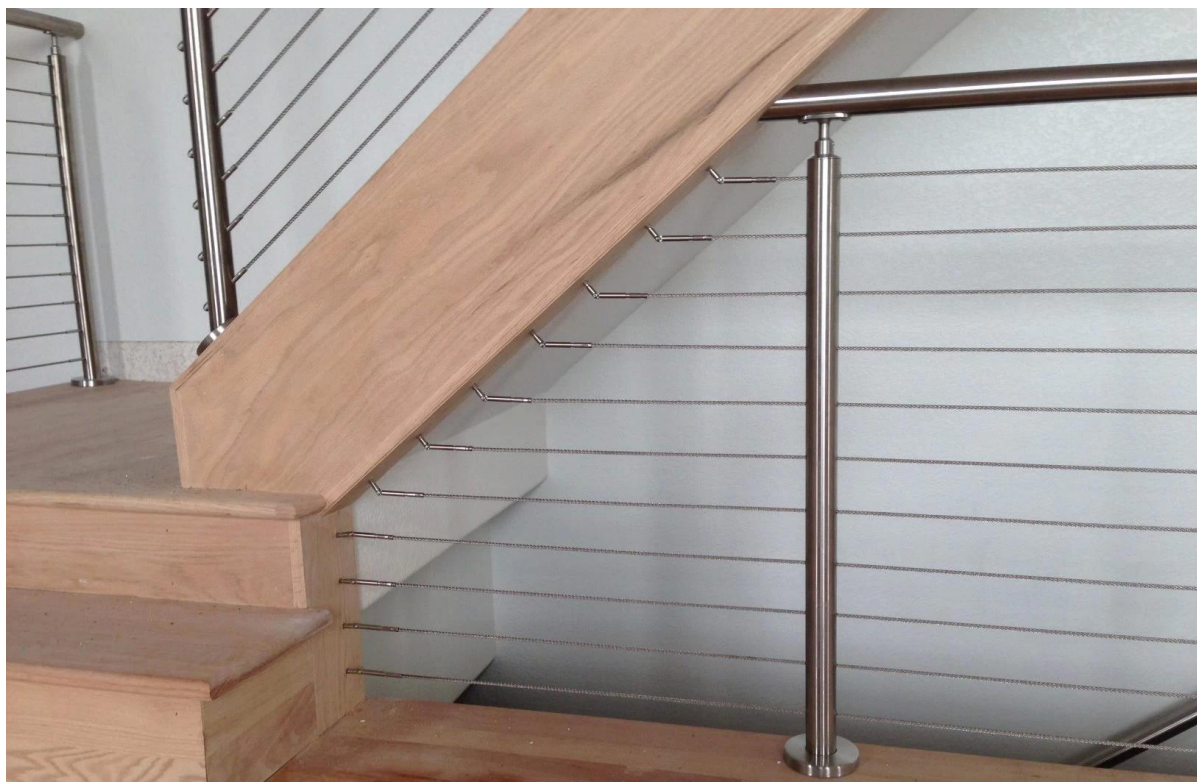

Τα 3mm, 4mm, συρματοσκόινο 5mm άκρη του σχοινιού εξαρτήματα, τέλος καλωδίων εξαρτήματα για τις θέσεις κιγκλίδωμα

ανοξείδωτο χάλυβα εσωτερική σύρμα σύστημα κιγκλίδωμα σχοινί για το σχεδιασμό σκάλα, inox304 / 316
καλώδιο κιγκλίδωμα με καλώδιο τανυστής για σκάλα και μπαλκόνι