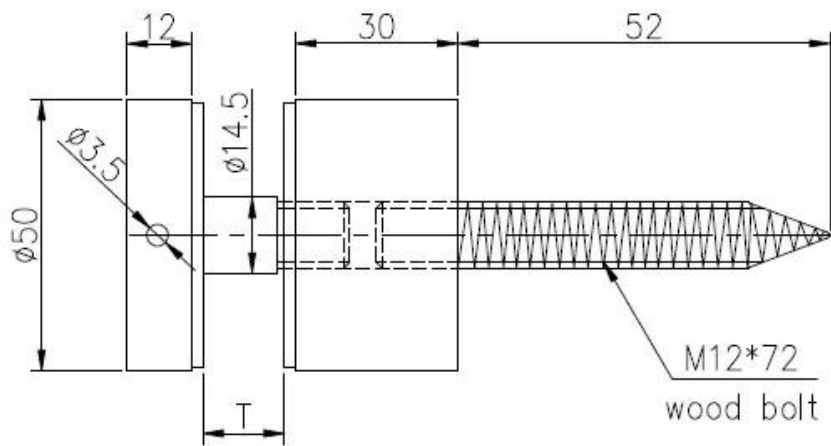

Shenzhen έναρξη κατασκευάζει 316 από ανοξείδωτο χάλυβα  
μπουλόνη συμπαγές γυαλί αντιπαράθεση τόσο ξύλο mount  
και συγκεκριμένα mount.

Παρακάτω είναι specs για το ξύλο mount βίδα γυαλί  
αδιέξοδο.

1. υλικό 316 ανοξείδωτο χάλυβα κατά της σκουριάς
2. βουρτσισμένο φινίρισμα εύκολο να διατηρηθεί
3. 50 χιλιοστά dia
4. 50 \* 12 χιλιοστά καπάκι
5. 50 \* 30 χιλιοστά σώμα
6. M12 βίδα \* 72 ξύλο

στη φωτογραφία για ξύλο mount γυαλί αντιπαράθεση

κατάρτιση για wood mount βίδα αντιπαράθεση

深圳市朗馳商賈有限公司 SHENZHEN LAUNCH CO., LTD.				Surface treatment		Propor:
Design	Jacky	Drawing NO: SF-68		Material		1:1
Check		Name: Standoff		No note of outity size toleranc		
Craft				Linear tolerance	X	±0.1
Quantity	Total	Page	Audit		X.X	±0.1
			Approve	Revision	X.XX	±0.1
					X	±1°
				V001	X.X	±0.5*

SF-50

Και  
αντιπαράθεση με βάση πλάκα 100 \* 200 χιλιοστά,  
πολύ σταθερό σχεδιασμό

**SF-50 T**