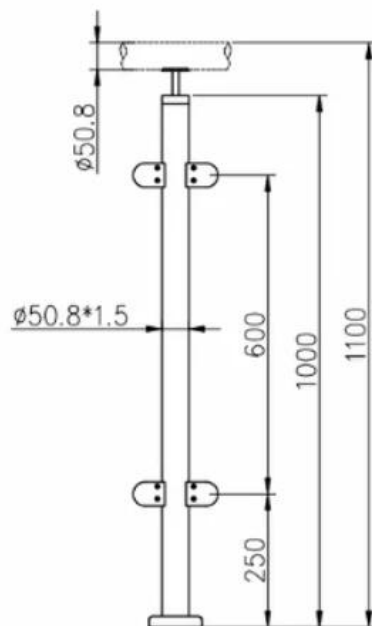

KEBIL 科比奥®

KEBIL 科比奥®

KEBIL 科比奥®