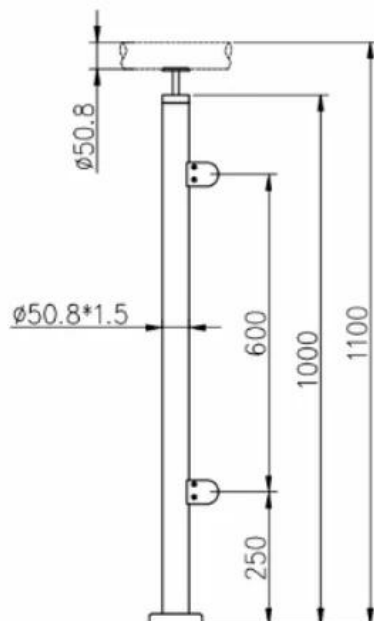

Prodotto mostrare

Tre tipi con corrimano superiore

1-way post

2-way 180° post

2-way 90° post

Inviare disegno

L'altezza può essere modificata alle tue esigenze

KEBIL 科比奥®