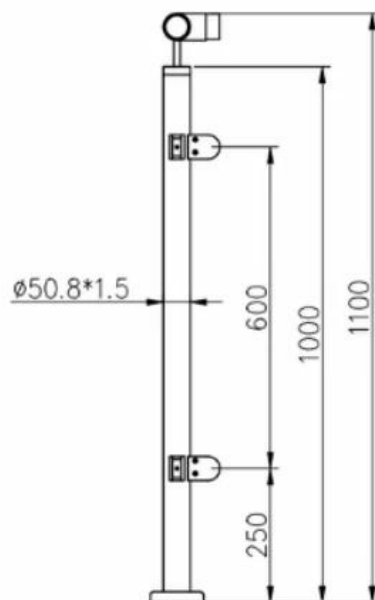

KEBIL 科比奥®

KEBIL 科比奥®

KEBIL 科比奥®