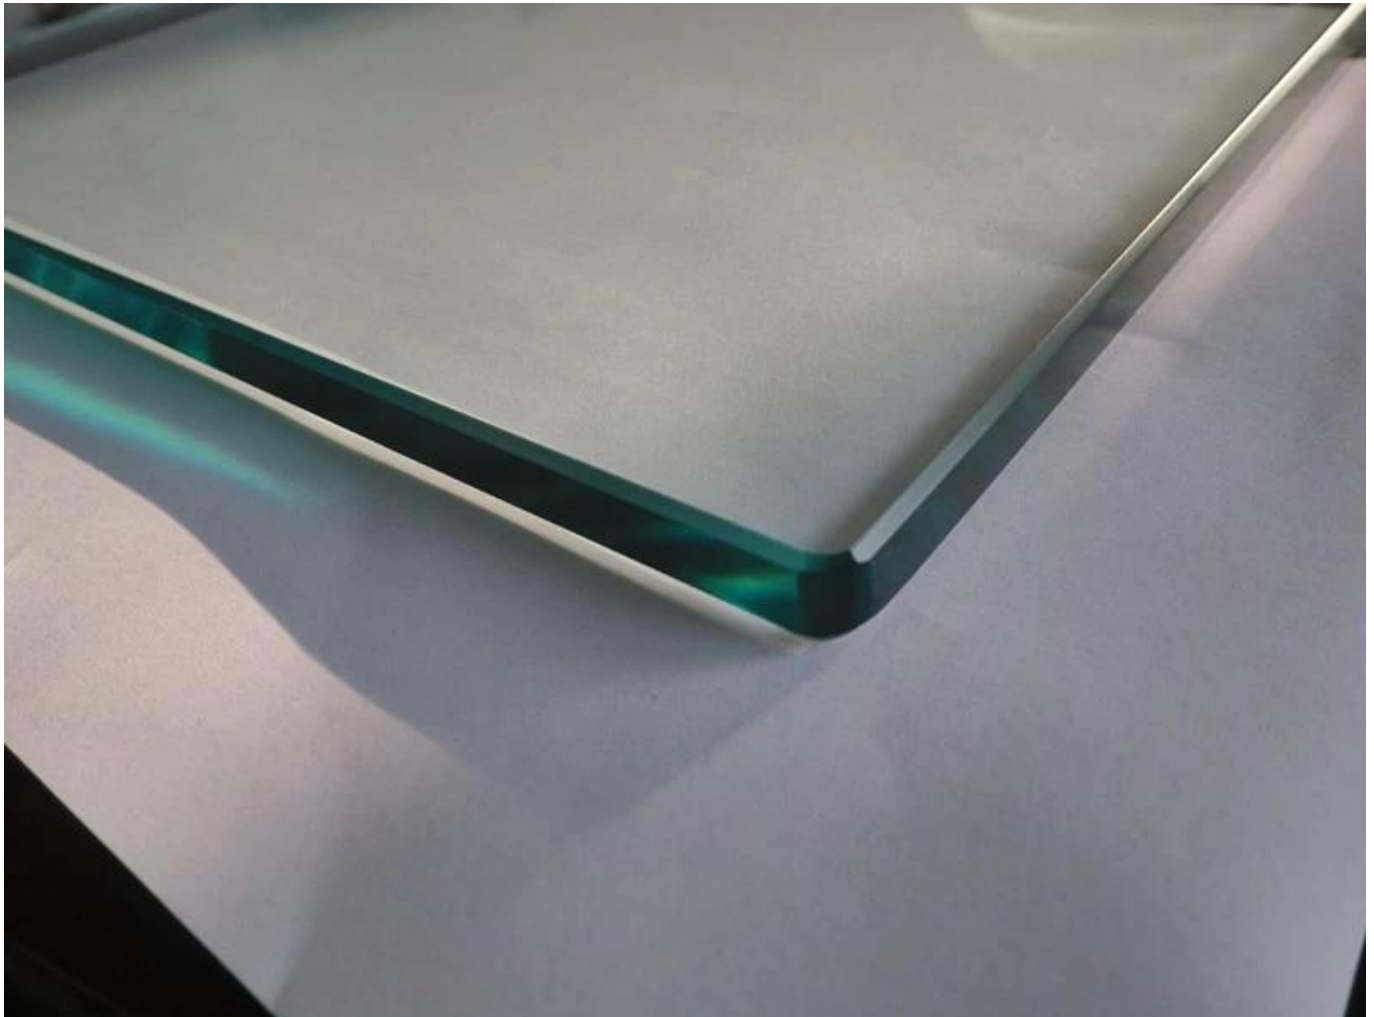

1/2 "temperato balastra in vetro con acciaio inox 316 vetro di grado codolo (RBM)

Informazioni dettagliate:

Spessore 1.glass: "spessore 1/2

Vetro temperato 2.Clear e vetro temperato stratificato con bordi lucidi sono disponibili

lucido spigolo di sicurezza per il vetro temperato

disegno del perno di vetro

progetto pic per balastra di vetro con rubinetto di vetro