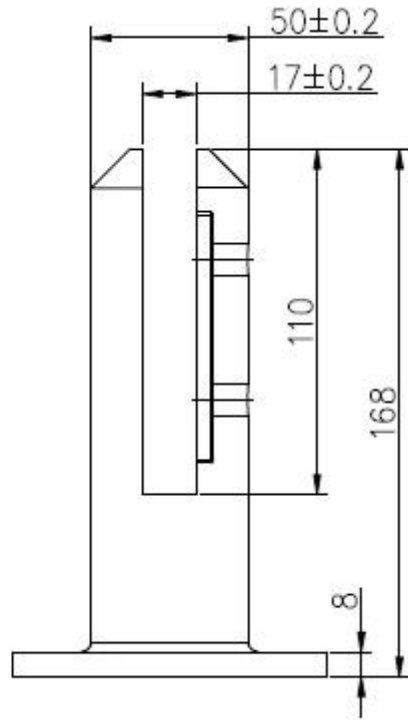

1/2 "temperato balastra in vetro con acciaio inox 316 vetro di grado codolo (RBM)

Informazioni dettagliate:

Spessore 1.glass: "spessore 1/2

Vetro temperato 2.Clear e vetro temperato stratificato con bordi lucidi sono disponibili

3.stainelss inox 316 vetro di grado perno per tenere il vetro

4.Easily da installare

Vista 5.Beautiful e design fai da te

Costo maintenance 6.Low

Vi preghiamo di inviarci il disegno della vostra recinzione in vetro, balcone e siamo in grado di controllare la quantità e la dimensione del vetro e rubinetto di conseguenza.

lucido spigolo di sicurezza per il vetro temperato

disegno del perno di vetro

progetto pic per balastra di vetro con rubinetto di vetro