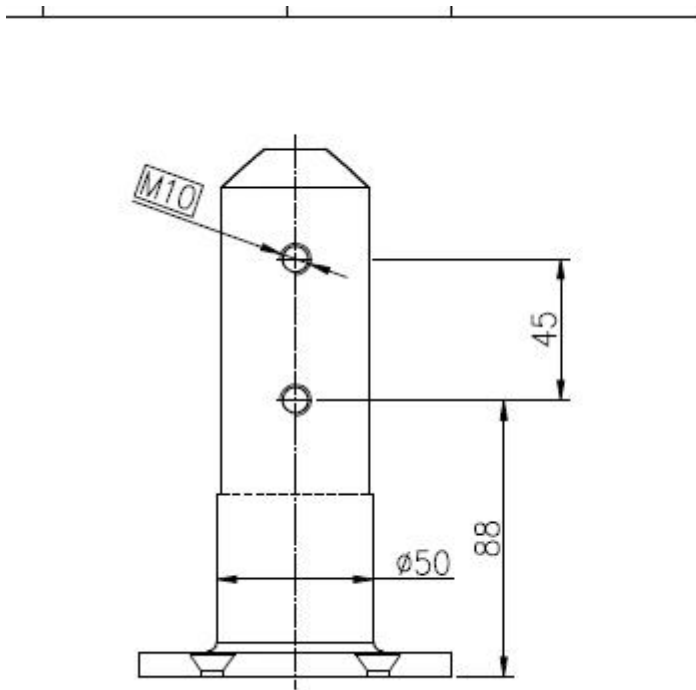

1/2 "temperato balastra in vetro con acciaio inox 316 vetro di grado codolo (RBM)

Informazioni dettagliate:

Spessore 1.glass: "spessore 1/2

Vetro temperato 2.Clear e vetro temperato stratificato con bordi lucidi sono disponibili

lucido spigolo di sicurezza per il vetro temperato

disegno del perno di vetro

progetto pic per balastra di vetro con rubinetto di vetro