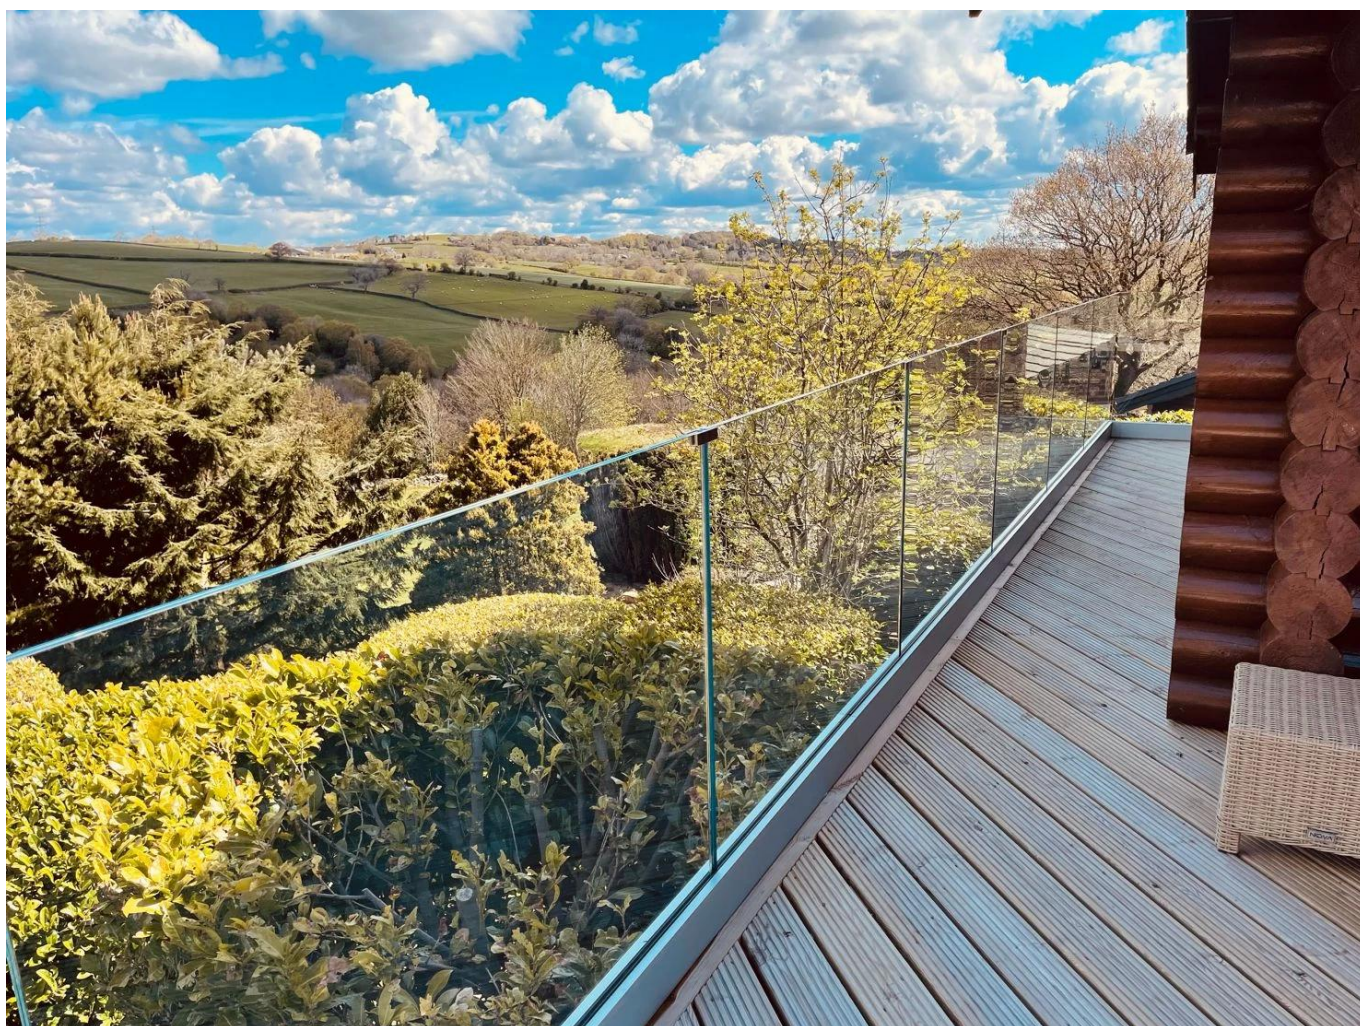

#### Descrizione:

Anche senza un tappo ferroviario superiore o di vetro, è possibile mantenere l'allineamento e aggiungere forza al sistema di ringhiera di vetro con gli stabilizzatori del pannello di vetro.

Montato lungo l'area centrale dei pannelli di vetro, ogni stabilizzatore elegante contiene pannelli di vetro adiacenti in posizione.

Realizzato in acciaio inox virtualmente a prova di corrosione 316, gli stabilizzatori in vetro sono perfetti per progetti interni ed esterni.

Da 45 a 180 gradi, ci sono opzioni per ogni angolo nella configurazione della ringhiera. Seleziona gli stili necessari per rendere il tocco finale perfetto al tuo moderno progetto di ringhiere di vetro