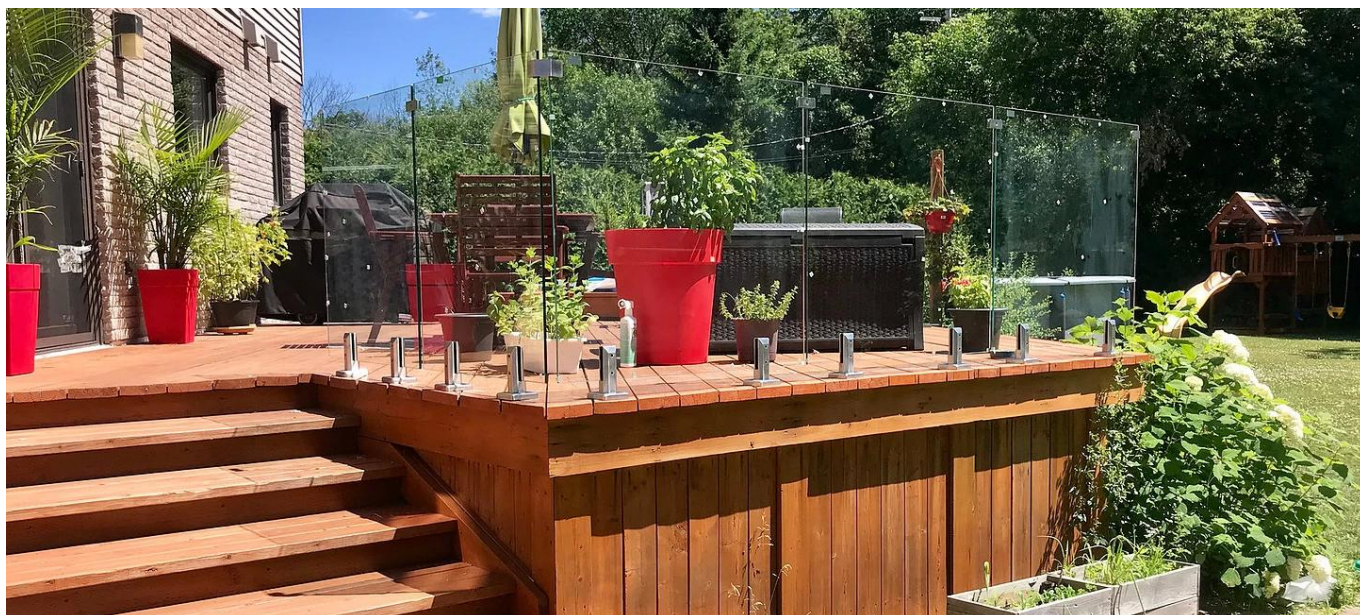

#### Descrizione:

Anche senza un tappo ferroviario superiore o di vetro, è possibile mantenere l'allineamento e aggiungere forza al sistema di ringhiera di vetro con gli stabilizzatori del pannello di vetro.

Da 45 a 180 gradi, ci sono opzioni per ogni angolo nella configurazione della ringhiera. Seleziona gli stili necessari per rendere il tocco finale perfetto al tuo moderno progetto di ringhiere di vetro