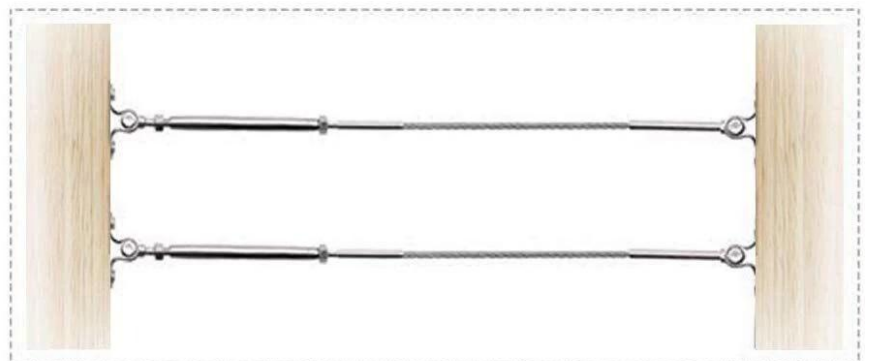

Tendinghia con attacco a legno regolabile a 180 gradi per cavi da 3-5mm per interno e all'aperto cavo balastra ringhiere .

Specifiche per tendicinghia con montaggio in legno -

1. Materiale acciaio inossidabile 304/316
2. per cavi 3-5mm
3. Estremità di montaggio regolabili a 180 gradi
4. con viti per legno

Foto del tenditore per cavo regolabile in legno a 180 gradi

KEBIL 科比奥®

KEBIL 科比奥®

www.chinabalustrade.com

Support for multi-angle installation

www.kebilnabalu.com

www.chinabalustrade.com

Foto di produzione del tenditore per cavo in legno -