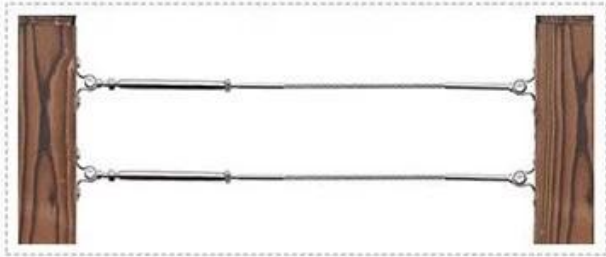

Tendinghia con attacco a legno regolabile a 180 gradi per cavi da 3-5mm per interno e all'aperto cavo balastra ringhiere .

Specifiche per tendicinghia con montaggio in legno -

1. Materiale acciaio inossidabile 304/316
2. per cavi 3-5mm
3. Estremità di montaggio regolabili a 180 gradi
4. con viti per legno

Foto del tenditore per cavo regolabile in legno a 180 gradi

KEBIL 科比奥®

KEBIL 科比奥®

www.chinabalustrade.com

Support for multi-angle installation

www.kebilnabalu.com

www.chinabalustrade.com

Foto di produzione del tenditore per cavo in legno -

Per altri modelli di tenditori per cavi, fare clic sulla foto in basso.