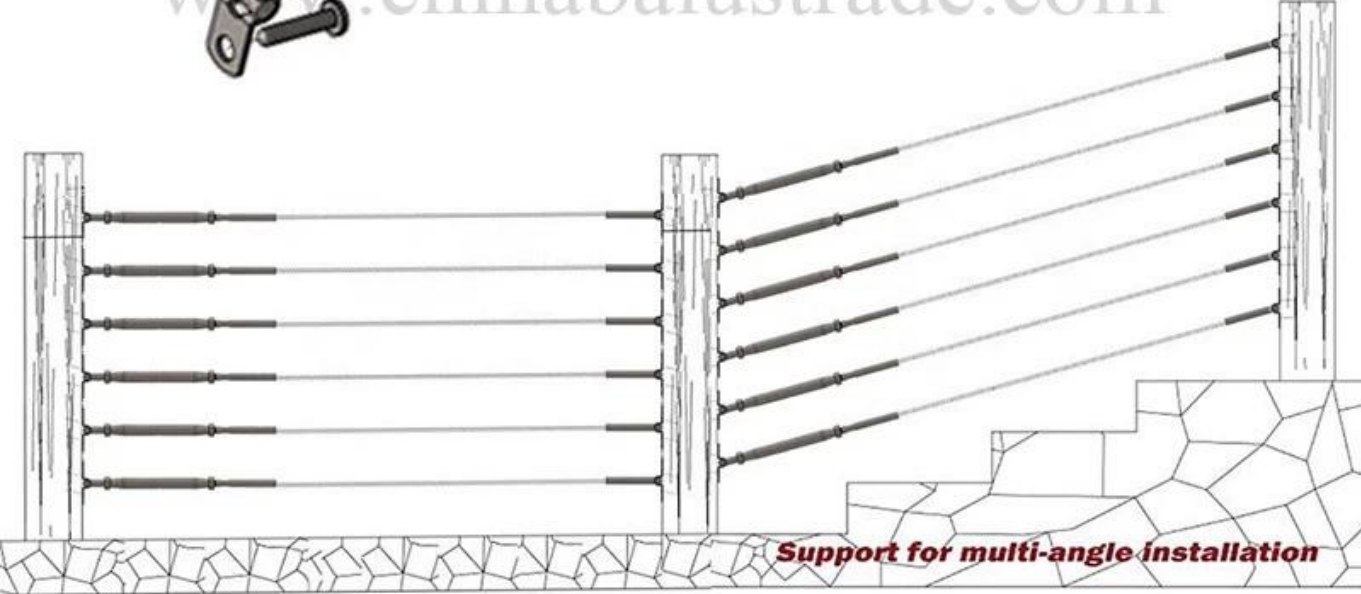

Tendinghia con attacco a legno regolabile a 180 gradi per cavi da 3-5mm per interno e all'aperto cavo balastra ringhiere .

Specifiche per tendicinghia con montaggio in legno -

1. Materiale acciaio inossidabile 304/316
2. per cavi 3-5mm
3. Estremità di montaggio regolabili a 180 gradi
4. con viti per legno

Foto del tenditore per cavo regolabile in legno a 180 gradi

KEBIL 科比奥®

KEBIL 科比奥®

www.chinabalustrade.com

Support for multi-angle installation

www.kebilnabalu.com

www.chinabalustrade.com

Foto di produzione del tenditore per cavo in legno -

Per altri modelli di tenditori per cavi, fare clic sulla foto in basso.