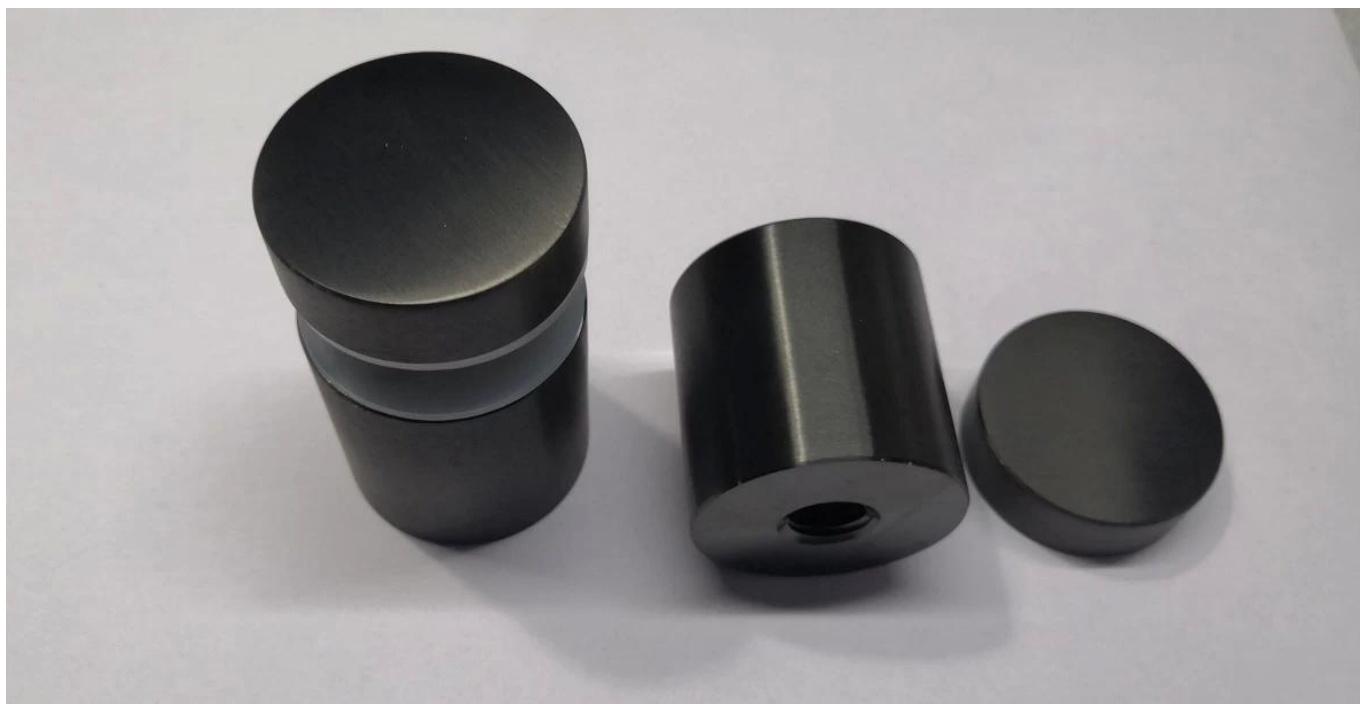

**Distanziale di fissaggio in vetro inossidabile regolabile ringhiera senza telaio
38mm**

Materiale	Inossidabile acciaio 316 / 304
FinishM	irror / raso / nero colore
Dimensione	Diametro 38 mm, cappuccio 10 mm, base 38 mm, slilicon gomma da cancellare guarnizione incluso
costume dimensione	A disposizione. Noi siamo fabbrica.
Montaggio	Lato mount / la faccia / fascia / parete montare, fissaggio in legno / legno / cemento
trapano bicchiere buco	Diametro 14 millimetri

SF-30

Dimensioni standard:

Part No.	Material	Finish	Body	Bolt size
<ul style="list-style-type: none"> ▪ SF-30 ▪ SF-40 ▪ SF-50 ▪ SF-50A 	<ul style="list-style-type: none"> ▪ AISI 304 ▪ AISI 316 	<ul style="list-style-type: none"> ▪ Satin ▪ Mirror 	<ul style="list-style-type: none"> ▪ 30x10; 30x25mm ▪ 40x10; 40x30mm ▪ 50x12; 50x30mm ▪ 50x12; 50x50mm ▪ silicon rubber gasket included 	<ul style="list-style-type: none"> ▪ M10x120 bolt ▪ M10x72 wood screw ▪ M8x100 bolt ▪ M8 x72 wood screw

Part No.	Material	Finish	Body	Bolt size
<ul style="list-style-type: none"> ▪ SF-38Z 	<ul style="list-style-type: none"> ▪ AISI 304 ▪ AISI 316 	<ul style="list-style-type: none"> ▪ Satin ▪ Mirror 	<ul style="list-style-type: none"> ▪ hollow type ▪ 38x7.5;38x38mm ▪ silicon rubber gasket included 	<ul style="list-style-type: none"> ▪ M8x70 hexagonal screw