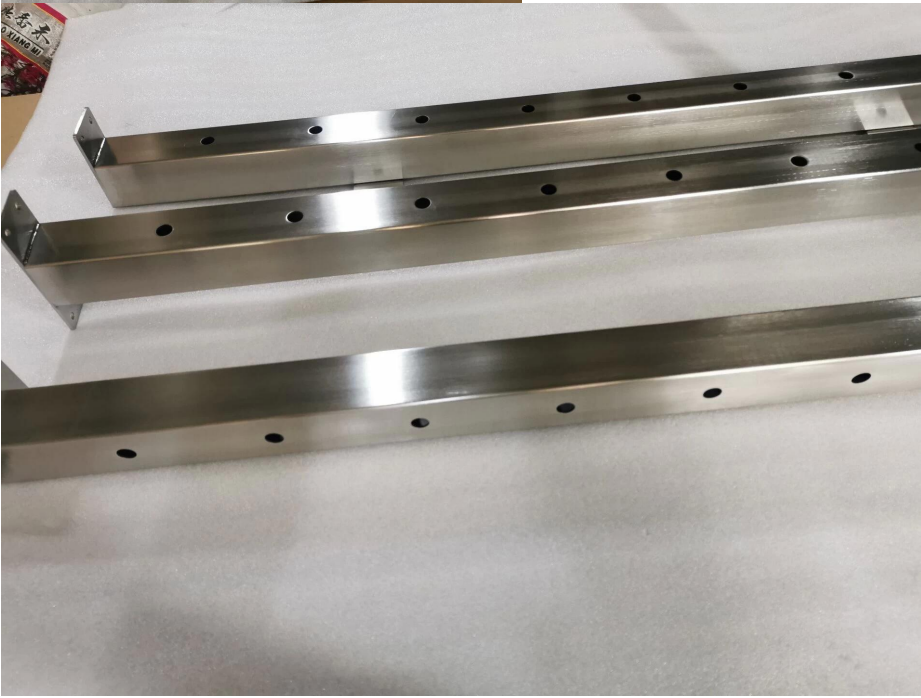

2022 Vendita calda Cavalletto di alta qualità Cabina armadio Modern Rod Bar Balcone ringhiera

Centri massimi	1800 mm.
Gradi materiali	Grado 304 (interno) Grado 316 (esterno) 1000mm.
Altezza standard	1067mm (42 pollici) 1100 mm. 1200mm.
Riempire	Asta solida da 8 mm 12.7mm tubo cavo
Post misurazioni.	Round: 50.8 / 42,4 / 38mm Quadrato: 50 * 50mm Rettangolo: 50 * 25mm

Design rotondo FASTA / MOTORE SIGGIORNO BACK BAR STAND POST:

Post Black Black Matte:

**Benvenutoacontattonoiperdi piùdettagli:
Viglia
E-mail: sales03@launch-china.cn.
HP / Whatsapp / WeChat:+8613686807796.**