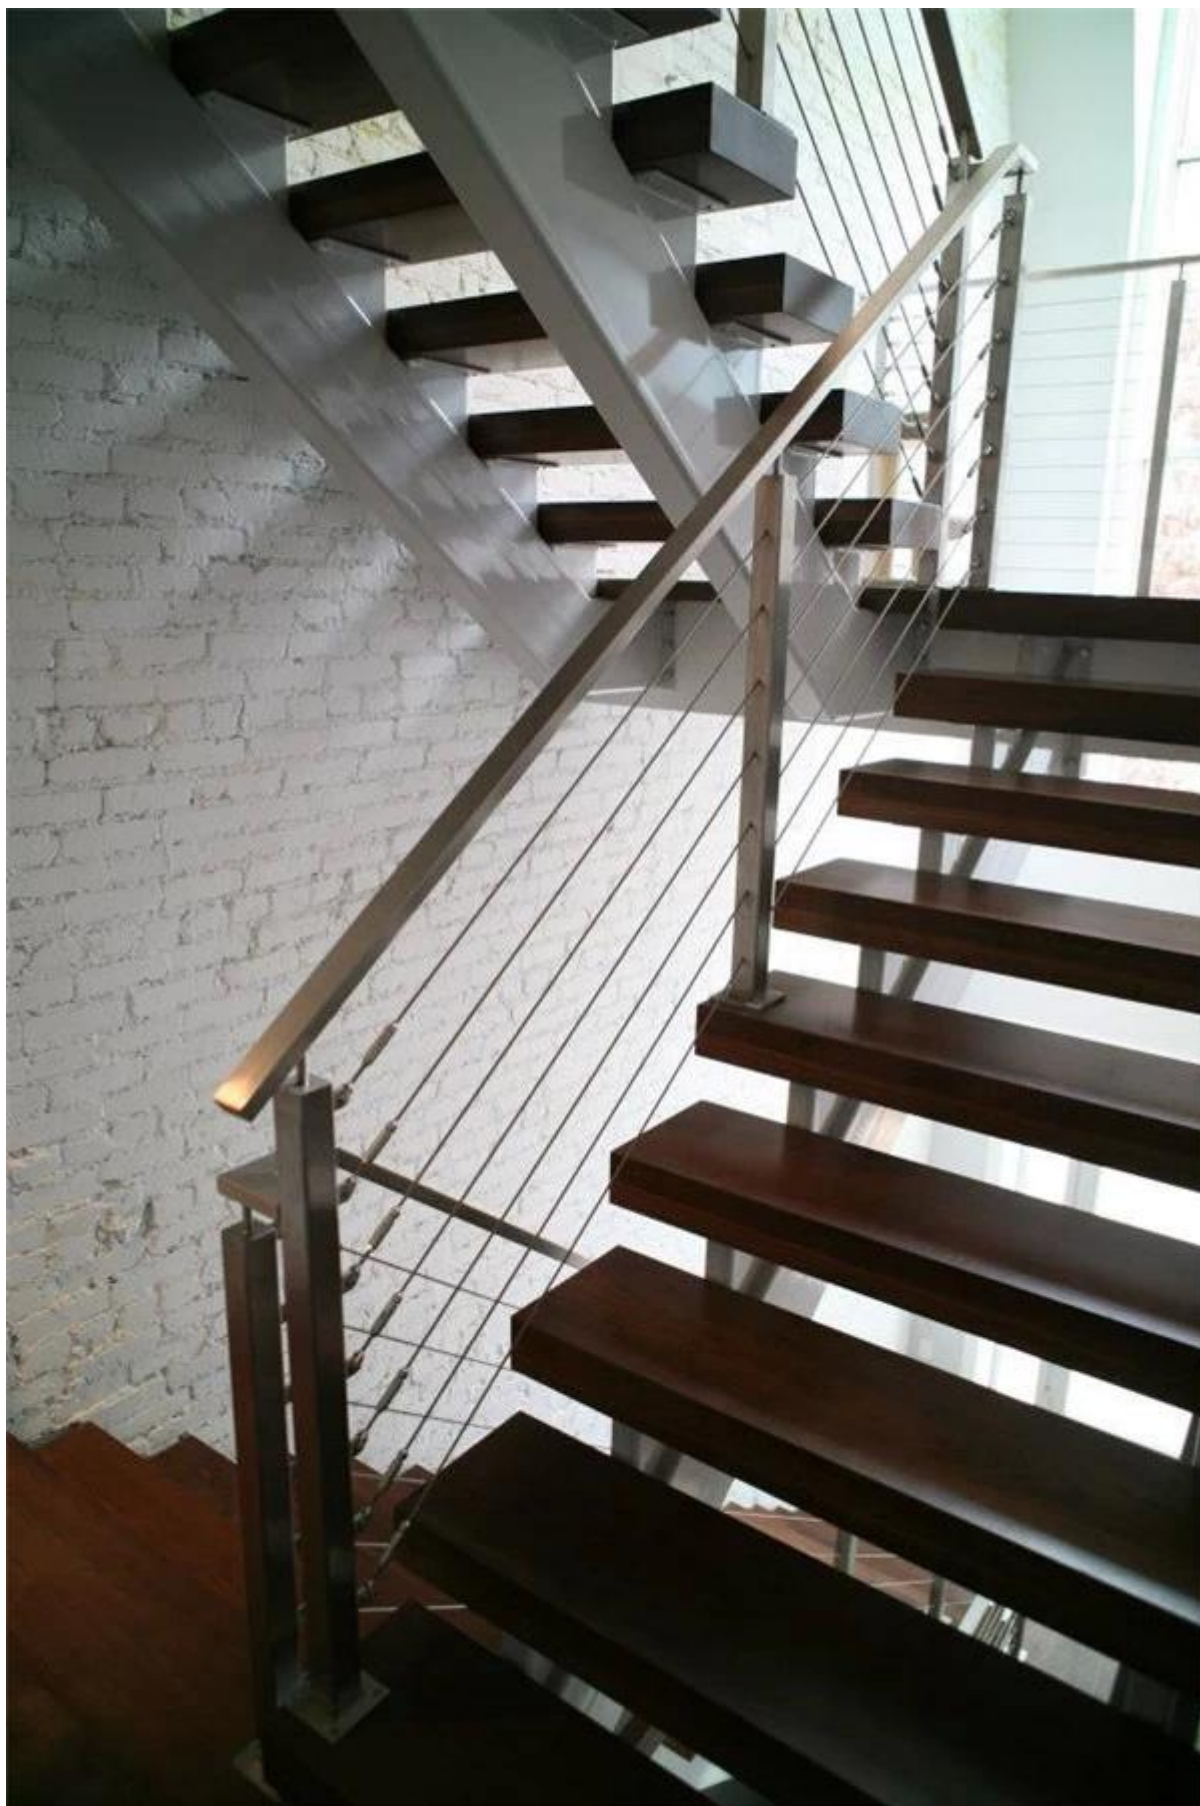

esterno Sistema ringhiera filo per la decorazione domestica

- montato sul ponte
- piazza filo di acciaio inossidabile ringhiera posta 50 \* 50mm
- possiamo anche fornire viti per legno, se necessari per montanti del parapetto da montare sul ponte
- Funi metalliche 3-6mm
- Tubi rettangolari 50x25mm corrimano in cima