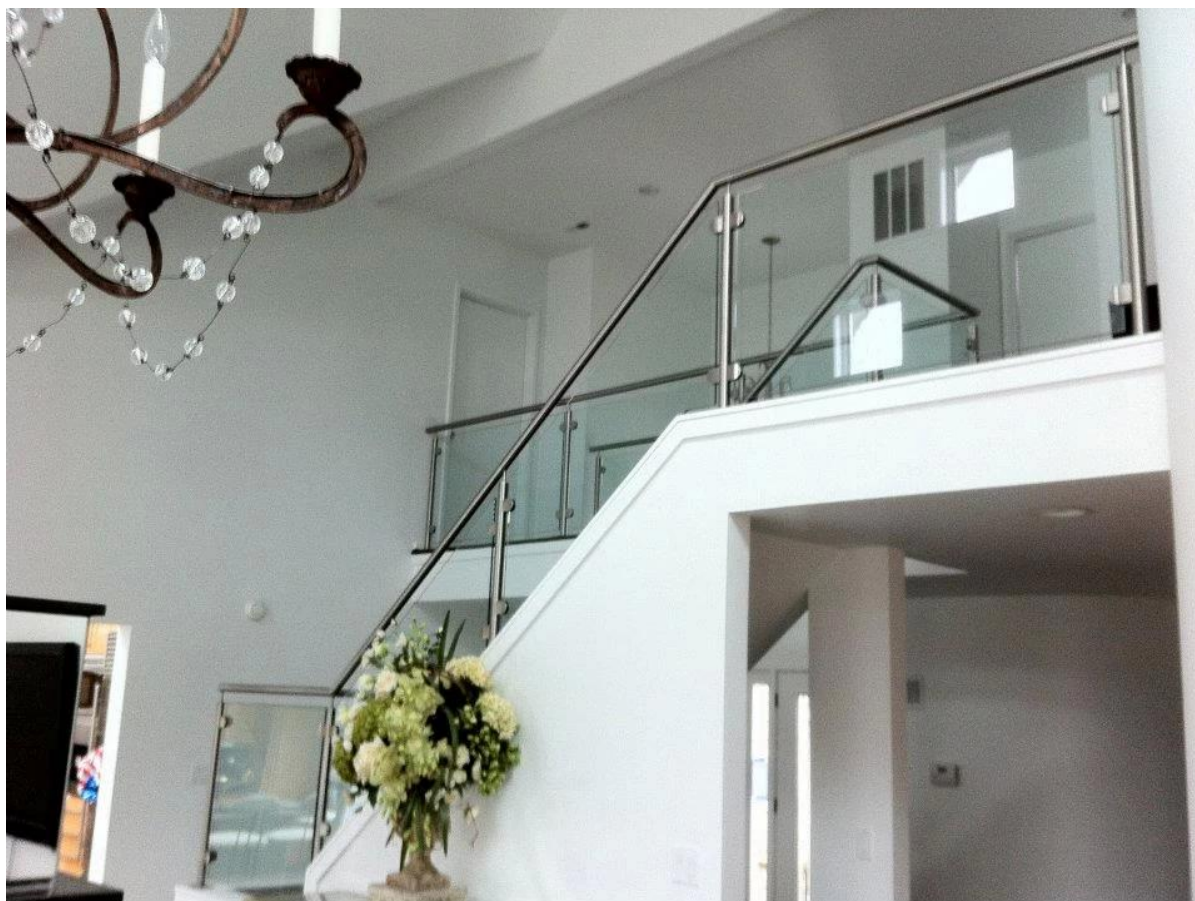

D fascette tipo di vetro vengono utilizzati per tenere 3/8 "pannelli di vetro di spessore, le forniture di lancio shenzhen inox 304 D morsetto per interni e acciaio inox 316 morsetti per uso esterno.

Foto G102:

**G102**

Morsetto D installato su parapetti in vetro:

Quantità di ordine minimo: 10 pezzi

Informazioni dell'imballaggio:

Morsetto D 1 pc imballato in una piccola scatola, 10 pc in una scatola.

Porto di mare: Shenzhen