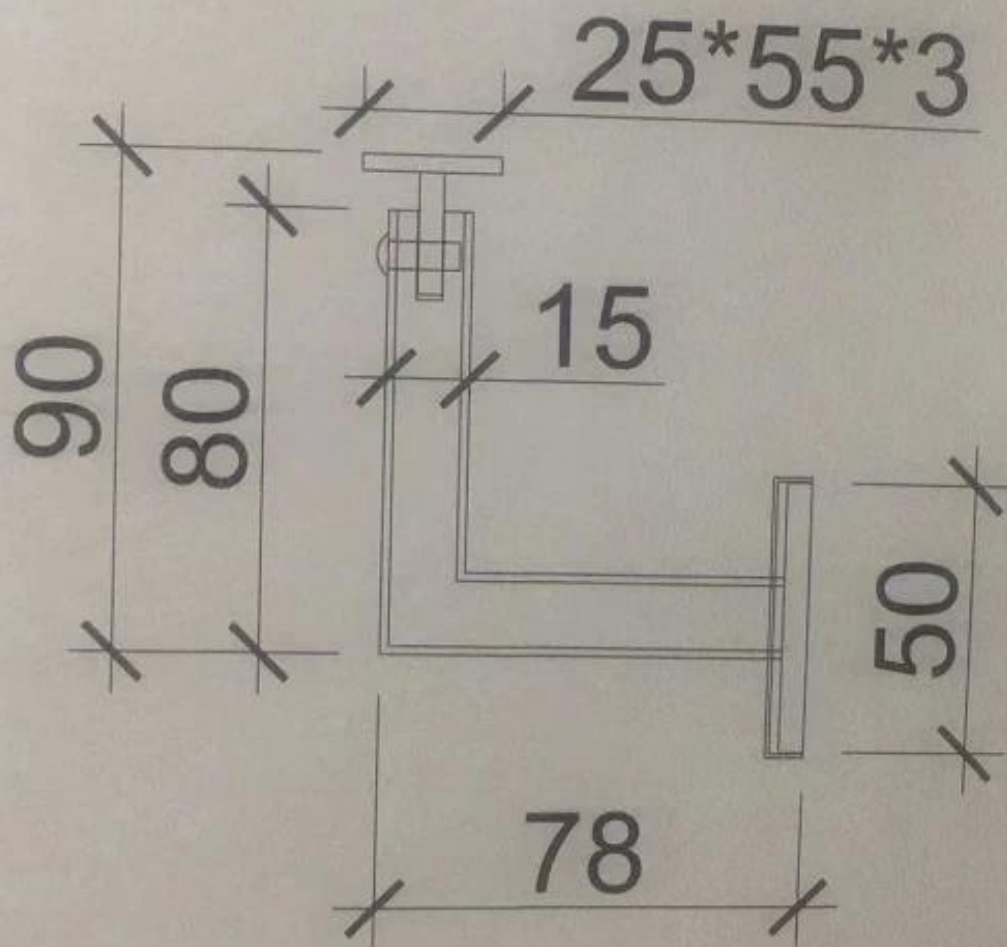

**nome del prodotto** Staffa per corrimano in acciaio inossidabile  
**Numero di modello** P715  
**Materiale** 304/316L  
**MOQ** 1 pezzo  
**Tempo di consegna** Normalmente 7-10 giorni per i campioni, 30-55 giorni per ordini all'ingrosso.  
**Pagamento** T/T, LC, contanti, ecc. Normalmente 30% da T/T in anticipo, saldo da pagare prima della spedizione.  
**Confezione** Ogni pezzo sarà confezionato in legno perlato, quindi diversi pezzi saranno confezionati in una scatola

**Dimensione:**

**Benvenuti a contattare per ulteriori dettagli:**

**Viglia**

**E-mail: [sales03@launch-china.cn](mailto:sales03@launch-china.cn)**

**HP/WhatsApp: 8613686807796**