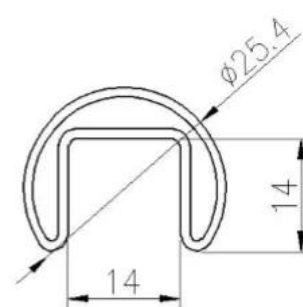

Corrimano per ringhiera in vetro temperato con profilo a U in acciaio inossidabile 316 per balcone esterno senza telaio

-SuperioreCorrimanoE raccordi

DIAMETER 25.4MM, GROOVE 14×14MM

Model: RD2525

Surface treatment: satin brushed / mirror polished

25×21MM, GROOVE 14×14MM

Surface treatment: satin brushed / mirror polished

25*21 tube

Model: SQ2521

[-AlluminioBaseUChannel](#)

1m aluminum channel contains the following accessories

Waterproof tape
2 meters

Aluminum and plastic fittings
3 sets

Expansion bolts
3 pieces

Specifiche della ringhiera in vetro di alluminio:

PARTE RINGHIERA - SEMINTERRATO	MATERIALE	DIMENSIONE (MM)	SUPERFICIE FINITA	SPESORE VETRO ADATTO (MM)
Canale U / Profilo U.	Alluminio Alloy	102 * 62	Vernice anodizzata / spray	12-13.52
		102 * 67		8 + 1,52 + 8
		102 * 70,5		10 + 1,52 + 10
Sistema interno e bullone	3 o 4 metri per lunghezza			
Rivestimenti	SUS 304 / SUS 316	102	Spazzolato / Specchio	/
Gomma da cancellare	Plastica	Vari	Nero	Tutti

1 m aluminium groove contains the following accessories (excluding glass)

LCH-A02

20 mm to 21.52 mm tempered glass

1 m aluminium groove contains the following accessories (excluding glass)

LCH-B01 / A02: senza / con rivestimento per l'uso con vetro da 16 mm a 17,52 mm