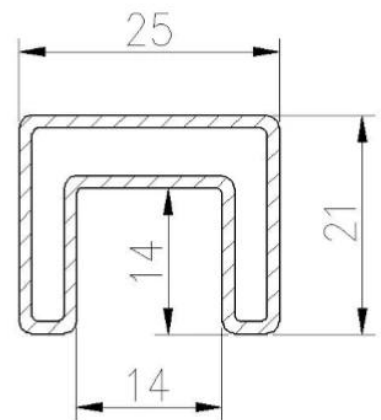

Corrimano per ringhiera in vetro temperato con profilo a U in acciaio inossidabile 316 per balcone esterno senza telaio

-SuperioreCorrimanoE raccordi

DIAMETER 25.4MM, GROOVE 14×14MM

Model: RD2525

Surface treatment: satin brushed / mirror polished

25×21MM, GROOVE 14×14MM

Surface treatment: satin brushed / mirror polished

25*21 tube

Model: SQ2521

[-AlluminioBaseUChannel](#)

1m aluminum channel contains the following accessories

Waterproof tape
2 meters

Aluminum and plastic fittings
3 sets

Expansion bolts
3 pieces

Specifiche della ringhiera in vetro di alluminio:

PARTE RINGHIERA - SEMINTERRATO	MATERIALE	DIMENSIONE (MM)	SUPERFICIE FINITA	SPESORE VETRO ADATTO (MM)
Canale U / Profilo U.	Alluminio Alloy	102 * 62	Vernice anodizzata / spray	12-13.52
		102 * 67		8 + 1,52 + 8
		102 * 70,5		10 + 1,52 + 10
Sistema interno e bullone	3 o 4 metri per lunghezza			
Rivestimenti	SUS 304 / SUS 316	102	Spazzolato / Specchio	/
Gomma da cancellare	Plastica	Vari	Nero	Tutti

Profilo a base di alluminio a U per balaustra in vetro di colore nero:

A disposizione Modelli:

LCH-A01 / A02: senza / con rivestimento per l'uso con vetro da 20 mm a 21,52 mm

LCH-A01

20 mm to 21.52 mm tempered glass