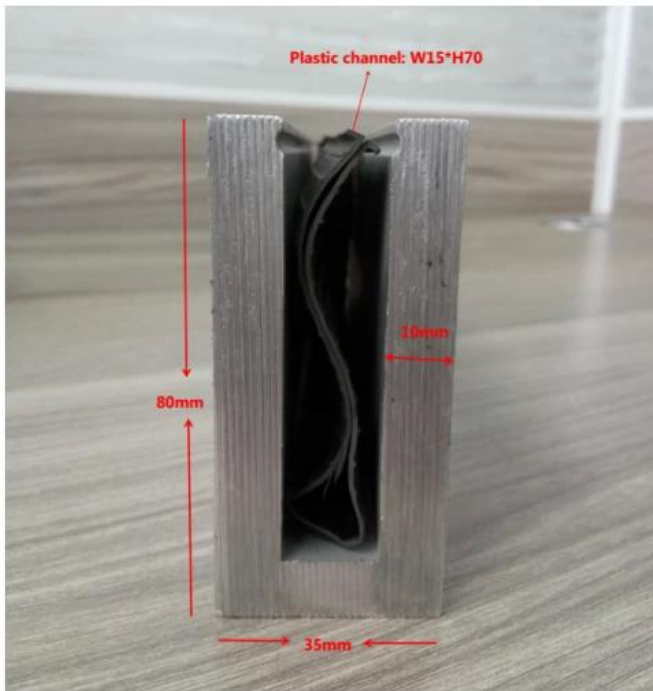

Aluminum and plastic fittings
3 sets

Expansion bolts
3 pieces

Specifiche della ringhiera in vetro di alluminio:

PARTE RINGHIERA - SEMINTERRATO	MATERIALE	DIMENSIONE (MM)	SUPERFICIE FINITA	SPESORE VETRO ADATTO (MM)
Canale U / Profilo U.	Alluminio Alloy	102 * 62	Vernice anodizzata / spray	12-13.52
		102 * 67		8 + 1,52 + 8
		102 * 70,5		10 + 1,52 + 10
Sistema interno e bullone	3 o 4 metri per lunghezza			
Rivestimenti	SUS 304 / SUS 316	102	Spazzolato / Specchio	/
Gomma da cancellare	Plastica	Vari	Nero	Tutti

Aluminum trough 1 m

Waterproof tape 2 meters

Aluminum plastic fittings 3 sets

Expansion screws 3 pieces

LCH-D02

12 mm to 13.14 mm tempered glass

1 m aluminium groove contains the following accessories (excluding glass)

Aluminum trough 1 m

Decorative cover 2 meters

Aluminum plastic fittings 3 sets

Expansion screws 3 pieces

Per applicazioni sia commerciali che residenziali
Sia per all'ingrosso che al dettaglio (siamo produttori)

ALTRI TIPI DI CANALE A U IN ALLUMINIO PER RINGHIERA IN VETRO:

Small profile: for glass thickness 10-12.76mm

Big profile: for glass thickness 20-30mm

FAQ

1. sei fabbrica?

Sì, siamo fabbrica.

2. Offrite campioni gratuiti?