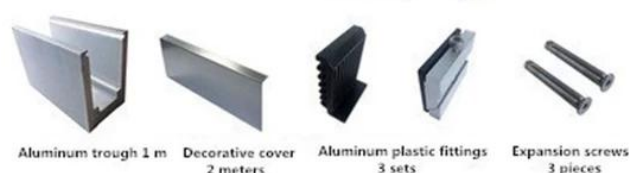

Aluminum and plastic fittings
3 sets

Expansion bolts
3 pieces

Specifiche della ringhiera in vetro di alluminio:

PARTE RINGHIERA - SEMINTERRATO	MATERIALE	DIMENSIONE (MM)	SUPERFICIE FINITA	SPESORE VETRO ADATTO (MM)
Canale U / Profilo U.	Alluminio Alloy	102 * 62	Vernice anodizzata / spray	12-13.52
		102 * 67		8 + 1,52 + 8
		102 * 70,5		10 + 1,52 + 10
Sistema interno e bullone	3 o 4 metri per lunghezza			
Rivestimenti	SUS 304 / SUS 316	102	Spazzolato / Specchio	/
Gomma da cancellare	Plastica	Vari	Nero	Tutti

1 m aluminium groove contains the following accessories (excluding glass)

LCH-A02

20 mm to 21.52 mm tempered glass

1 m aluminium groove contains the following accessories (excluding glass)

LCH-B01 / A02: senza / con rivestimento per l'uso con vetro da 16 mm a 17,52 mm

LCH-B01

16 mm to 17.52 mm tempered glass

1 m aluminium groove contains the following accessories (excluding glass)

LCH-B02

16 mm to 17.52 mm tempered glass

1 m aluminium groove contains the following accessories (excluding glass)

LCH-C01 / A02: senza / con rivestimento per l'uso con vetro da 12 mm a 13,14 mm

LCH-C01

12 mm to 13.14 mm tempered glass

1 m aluminium groove contains the following accessories (excluding glass)

LCH-C02

12 mm to 13.14 mm tempered glass