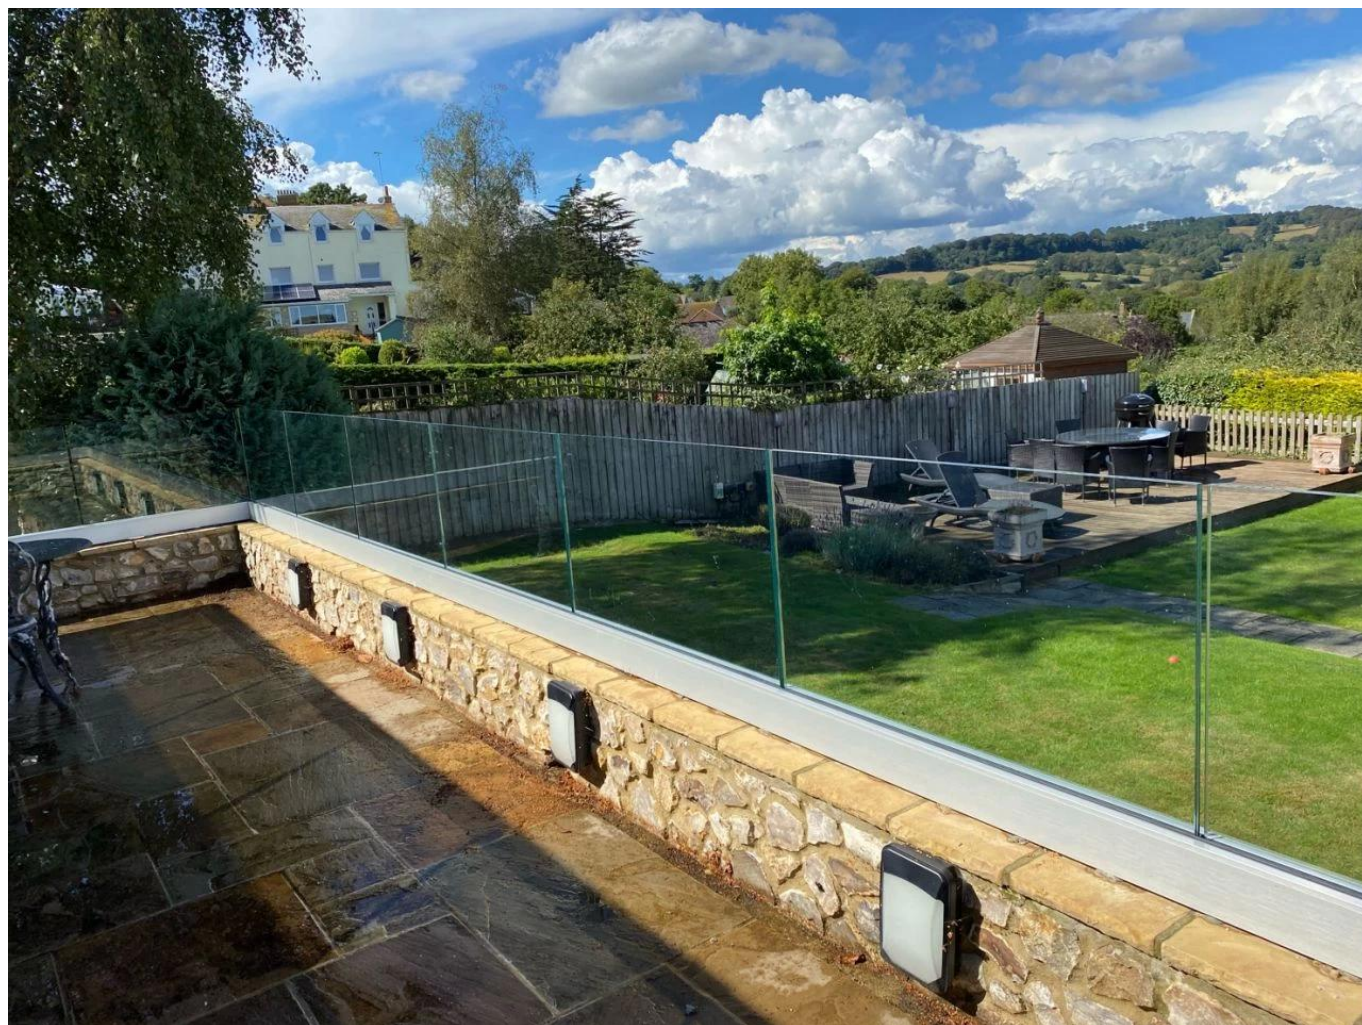

Specifiche della ringhiera in vetro di alluminio:

PARTE RINGHIERA - SEMINTERRATO	MATERIALE	DIMENSIONE (MM)	SUPERFICIE FINITA	SPESORE VETRO ADATTO (MM)
Canale U / Profilo U.	Alluminio Alloy	102 * 62	Vernice anodizzata / spray	12-13.52
		102 * 67		8 + 1,52 + 8
		102 * 70,5		10 + 1,52 + 10
Sistema interno e bullone	3 o 4 metri per lunghezza			
Rivestimenti	SUS 304 / SUS 316	102	Spazzolato / Specchio	/
Gomma da cancellare	Plastica	Vari	Nero	Tutti