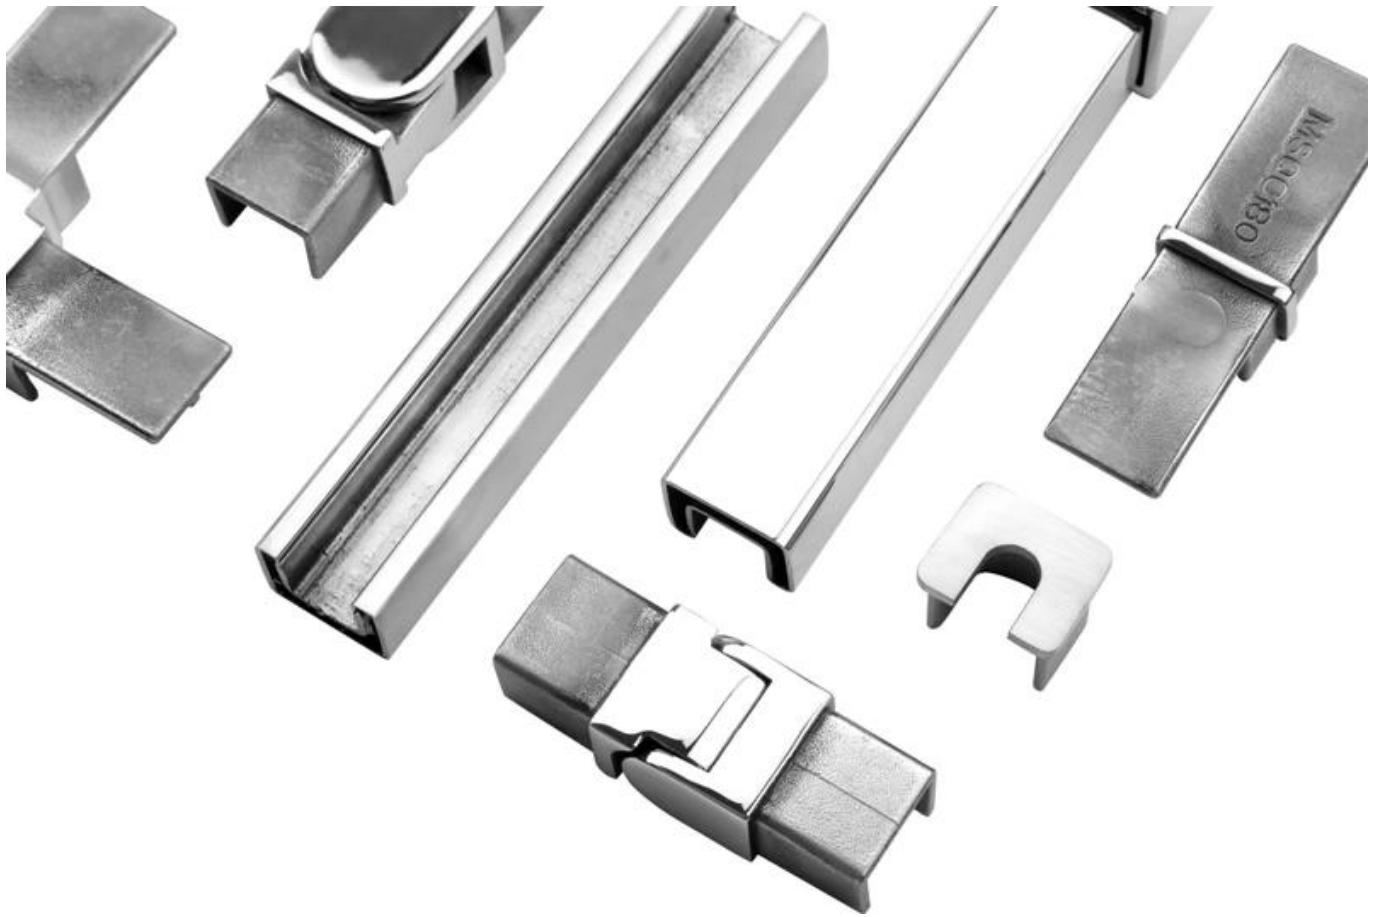

Corrimano per ringhiera in vetro temperato con profilo a U in acciaio inossidabile 316 per balcone esterno senza telaio

-SuperioreCorrimanoE raccordi

DIAMETER 25.4MM, GROOVE 14×14MM

Model: RD2525

Surface treatment: satin brushed / mirror polished

25×21MM, GROOVE 14×14MM

Surface treatment: satin brushed / mirror polished

25*21 tube

Model: SQ2521

[-AlluminioBaseUChannel](#)

1m aluminum channel contains the following accessories

Waterproof tape
2 meters

Aluminum and plastic fittings
3 sets

Expansion bolts
3 pieces

Specifiche della ringhiera in vetro di alluminio:

PARTE RINGHIERA - SEMINTERRATO	MATERIALE	DIMENSIONE (MM)	SUPERFICIE FINITA	SPESORE VETRO ADATTO (MM)
Canale U / Profilo U.	Alluminio Alloy	102 * 62	Vernice anodizzata / spray	12-13.52
		102 * 67		8 + 1,52 + 8
		102 * 70,5		10 + 1,52 + 10
Sistema interno e bullone	3 o 4 metri per lunghezza			
Rivestimenti	SUS 304 / SUS 316	102	Spazzolato / Specchio	/
Gomma da cancellare	Plastica	Vari	Nero	Tutti

1 m aluminium groove contains the following accessories (excluding glass)

LCH-A02

20 mm to 21.52 mm tempered glass

1 m aluminium groove contains the following accessories (excluding glass)

LCH-B01 / A02: senza / con rivestimento per l'uso con vetro da 16 mm a 17,52 mm