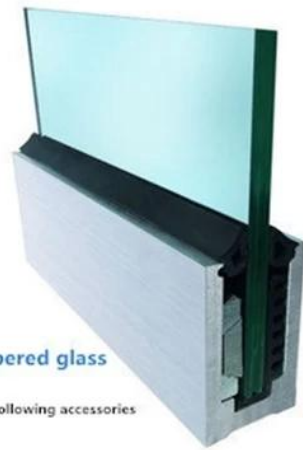

Aluminum and plastic fittings
3 sets

Expansion bolts
3 pieces

Specifiche della ringhiera in vetro di alluminio:

PARTE RINGHIERA - SEMINTERRATO	MATERIALE	DIMENSIONE (MM)	SUPERFICIE FINITA	SPESORE VETRO ADATTO (MM)
Canale U / Profilo U.	Alluminio Alloy	102 * 62	Vernice anodizzata / spray	12-13.52
		102 * 67		8 + 1,52 + 8
		102 * 70,5		10 + 1,52 + 10
Sistema interno e bullone	3 o 4 metri per lunghezza			
Rivestimenti	SUS 304 / SUS 316	102	Spazzolato / Specchio	/
Gomma da cancellare	Plastica	Vari	Nero	Tutti

1 m aluminium groove contains the following accessories (excluding glass)

LCH-A02

20 mm to 21.52 mm tempered glass

1 m aluminium groove contains the following accessories (excluding glass)

LCH-B01 / A02: senza / con rivestimento per l'uso con vetro da 16 mm a 17,52 mm

LCH-B01

16 mm to 17.52 mm tempered glass

1 m aluminium groove contains the following accessories (excluding glass)

LCH-B02

16 mm to 17.52 mm tempered glass

1 m aluminium groove contains the following accessories (excluding glass)

LCH-C01 / A02: senza / con rivestimento per l'uso con vetro da 12 mm a 13,14 mm

LCH-C01

12 mm to 13.14 mm tempered glass

1 m aluminium groove contains the following accessories (excluding glass)

LCH-C02

12 mm to 13.14 mm tempered glass