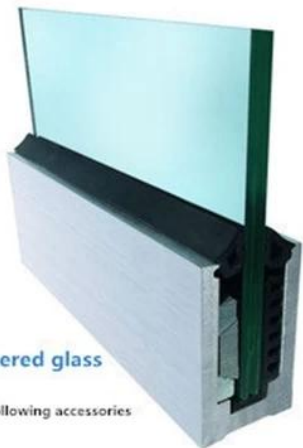

Aluminum and plastic fittings
3 sets

Expansion bolts
3 pieces

Specifiche della ringhiera in vetro di alluminio:

PARTE RINGHIERA - SEMINTERRATO	MATERIALE	DIMENSIONE (MM)	SUPERFICIE FINITA	SPESORE VETRO ADATTO (MM)
Canale U / Profilo U.	Alluminio Alloy	102 * 62	Vernice anodizzata / spray	12-13.52
		102 * 67		8 + 1,52 + 8
		102 * 70,5		10 + 1,52 + 10
Sistema interno e bullone	3 o 4 metri per lunghezza			
Rivestimenti	SUS 304 / SUS 316	102	Spazzolato / Specchio	/
Gomma da cancellare	Plastica	Vari	Nero	Tutti

1 m aluminium groove contains the following accessories (excluding glass)

LCH-A02

20 mm to 21.52 mm tempered glass

1 m aluminium groove contains the following accessories (excluding glass)

LCH-B01 / A02: senza / con rivestimento per l'uso con vetro da 16 mm a 17,52 mm

LCH-B01

16 mm to 17.52 mm tempered glass

1 m aluminium groove contains the following accessories (excluding glass)

LCH-B02

16 mm to 17.52 mm tempered glass

1 m aluminium groove contains the following accessories (excluding glass)

LCH-C01 / A02: senza / con rivestimento per l'uso con vetro da 12 mm a 13,14 mm

LCH-C01

12 mm to 13.14 mm tempered glass

1 m aluminium groove contains the following accessories (excluding glass)

LCH-C02

12 mm to 13.14 mm tempered glass