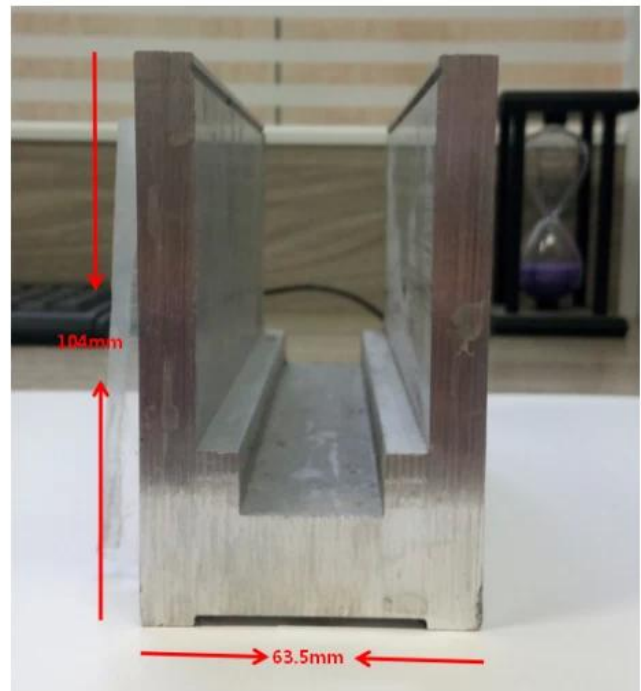

Aluminum and plastic fittings
3 sets

Expansion bolts
3 pieces

Specifiche della ringhiera in vetro di alluminio:

PARTE RINGHIERA - SEMINTERRATO	MATERIALE	DIMENSIONE (MM)	SUPERFICIE FINITA	SPESORE VETRO ADATTO (MM)
Canale U / Profilo U.	Alluminio Alloy	102 * 62	Vernice anodizzata / spray	12-13.52
		102 * 67		8 + 1,52 + 8
		102 * 70,5		10 + 1,52 + 10
Sistema interno e bullone	3 o 4 metri per lunghezza			
Rivestimenti	SUS 304 / SUS 316	102	Spazzolato / Specchio	/
Gomma da cancellare	Plastica	Vari	Nero	Tutti

Aluminum trough 1 m

Waterproof tape 2 meters

Aluminum plastic fittings 3 sets

Expansion screws 3 pieces

LCH-D02

12 mm to 13.14 mm tempered glass

1 m aluminium groove contains the following accessories (excluding glass)

ALTRI TIPI DI CANALE A U IN ALLUMINIO PER RINGHIERA IN VETRO:

Small profile: for glass thickness 10-12.76mm

Big profile: for glass thickness 20-30mm

FAQ

1. sei fabbrica?

Sì, siamo fabbrica.

2. Offrite campioni gratuiti?