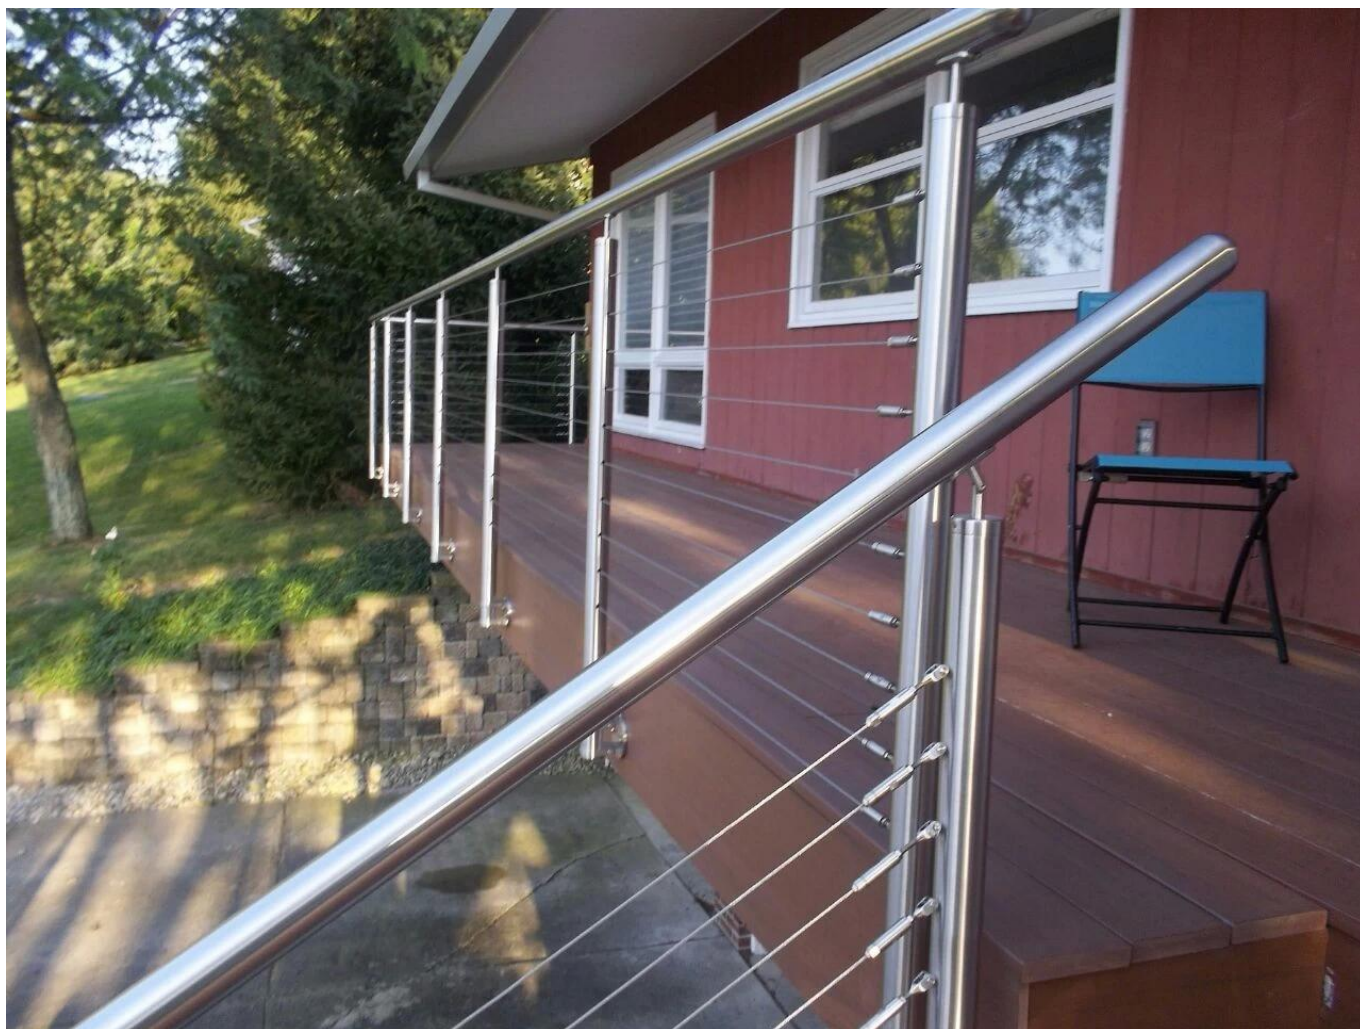

La nostra azienda ha realizzato molti progetti di balaustre per diversi edifici.
Possiamo gestire entrambi i progetti residenziali e commerciali.
Possiamo anche fornire il disegno del negozio e il servizio di guida all'installazione.
Per favore contattaci se ne hai bisogno.

Contatto: Wendy

E-mail: sales04@launch-china.cn

Whatsapp: +86159 8933 9827