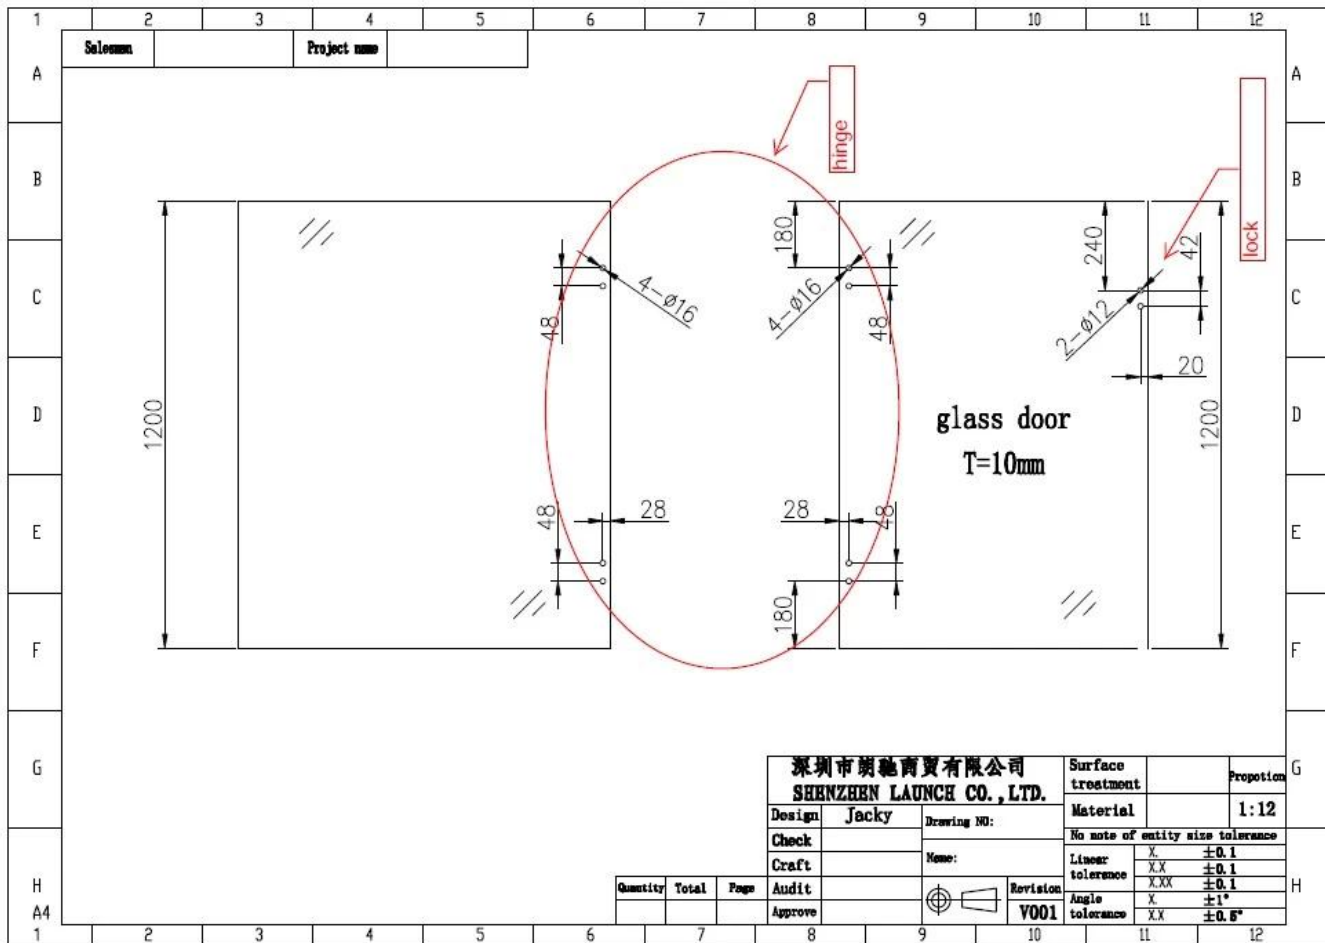

316 Parete in acciaio inox a cerniera in vetro per recinzione per piscina per 8mm a 12 mm di spessore del portone di vetro.

Caratteristiche-

- Tipo - Cerniera in vetro a parete
- Cerniera caricata a molla
- Per cancello di vetro di spessore 8-12mm
- Hai bisogno di fori di vetro, devi seguire il nostro disegno in vetro
- MOQ 1 coppia.

**G-W**

Glass Ho; E il disegno richiesto -

Foto di progetto-