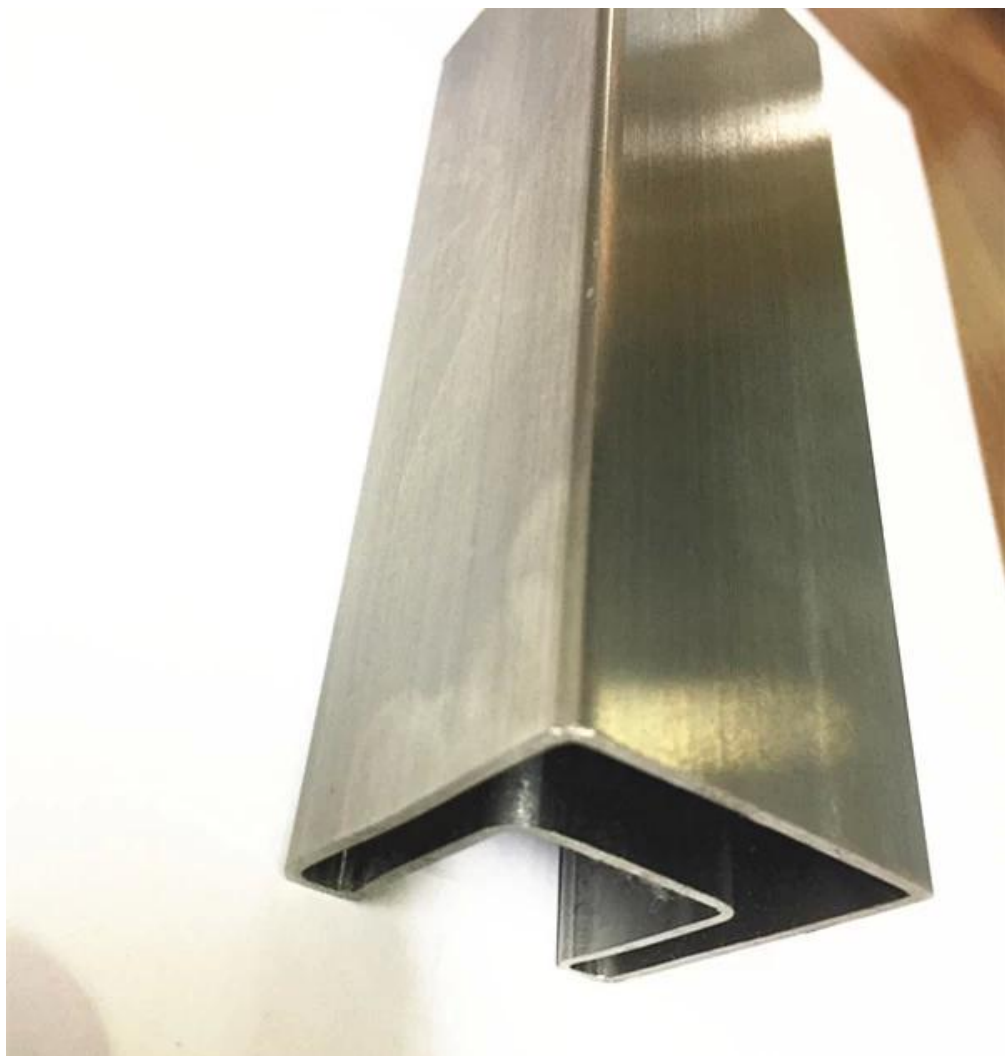

316L quadrato slot corrimano tubo 40x40mm con 24x24mm slot, per 15-19mm di spessore vetro temperato, che si basano su sistemi di ringhiere di vetro come tappatura ferroviario.

1.Foto per tubi corrimano di 40x40mm slot , finitura satinata

2. foto di imballaggio per corrimano quadrato slot 316L tubo 40x40mm con slot 24x24mm

1 pc in un sacchetto di plastica, poi in un tubo di cartone, 100 pz in una cassa in acciaio, per Inforcabilità facile.