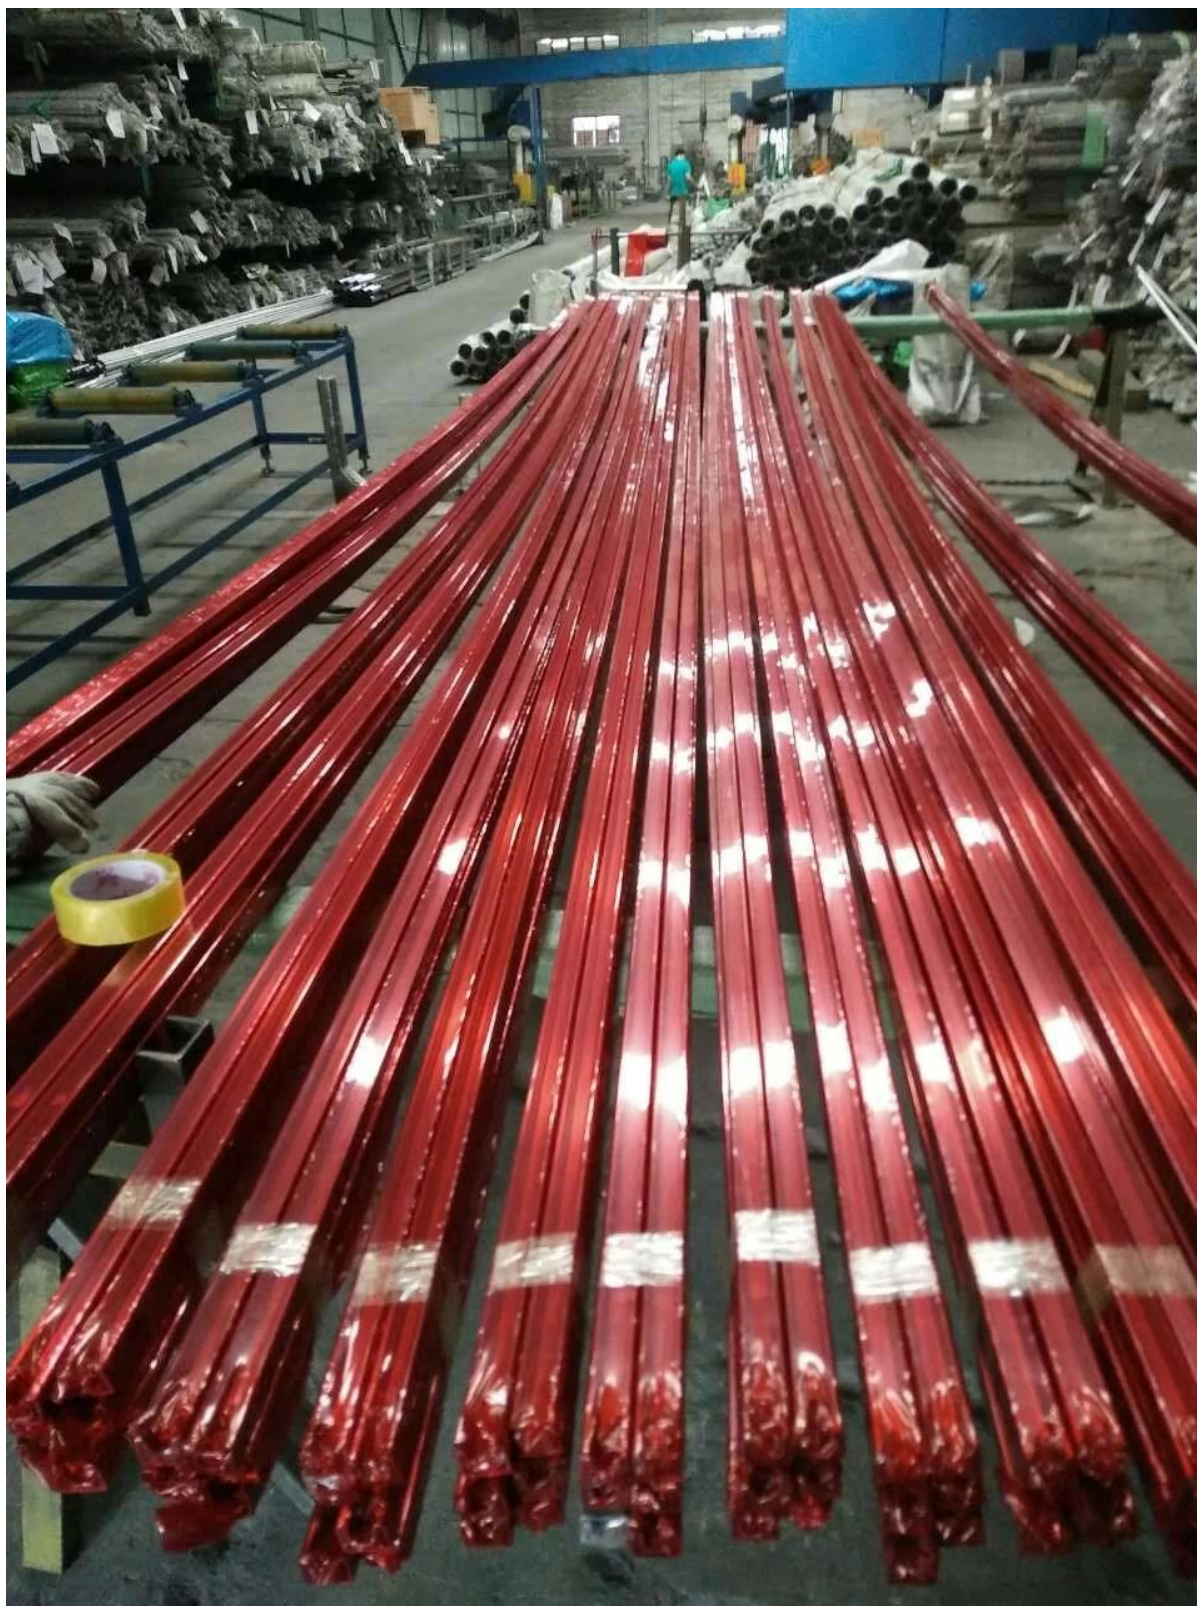

316L quadrato slot corrimano tubo 40x40mm con 24x24mm slot, per 15-19mm di spessore vetro temperato, che si basano su sistemi di ringhiere di vetro come tappatura ferroviario.

1.Foto per tubi corrimano di 40x40mm slot , finitura satinata

2. foto di imballaggio per corrimano quadrato slot 316L tubo 40x40mm con slot 24x24mm

1 pc in un sacchetto di plastica, poi in un tubo di cartone, 100 pz in una cassa in acciaio, per Inforcabilità facile.