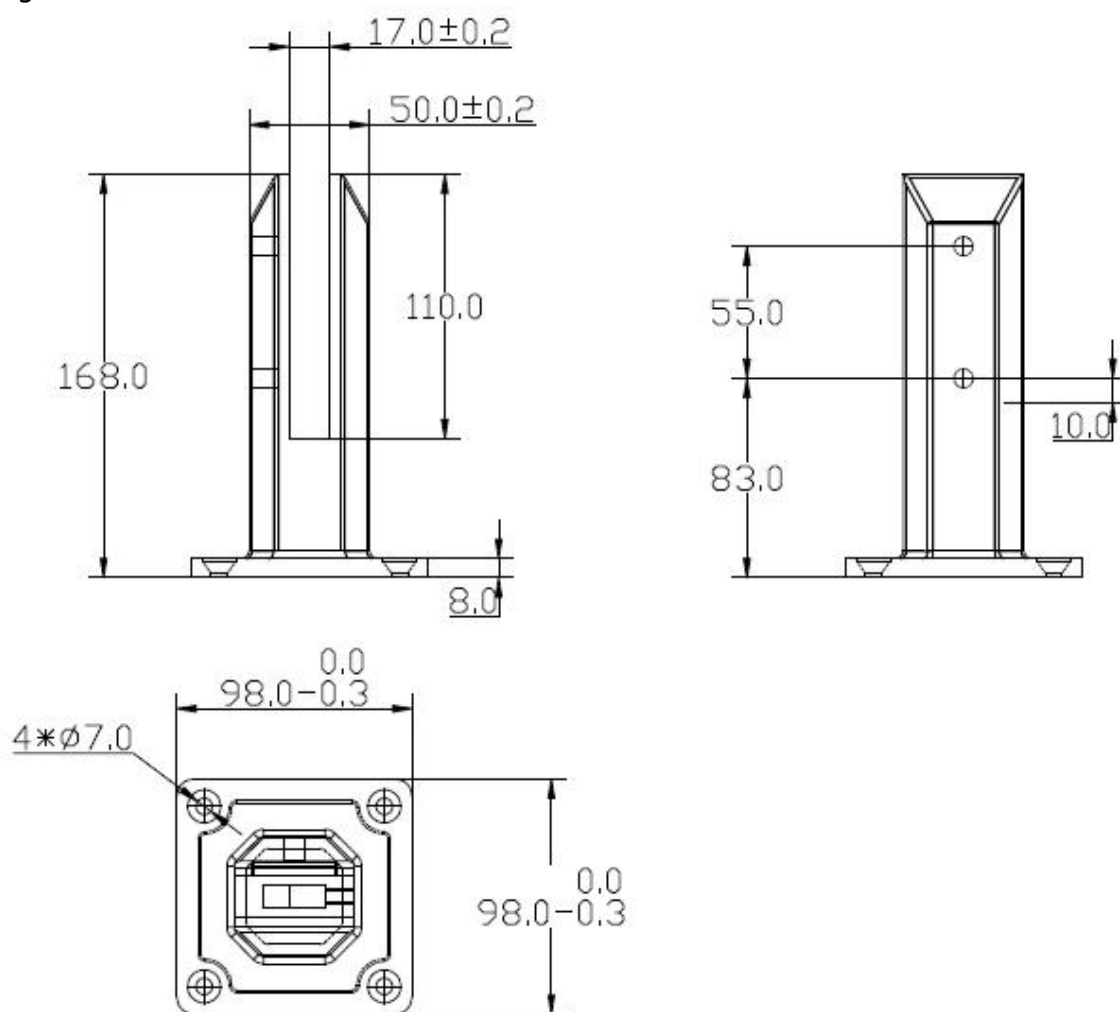

5 stelle di qualità rubinetto in vetro acciaio inox per 10- 13 il vetro

Zipolo vetro più comuni sono SBM e RBM.

Ecco i dettagli della SBM

Per lo spessore del vetro 8-12mm

Altezza: 168 millimetri

Larghezza del corpo: 50mm

Larghezza della base: 98mm

SBM

Mirror

Satin

Clicca sul link URL qui sotto per maggiori informazioni:

Tutti i perni di vetro

URL: [USA standard di rubinetto in vetro acciaio inox per piscina](#)

Tutti i suggerimenti ringhiera