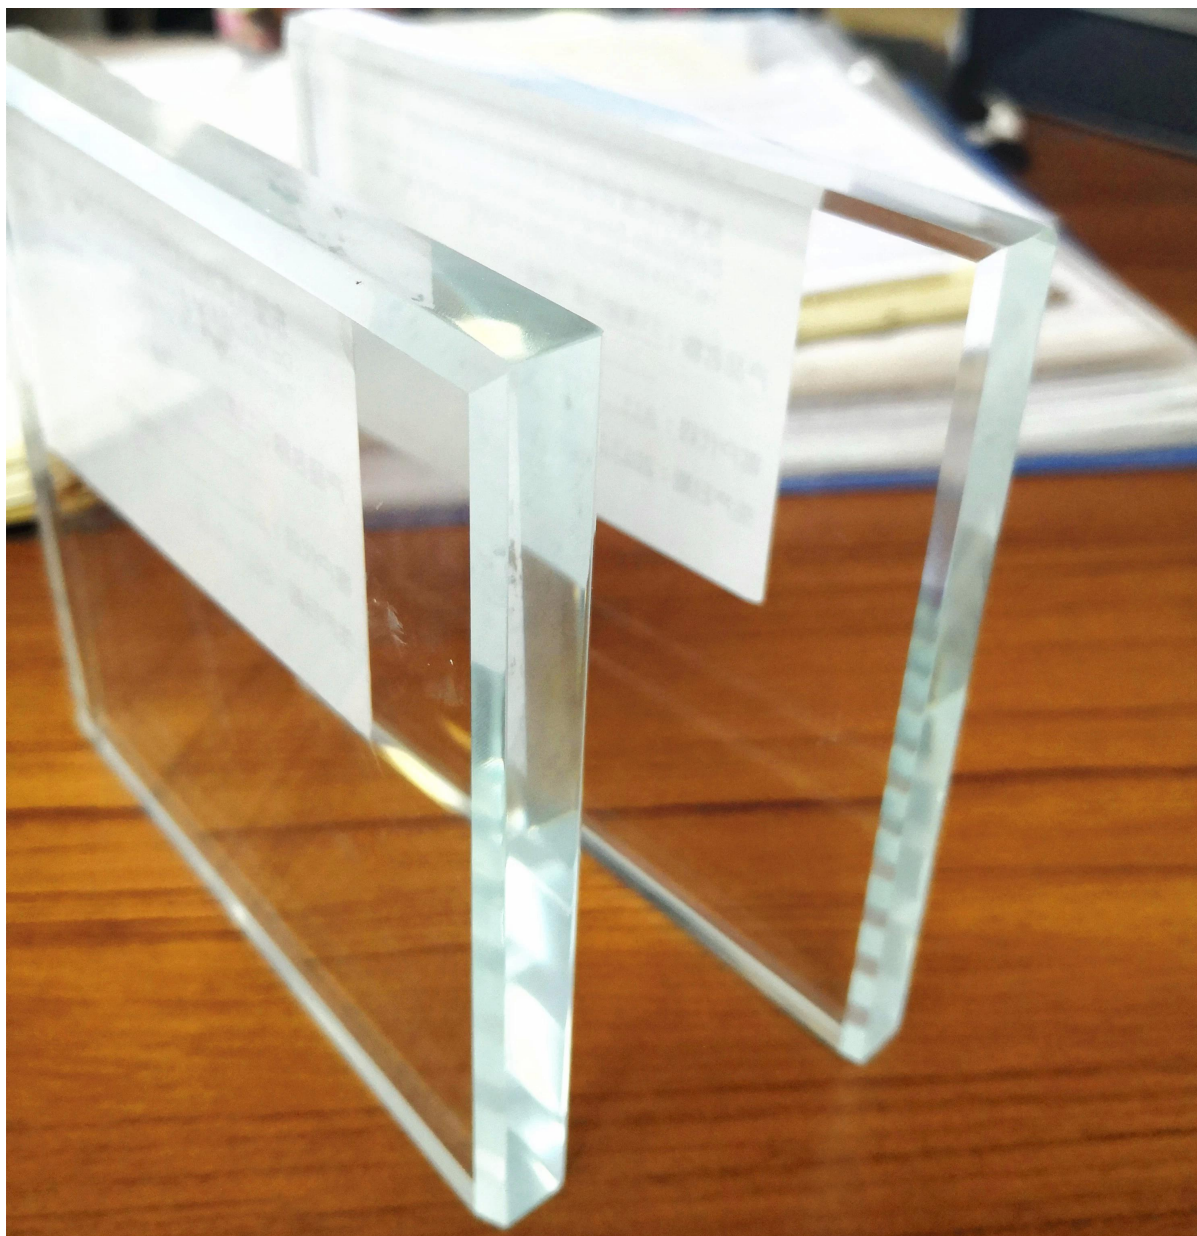

Vetro temperato ultra chiaro da 8-15 mm per ringhiere in vetro, porte e finestre in vetro

# Specifiche per vetro temperato ultra chiaro

- Ultra chiaro vetro temperato til livello può essere compreso tra 5 mm e 19 mm
- 
- vetro temperato trasparente a singola lastra o vetro temperato stratificato
- 
- dimensioni del vetro entro 1220 \* 2440 mm, produciamo vetro come da dimensioni, non disponiamo pannelli di vetro
- 
- Tempo di produzione 7 giorni
- 
- MOQ 10 pezzi

# Ultra chiaro foto in vetro temperato

vetro temperato trasparente con bordi di sicurezza e angoli arrotondati

vetro temperato trasparente stratificato

vetro temperato con laminazione bianca -

pannelli in vetro temperato colorato -

Pannelli in vetro temperato trasparente per ringhiere in vetro-