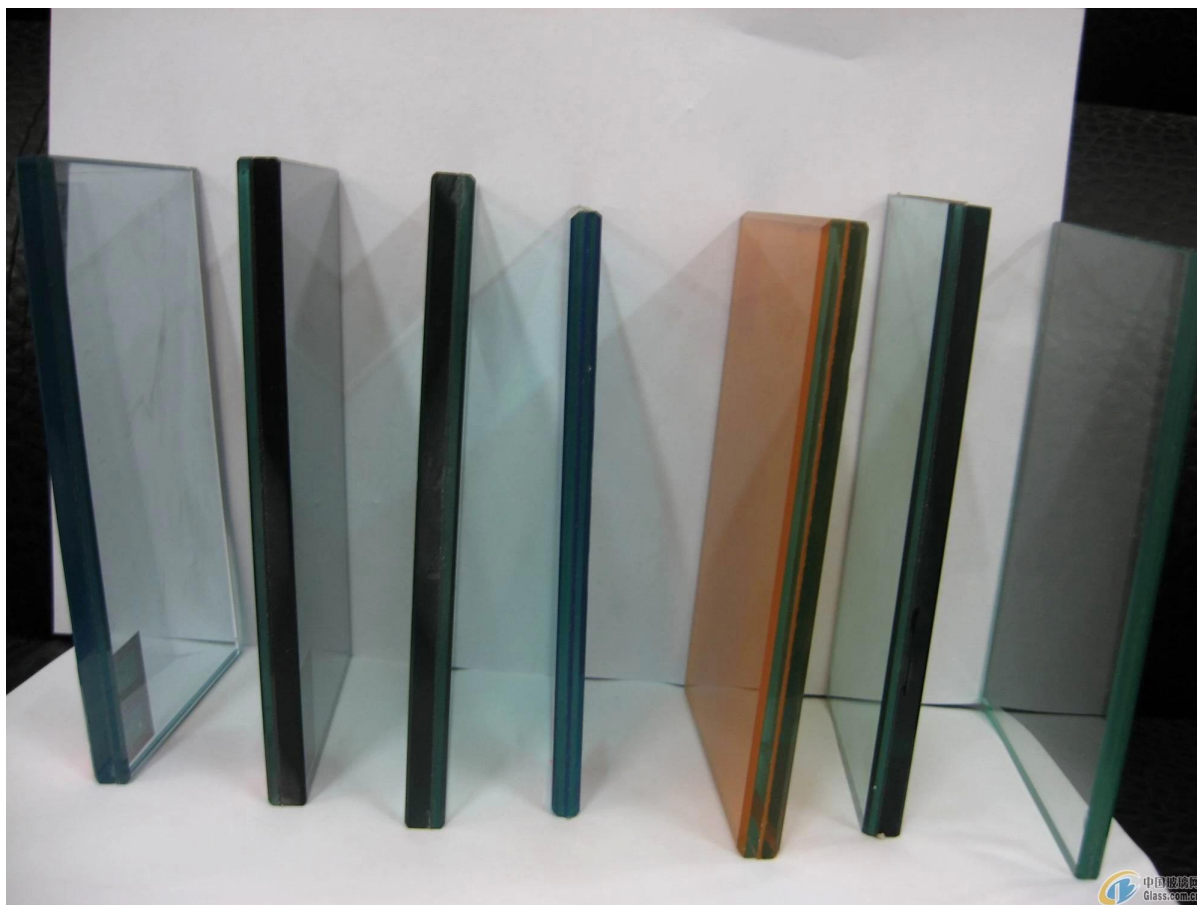

Vetro temperato ultra chiaro da 8-15 mm per ringhiere in vetro, porte e finestre in vetro

# Specifiche per vetro temperato ultra chiaro

- Ultra chiaro vetro temperato til livello può essere compreso tra 5 mm e 19 mm
- 
- vetro temperato trasparente a singola lastra o vetro temperato stratificato
- 
- dimensioni del vetro entro 1220 \* 2440 mm, produciamo vetro come da dimensioni, non disponiamo pannelli di vetro
- 
- Tempo di produzione 7 giorni
- 
- MOQ 10 pezzi

# Ultra chiaro foto in vetro temperato

vetro temperato trasparente con bordi di sicurezza e angoli arrotondati

vetro temperato trasparente stratificato

vetro temperato con laminazione bianca -

pannelli in vetro temperato colorato -