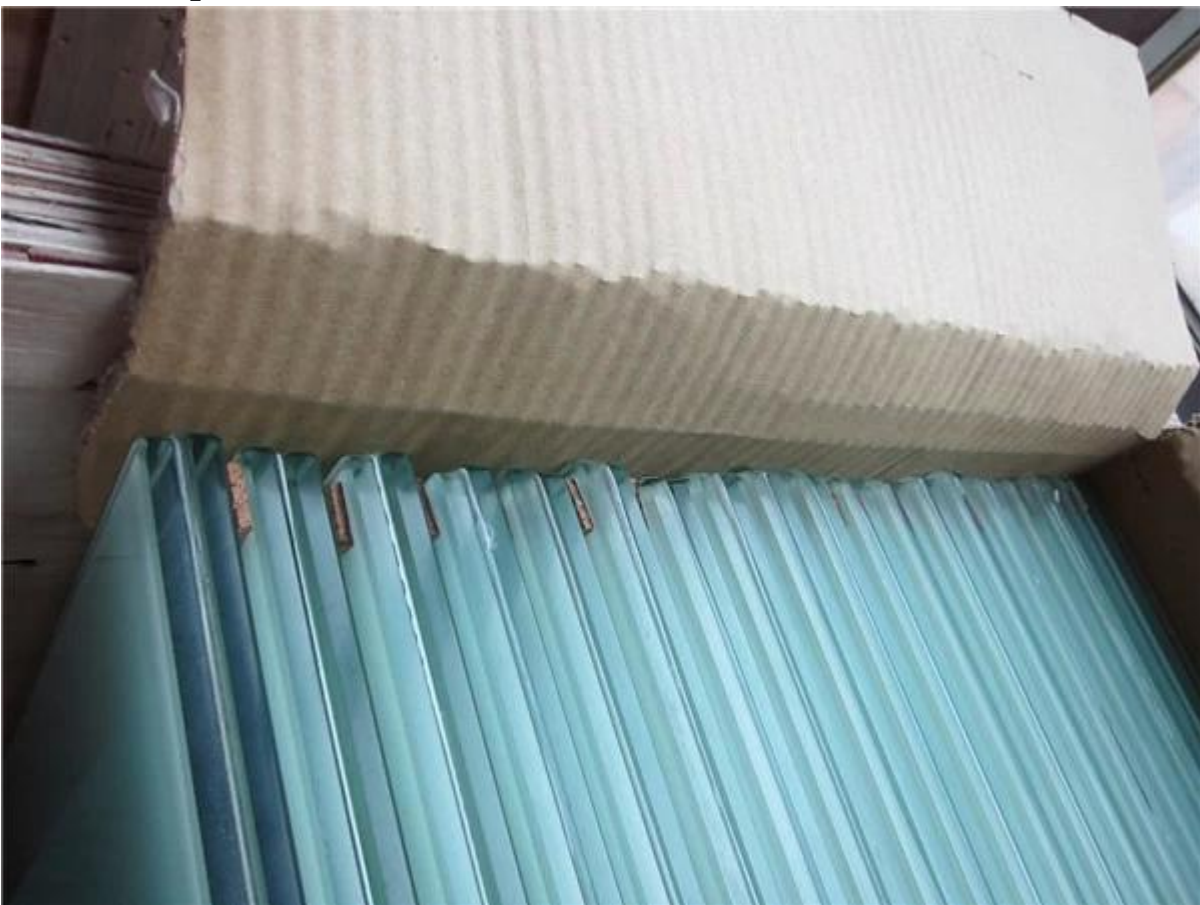

# Specifiche per vetro temperato ultra chiaro

- Ultra chiaro vetro temperato til livello può essere compreso tra 5 mm e 19 mm
- 
- vetro temperato trasparente a singola lastra o vetro temperato stratificato
- 
- dimensioni del vetro entro 1220 \* 2440 mm, produciamo vetro come da dimensioni, non disponiamo pannelli di vetro
- 
- Tempo di produzione 7 giorni
- 
- MOQ 10 pezzi

# Ultra chiaro foto in vetro temperato

vetro temperato trasparente con bordi di sicurezza e angoli arrotondati

vetro temperato trasparente stratificato

vetro temperato con laminazione bianca -

pannelli in vetro temperato colorato -