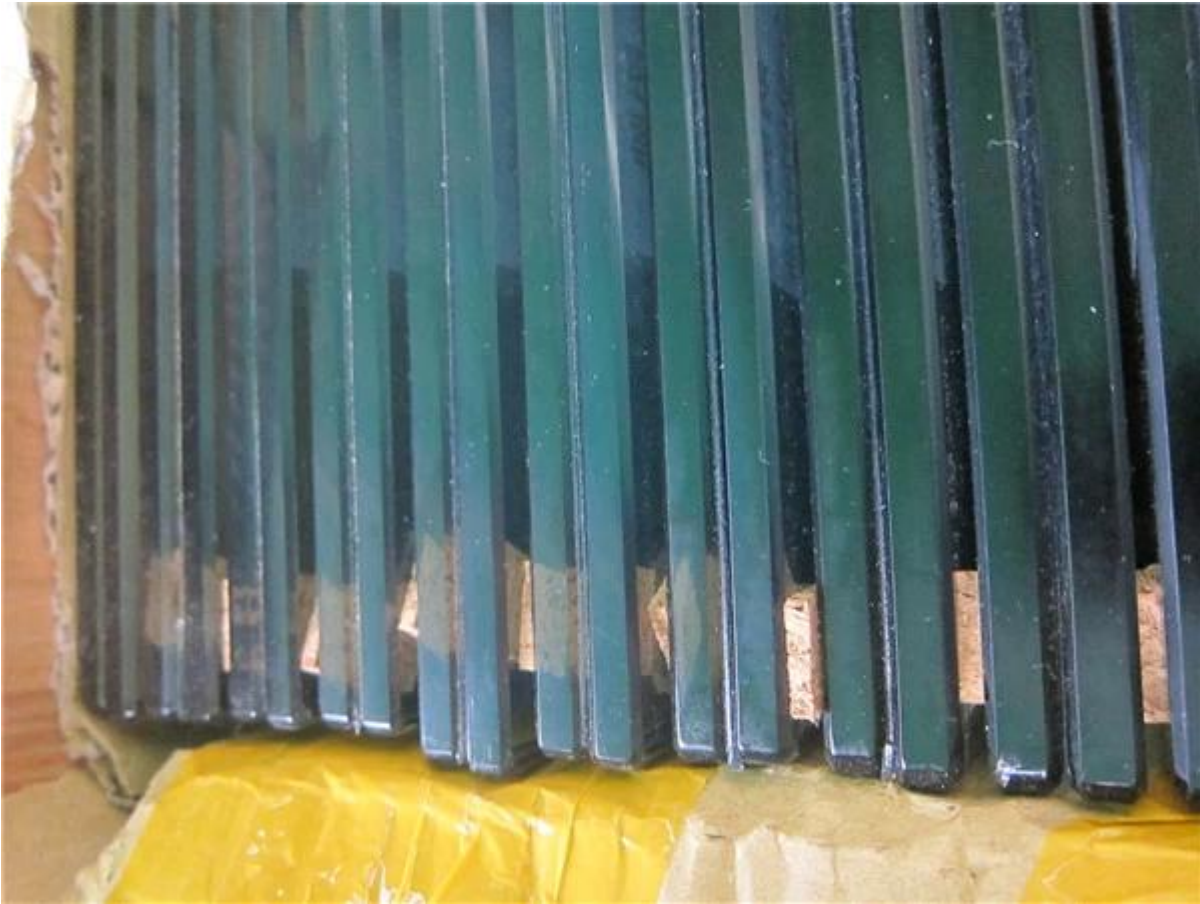

# Specifiche per vetro temperato ultra chiaro

- Ultra chiaro vetro temperato til livello può essere compreso tra 5 mm e 19 mm
- 
- vetro temperato trasparente a singola lastra o vetro temperato stratificato
- 
- dimensioni del vetro entro 1220 \* 2440 mm, produciamo vetro come da dimensioni, non disponiamo pannelli di vetro
- 
- Tempo di produzione 7 giorni
- 
- MOQ 10 pezzi

# certificati per ultra chiaro temperato bicchiere pannelli

1. CCC certificato '
2. CE certificate complianty con europeo standard
3. SGCC certificato per Stati Uniti d'America standard

# Ultra chiaro foto in vetro temperato

vetro temperato trasparente con bordi di sicurezza e angoli arrotondati

vetro temperato trasparente stratificato

vetro temperato con laminazione bianca -

pannelli in vetro temperato colorato -