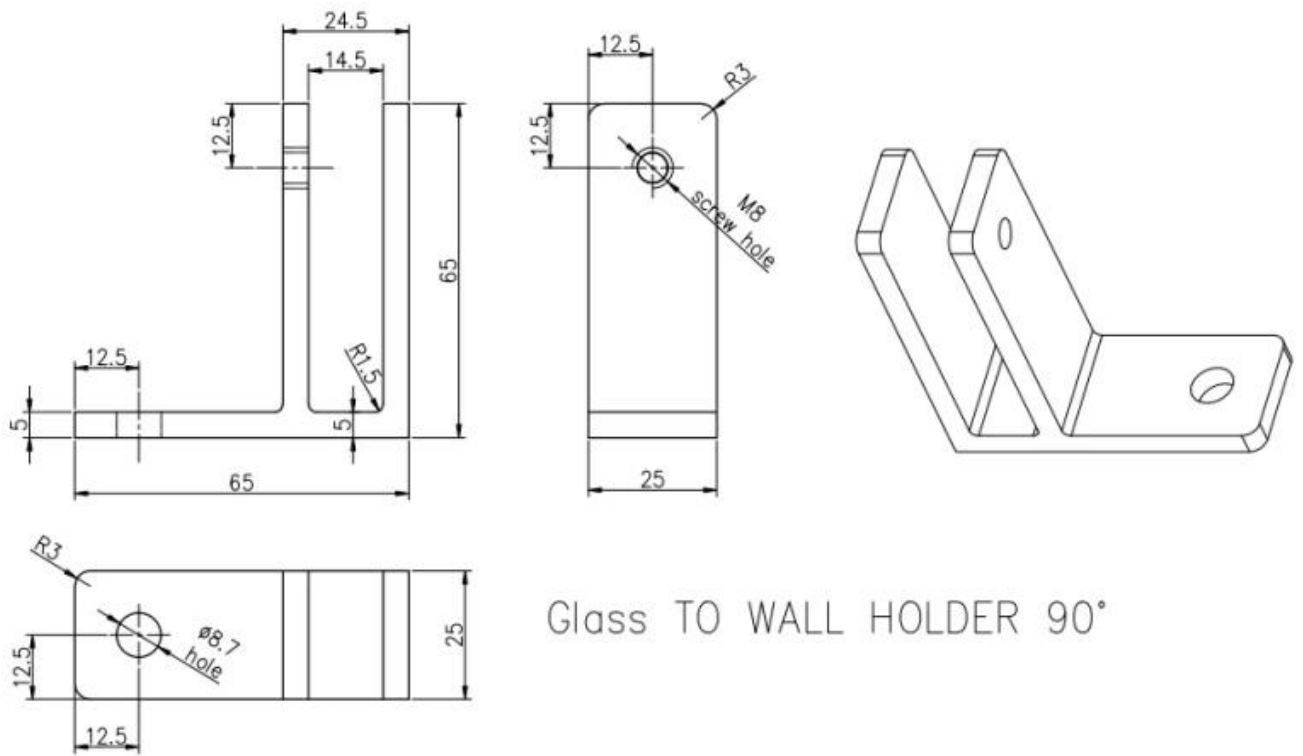

Spigot di vetro con morsetto di vetro superiore per costruire la ringhiera di vetro

Prodottomostrare

180° glass to glass clamp

90° glass to glass clamp

90° glass to wall clamp

Superficie Matte Blakc.

Superficie spazzolata satinata

Disegno tecnico

Produzione di massa

Altri morsetti di vetro correlati

G102

G103/G104

G105

G108R

PV-90