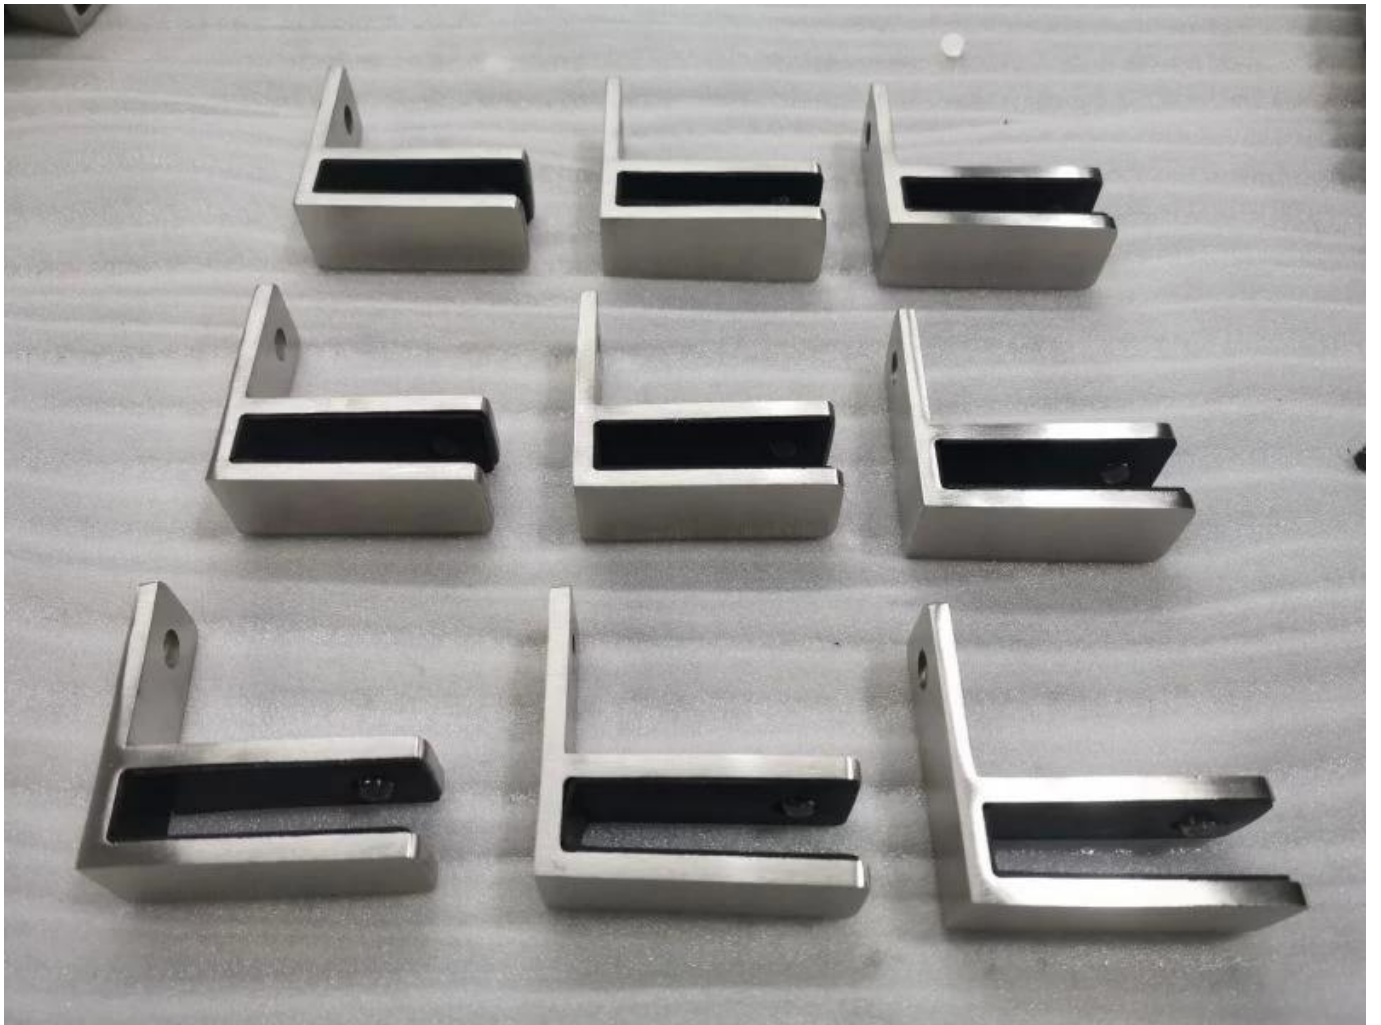

Spigot di vetro con morsetto di vetro superiore per costruire la ringhiera di vetro

Prodottomostrare

180° glass to glass clamp

90° glass to glass clamp

90° glass to wall clamp

Superficie Matte Blakc.

Superficie spazzolata satinata

Disegno tecnico

Produzione di massa

Altri morsetti di vetro correlati

G102

G103/G104

G105

G108R

PV-90