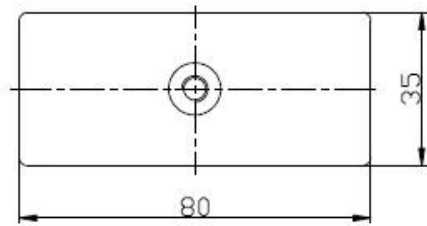

1.Description

--model No .: CB-80x35

--Glass Al morsetto di vetro

--size: Φ 60mm

spessore del vetro --Per: 10-12mm

Immagine 2. Prodotto

3. Project spettacolo

3.Delivery & Imballaggio