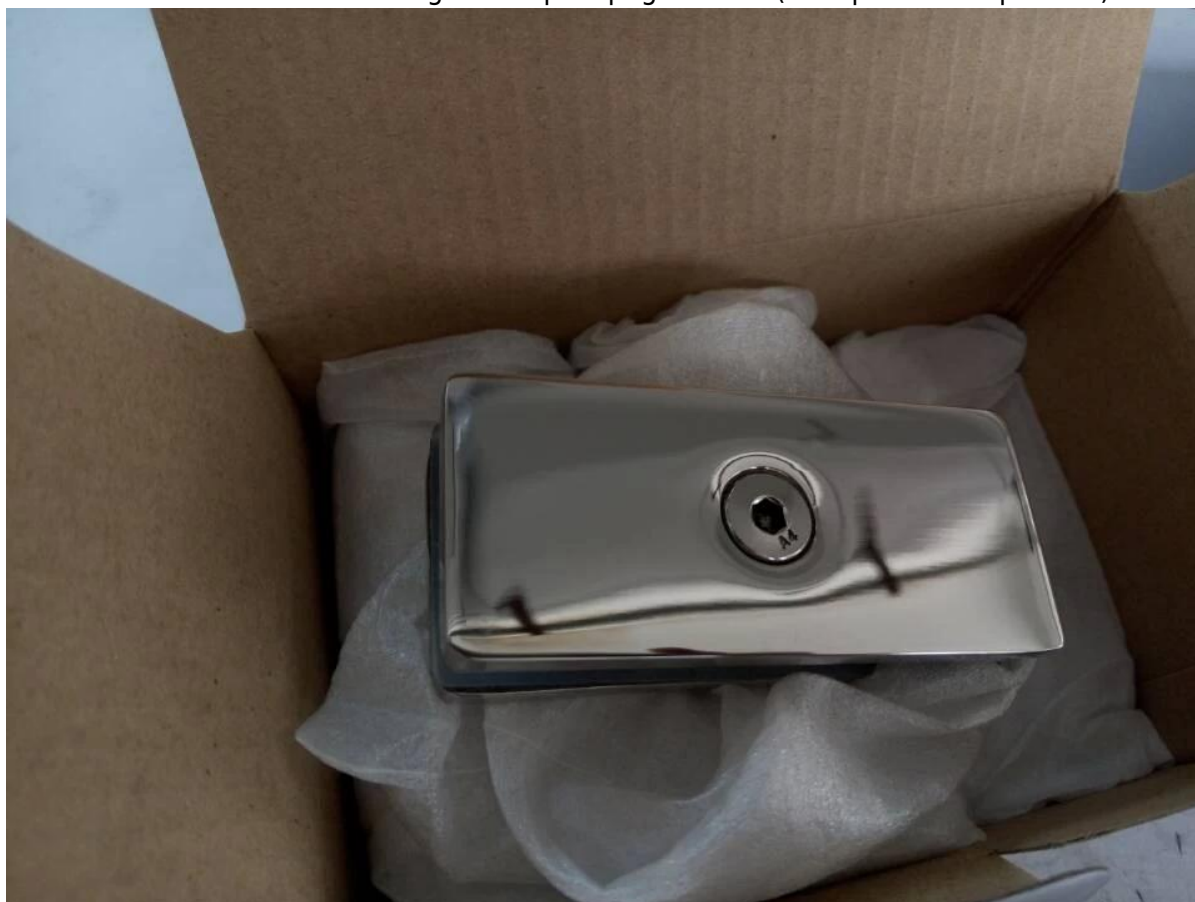

3.Delivery & Imballaggio

Consegna: 3-5 giorni da espresso. 10-15 giorni da trasporto

Imballaggio: un pc in un sacchetto di plastica. 10 pc in una scatola.

Termine d'esecuzione: circa 20 giorni dopo il pagamento. (Si depernt sulla quantità)