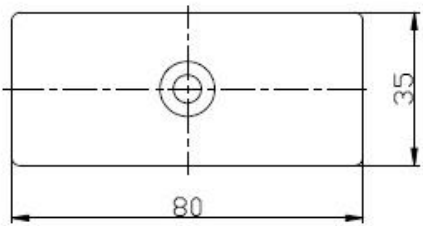

1.Description

--model No .: CB-80x35

--Glass Al morsetto di vetro

--size: Φ 60mm

spessore del vetro --Per: 10-12mm

Immagine 2. Prodotto

3. Project spettacolo

3.Delivery & Imballaggio