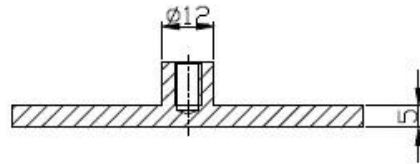

1.Description

--model No .: CB-80x35

--Glass Al morsetto di vetro

--size: Φ 60mm

spessore del vetro --Per: 10-12mm

Immagine 2. Prodotto

3. Project spettacolo

3.Delivery & Imballaggio