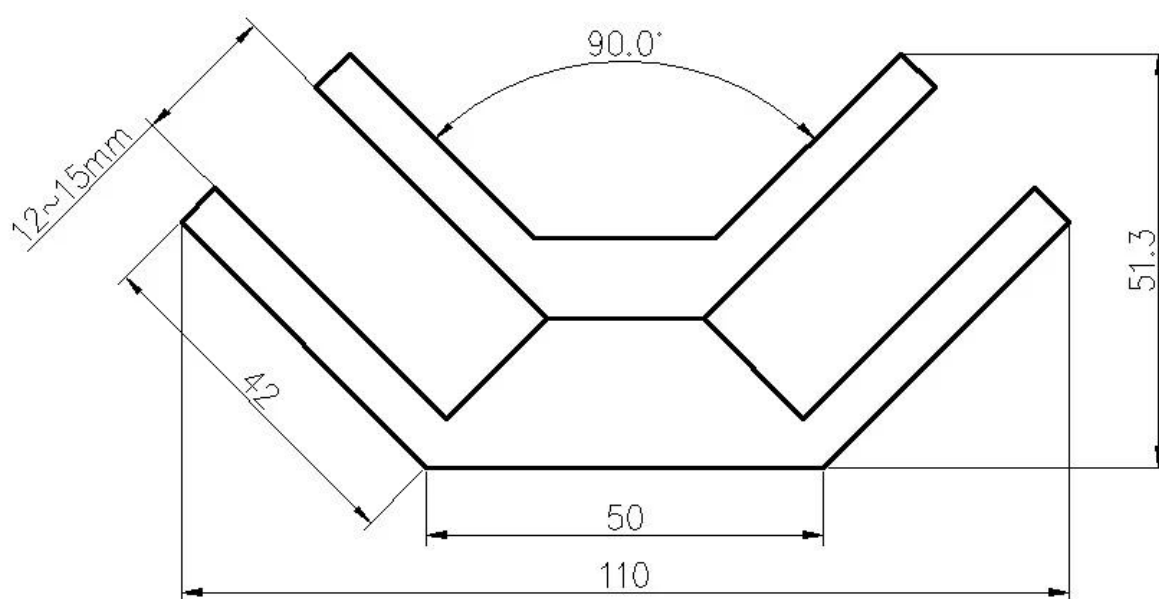

[morsetto di vetro di 90 gradi](#) usato tra due pannelli di vetro, spessore del vetro può essere da 12 mm a 15 mm.

Specifiche tecniche :

- Materail in acciaio inox 316
- polsihed o spazzolato
- 12mm a 15mm di spessore vetro
- formato secondo sotto disegno

- Foto di morsetto di vetro di 90 gradi

- Foto di morsetto di vetro di 90 gradi