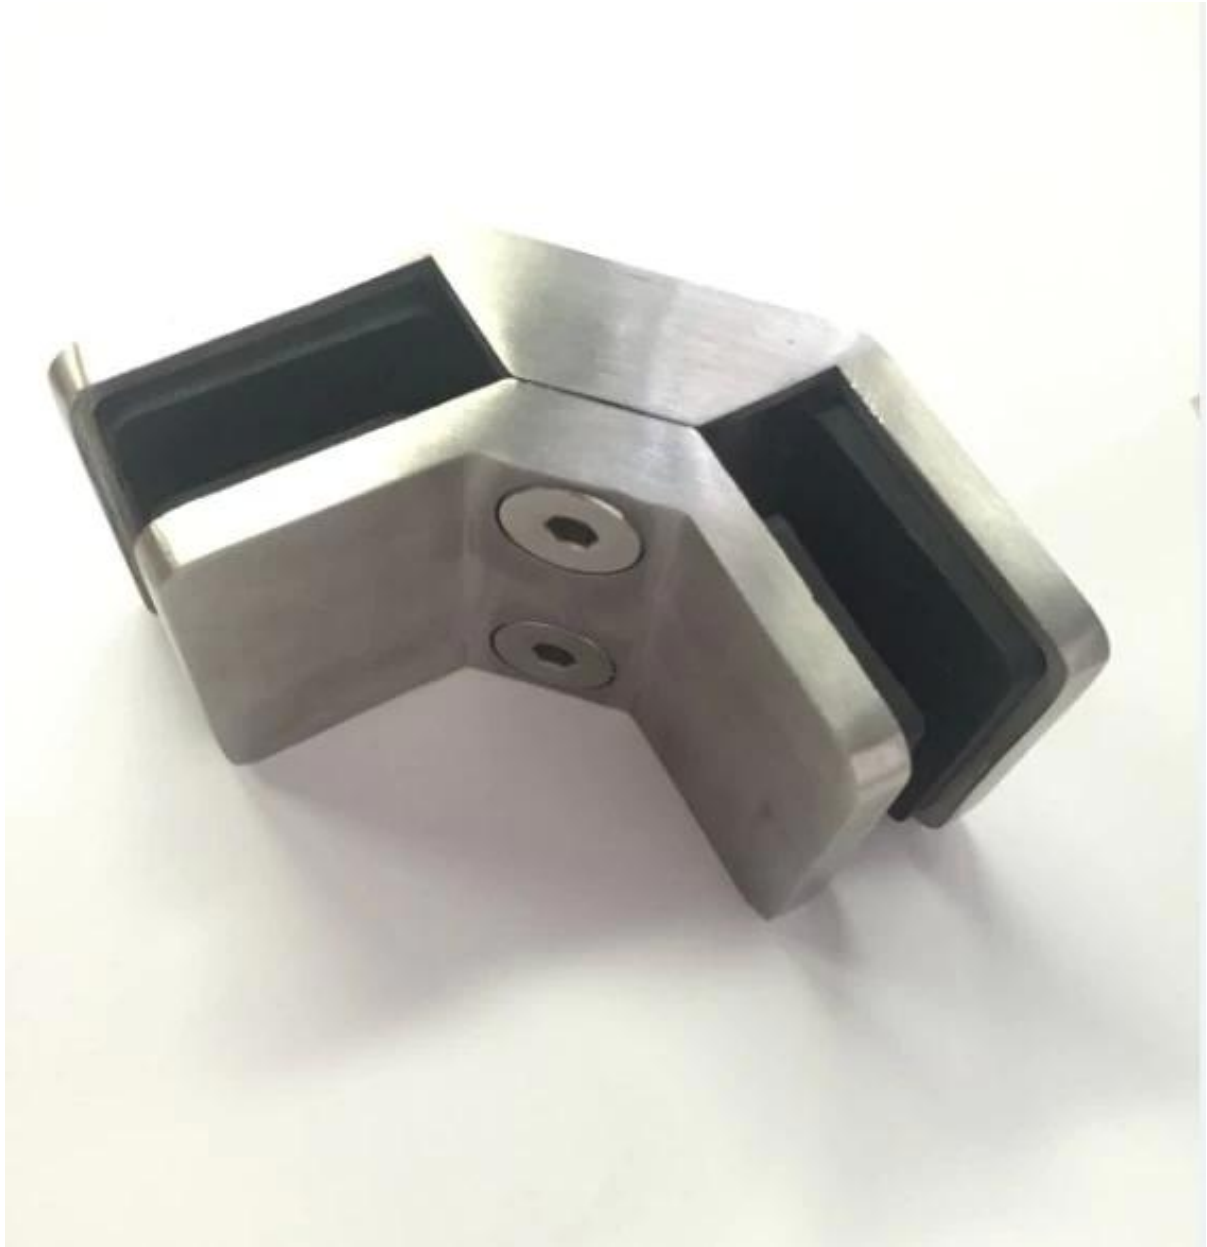

[morsetto di vetro di 90 gradi](#) usato tra due pannelli di vetro, spessore del vetro può essere da 12 mm a 15 mm.

Specifiche tecniche :

- Materail in acciaio inox 316
- polsihed o spazzolato
- 12mm a 15mm di spessore vetro
- formato secondo sotto disegno

- Foto di morsetto di vetro di 90 gradi

- Foto di morsetto di vetro di 90 gradi