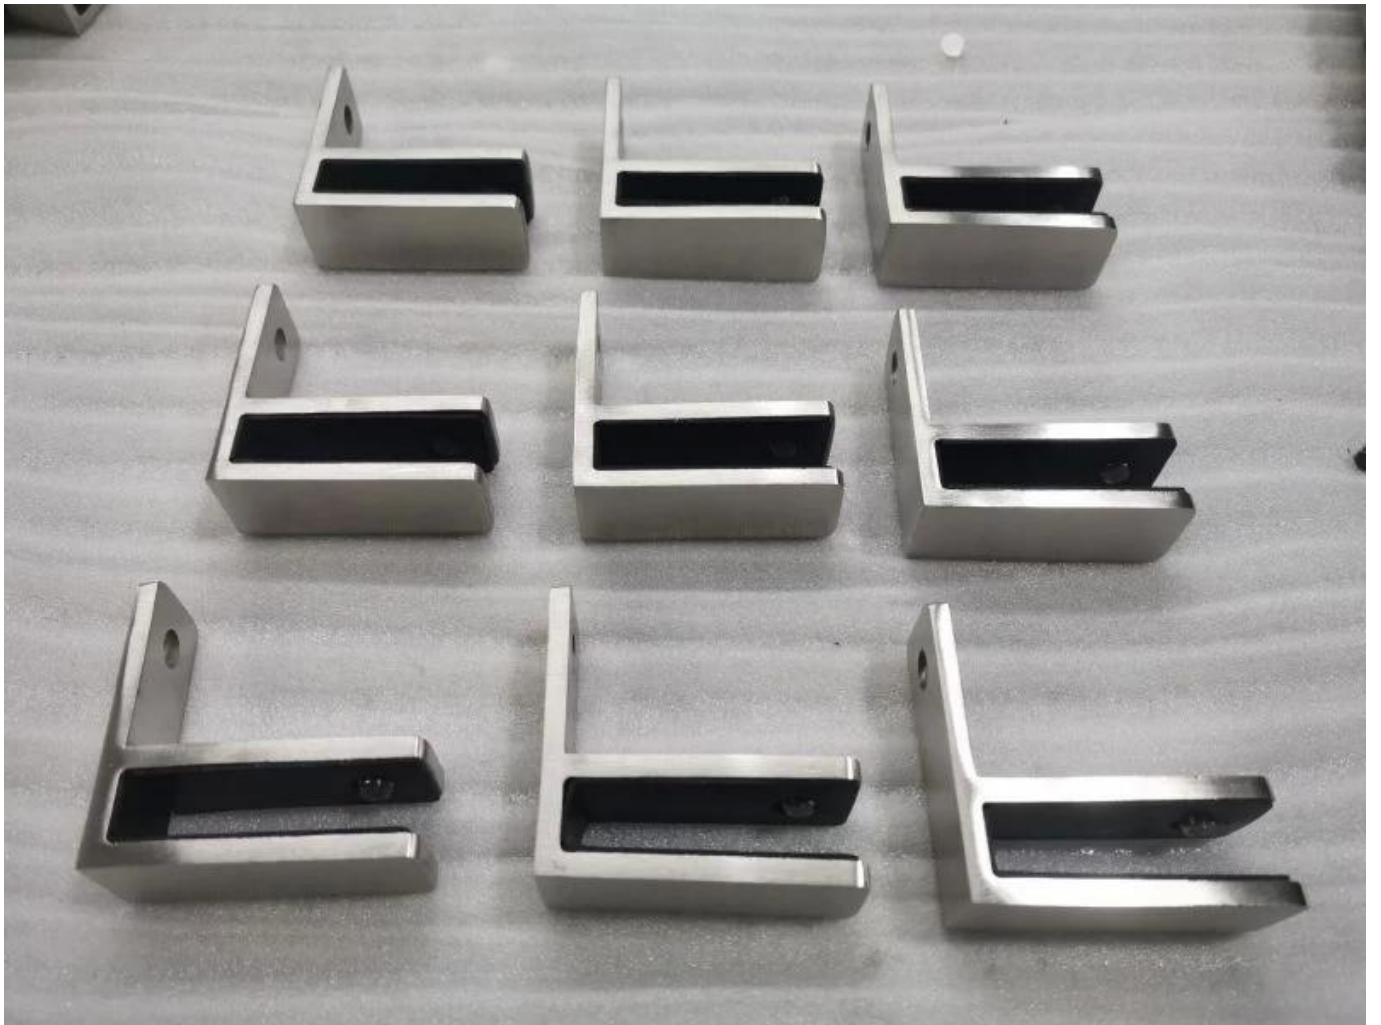

Prodottomostrare

Superficie Matte Blacc.

Superficie spazzolata satinata

Disegno tecnico

Produzione di massa

Altri morsetti di vetro correlati

G102

G103/G104

G105

G108R

PV-90

CB-180

BC-60

BC-80x35

CB-90

Foto di applicazione