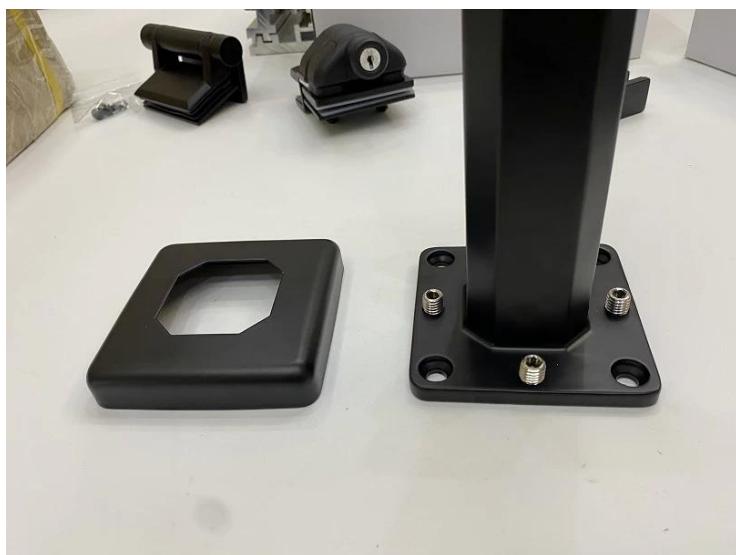

Spigot ringhiera di vetro: