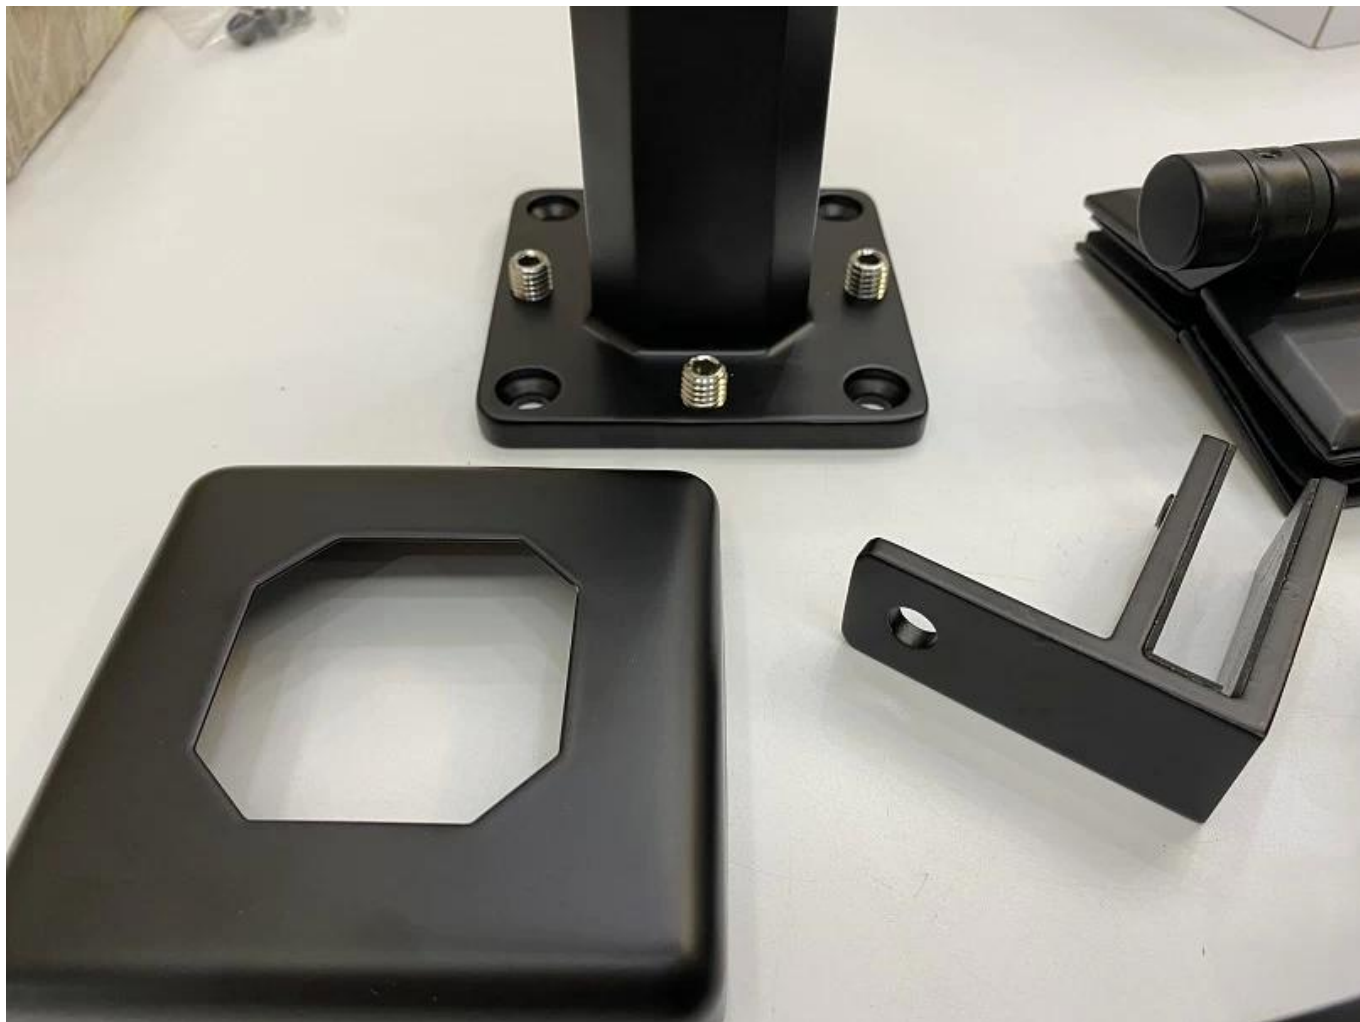

SBM Spigot è un popolare tipo di porta in vetro e una ringhiera in vetro incrementato

Vantaggio: Style.it è ampiamente utilizzato in piscina e qualche casa di alta classe o Residenza, che può offrirti un campo visivo aperto e confortevole.
Informazioni sull'installazione, è facile fissare il vetro stringendo le viti.

Chiarofotografieperilsuperficietrattamento: