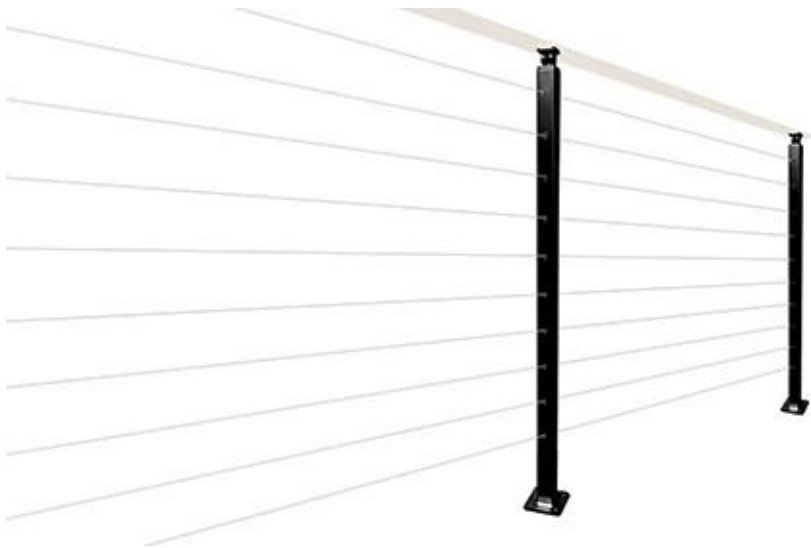

Raccordi per cavi: