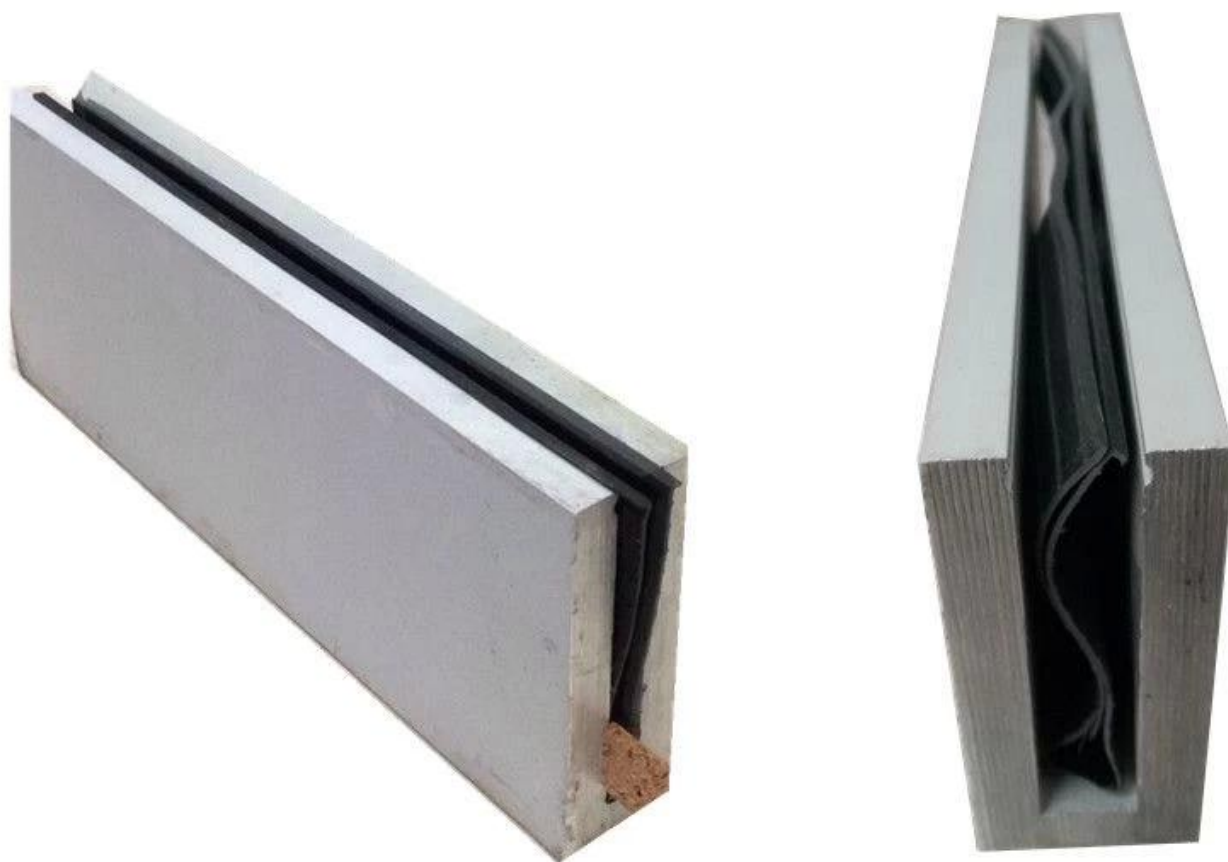

Base a U in alluminio solitamente fissata a terra, posizionata nella parte inferiore dei sistemi di ringhiere in vetro per sostenere il vetro. I sistemi di ringhiere per balconi sono una delle applicazioni più comuni che ne hanno bisogno, perché possono dare una visione ampia per godere di uno splendido scenario quando si beve un caffè o si legge sul balcone.

Esposizione del prodotto

KEBIL 科比奥® SHENZHEN LAUNCH CO.LTD
LAUNCH INTERNATIONAL LIMITED