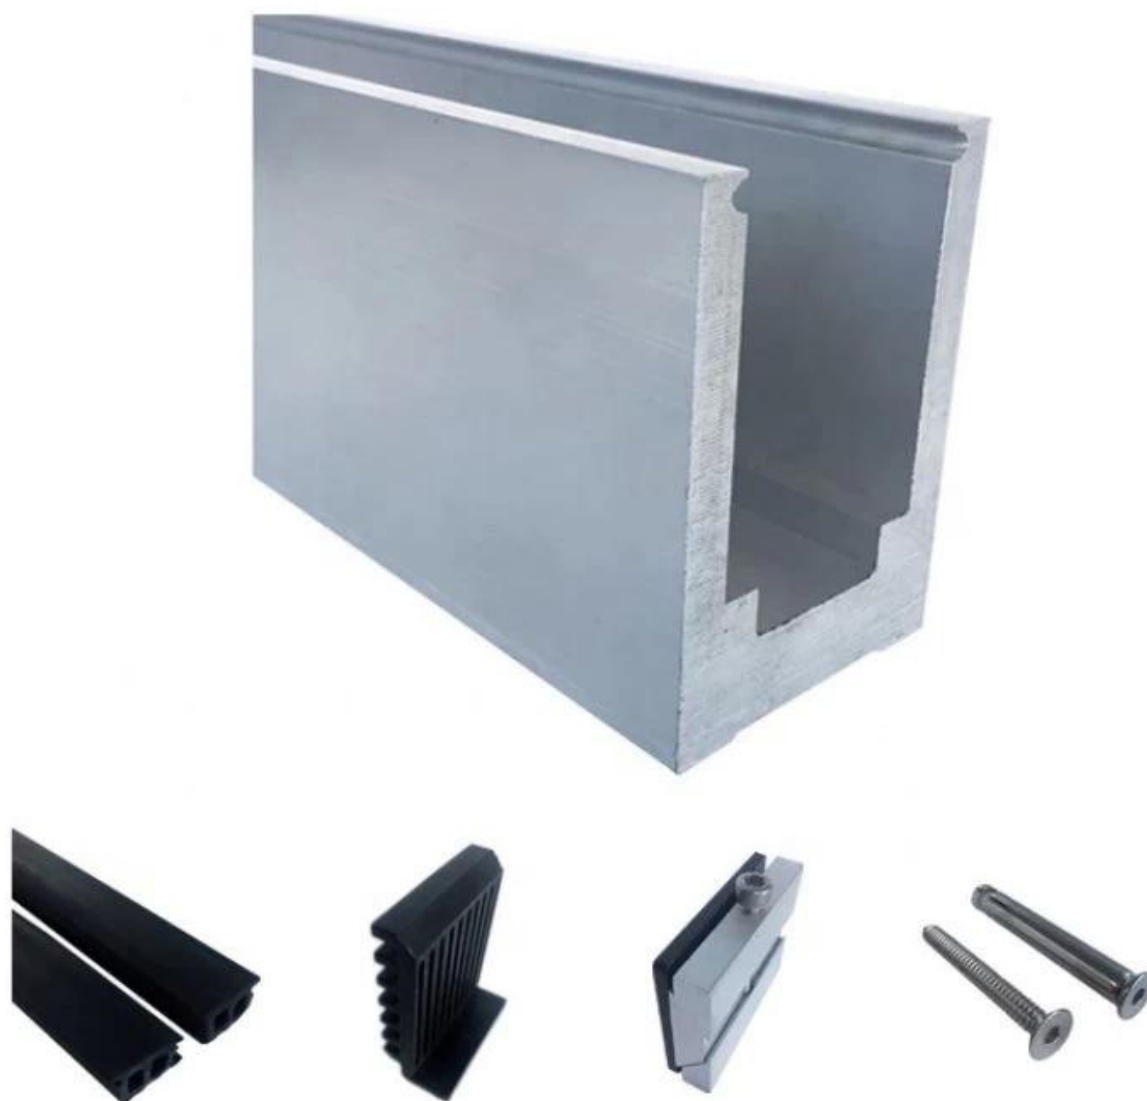

Il canale di base di alluminio U di solito fissato al terreno, posizionato nella parte inferiore dei sistemi di ringhiera in vetro per supportare il vetro. I sistemi di ringhiera del balcone sono una delle applicazioni più comuni che ne ha bisogno, perché può dare un'ampia visione per godersi uno splendido scenario quando stai bevendo un caffè o leggendo un libro sul balcone.

Mostra prodotto

Canale base in alluminio di design solido

Raccordi: nastro impermeabile, raccordi in plastica e alluminio, bulloni di espansione

Canale base in alluminio in alluminio cavo

Raccordi: nastro impermeabile, raccordi in plastica e alluminio, bulloni di espansione

Tipi di canale di base di alluminio U

LCH-A01 / A02

LCH-A01

20 mm to 21.52 mm tempered glass

1 m aluminium groove contains the following accessories (excluding glass)

LCH-A02

20 mm to 21.52 mm tempered glass

Aluminum trough 1 m Waterproof tape 2 meters

Aluminum plastic fittings 3 sets

Expansion screws 3 pieces

LCH-C02

12 mm to 13.14 mm tempered glass

1 m aluminium groove contains the following accessories (excluding glass)