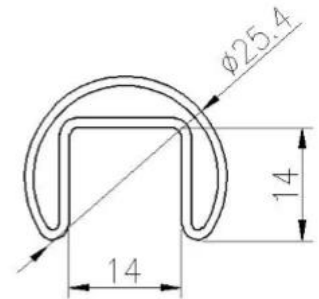

Canale di alluminio U per balaustra in vetro senza telaio per scala, balcone, terrazza, ponte ecc.

Prodotto Specifiche tecniche:

nome del prodotto	Canale di alluminio U per balaustra in vetro senza telaio	
Modello	ALU-1262.	
Altezza totale	950/1050 / 1150mm o personalizzato	
Materiali	Scarpa di base	Alluminio 6063.
	Corrimano per tubi slot.	SS304. SS316.
finire	Corrimano per tubi slot.	1.mirror # 600 # 800 2.Satina # 180 # 240 # 320 # 400 3.Powder rivestito 4.electroplated.
	Canale base	1. Standard Anodizzato Argento-Outdoor 2. Rivestito a polvere (nero, bianco, ecc.) - Standard esterno 3. Finitura del mulino in alluminio & SS304 / 316 Cover (specchio, raso, elettroboplato a colori)

Canale U alluminio:

SuperioreIntagliatoTuboCorrimano&Accessori:

25 × 21MM, GROOVE 14 × 14MM

Surface treatment: satin brushed / mirror polished

25*21 tube

Model: SQ2521

DIAMETER 25.4MM, GROOVE 14 × 14MM

Surface treatment: satin brushed / mirror polished