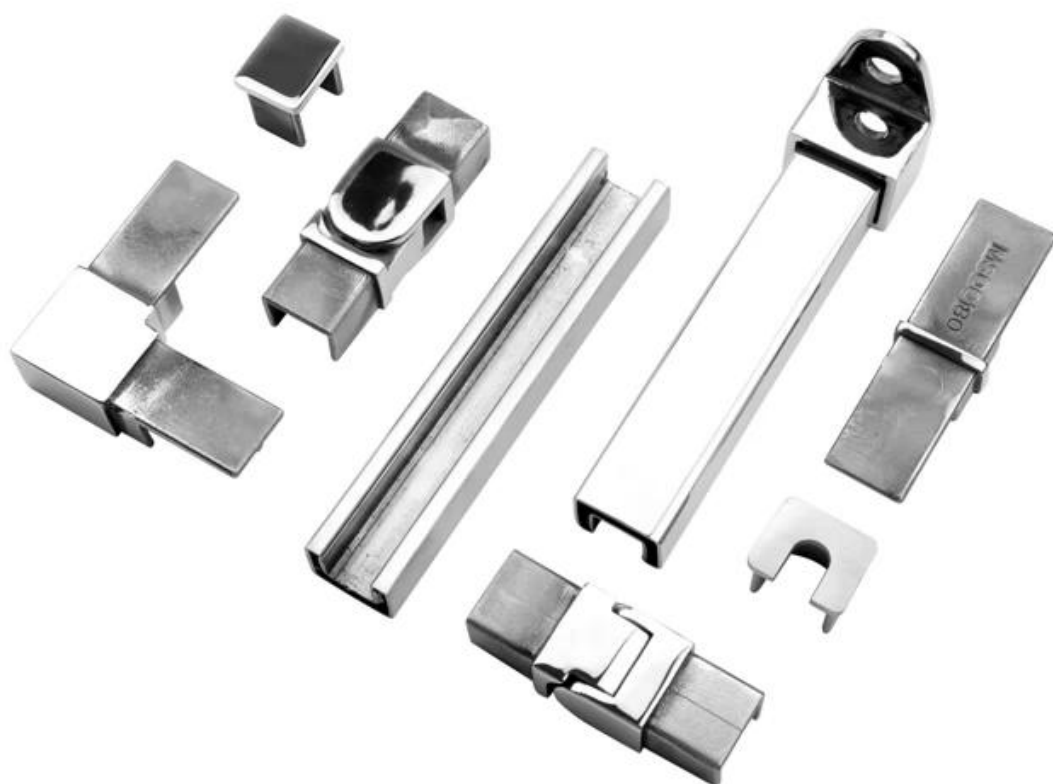

Benvenuti a contattarci se ulteriori informazioni necessarie: