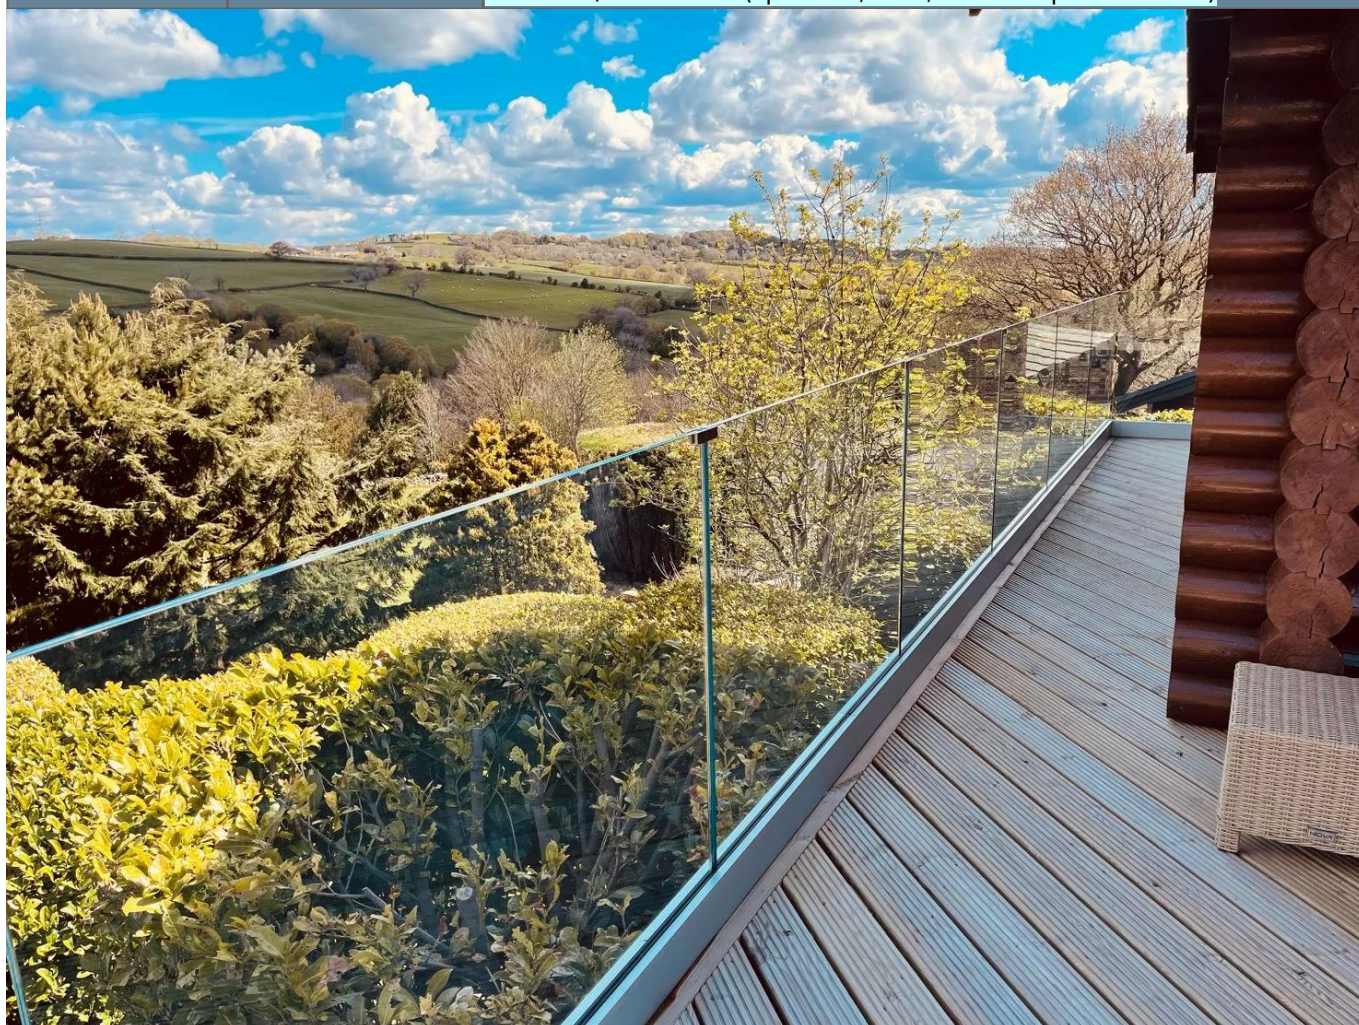

Canale di alluminio U per balaustra in vetro senza telaio per scala, balcone, terrazza, ponte ecc.

Prodotto Specifiche tecniche:

nome del prodotto	Canale di alluminio U per balaustra in vetro senza telaio	
Modello	ALU-1262.	
Altezza totale	950/1050 / 1150mm o personalizzato	
Materiali	Scarpa di base	Alluminio 6063.
	Corrimano per tubi slot.	SS304. SS316.
finire	Corrimano per tubi slot.	1.mirror # 600 # 800 2.Satina # 180 # 240 # 320 # 400 3.Powder rivestito 4.electroplated.
	Canale base	1. Standard Anodizzato Argento-Outdoor 2. Rivestito a polvere (nero, bianco, ecc.) - Standard esterno 3. Finitura del mulino in alluminio & SS304 / 316 Cover (specchio, raso, elettroboplato a colori)