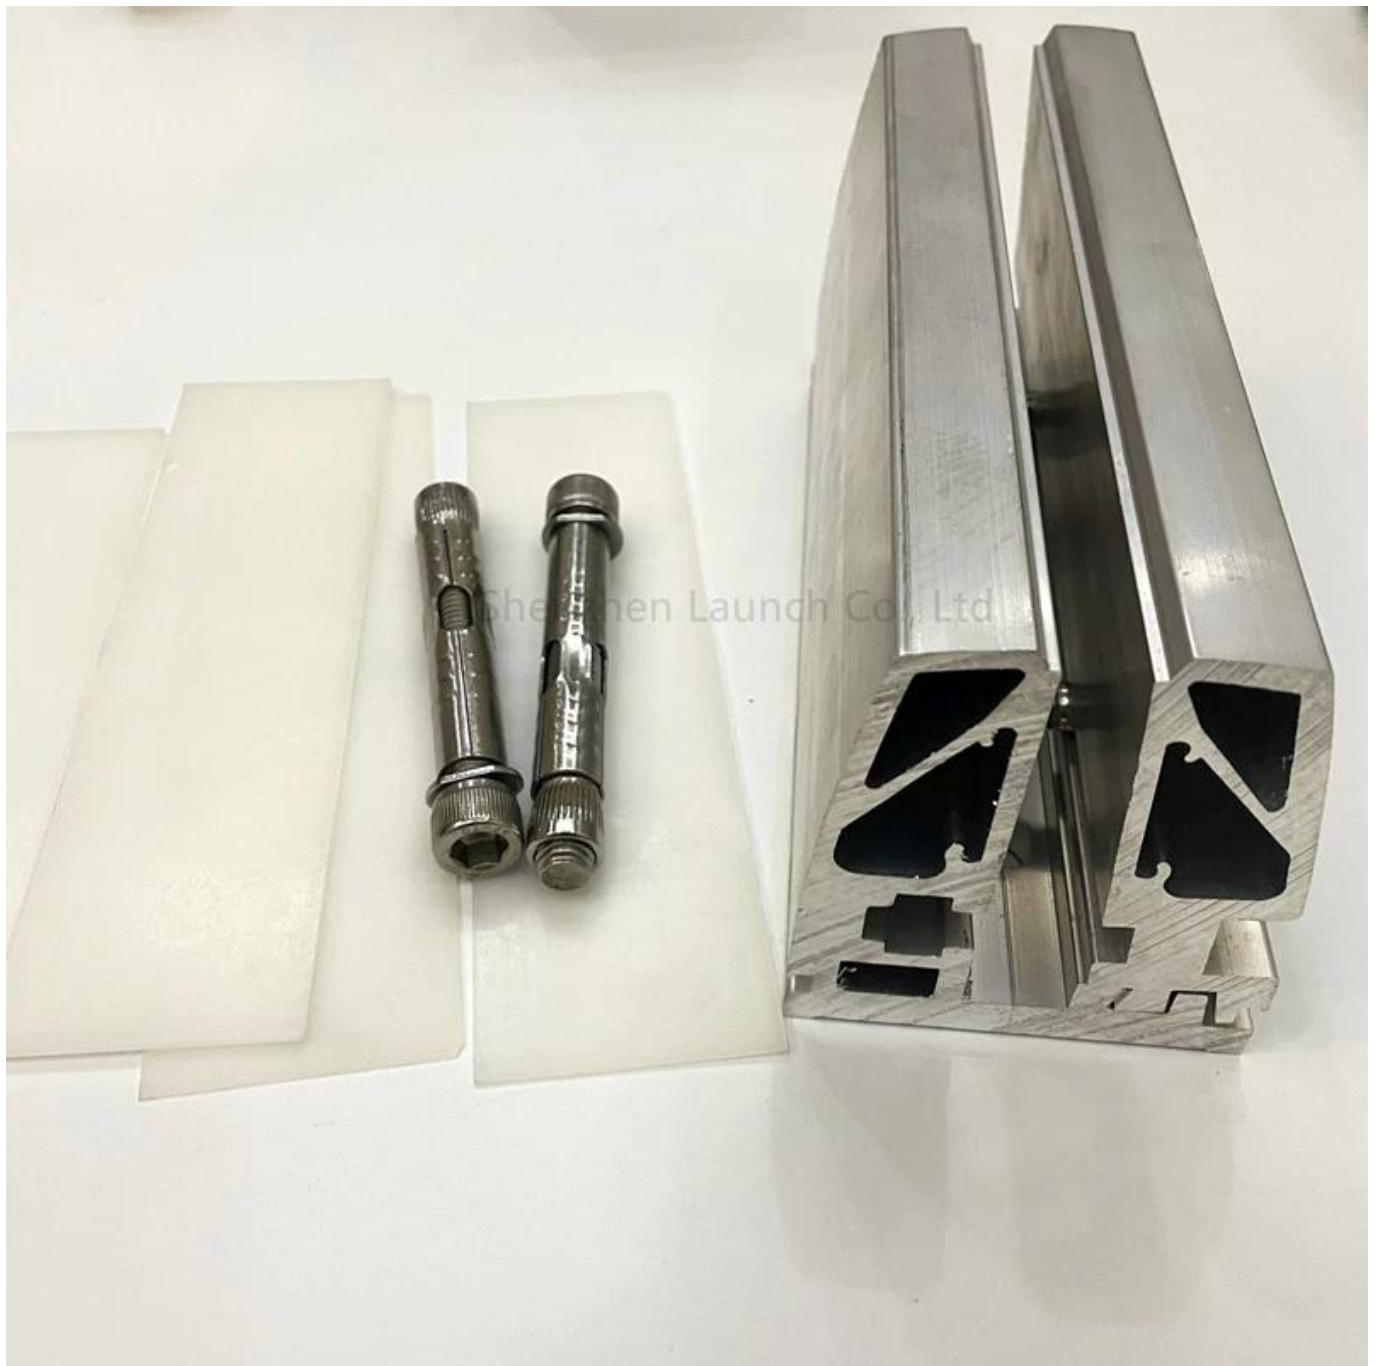

Canale di alluminio U per balaustra in vetro senza telaio per scala, balcone, terrazza, ponte ecc.

Prodotto Specifiche tecniche:

nome del prodotto	Canale di alluminio U per balaustra in vetro senza telaio	
Modello	ALU-1262.	
Altezza totale	950/1050 / 1150mm o personalizzato	
Materiali	Scarpa di base	Alluminio 6063.
	Corrimano per tubi slot.	SS304. SS316.
finire	Corrimano per tubi slot.	1.mirror # 600 # 800 2.Satina # 180 # 240 # 320 # 400 3.Powder rivestito 4.electroplated.
	Canale base	1. Standard Anodizzato Argento-Outdoor 2. Rivestito a polvere (nero, bianco, ecc.) - Standard esterno 3. Finitura del mulino in alluminio & SS304 / 316 Cover (specchio, raso, elettroboplato a colori)

Canale U alluminio:

SuperioreIntagliatoTuboCorrimano&Accessori:

25 × 21MM, GROOVE 14 × 14MM

Surface treatment: satin brushed / mirror polished

25*21 tube

Model: SQ2521

DIAMETER 25.4MM, GROOVE 14 × 14MM

Surface treatment: satin brushed / mirror polished