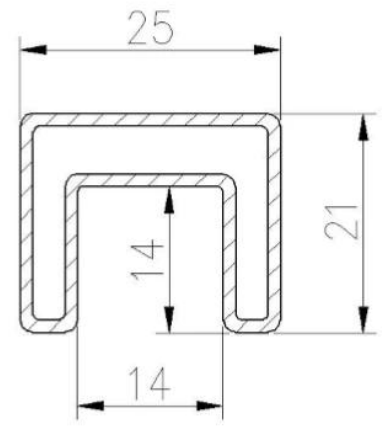

Canale di alluminio U per balaustra in vetro senza telaio per scala, balcone, terrazza, ponte ecc.

Prodotto Specifiche tecniche:

nome del prodotto	Canale di alluminio U per balaustra in vetro senza telaio	
Modello	ALU-1262.	
Altezza totale	950/1050 / 1150mm o personalizzato	
Materiali	Scarpa di base	Alluminio 6063.
	Corrimano per tubi slot.	SS304. SS316.
finire	Corrimano per tubi slot.	1.mirror # 600 # 800 2.Satina # 180 # 240 # 320 # 400 3.Powder rivestito 4.electroplated.
	Canale base	1. Standard Anodizzato Argento-Outdoor 2. Rivestito a polvere (nero, bianco, ecc.) - Standard esterno 3. Finitura del mulino in alluminio & SS304 / 316 Cover (specchio, raso, elettroboplato a colori)

Canale U alluminio:

SuperioreIntagliatoTuboCorrimano&Accessori:

25 × 21MM, GROOVE 14 × 14MM

Surface treatment: satin brushed / mirror polished

25*21 tube

Model: SQ2521

DIAMETER 25.4MM, GROOVE 14 × 14MM

Surface treatment: satin brushed / mirror polished