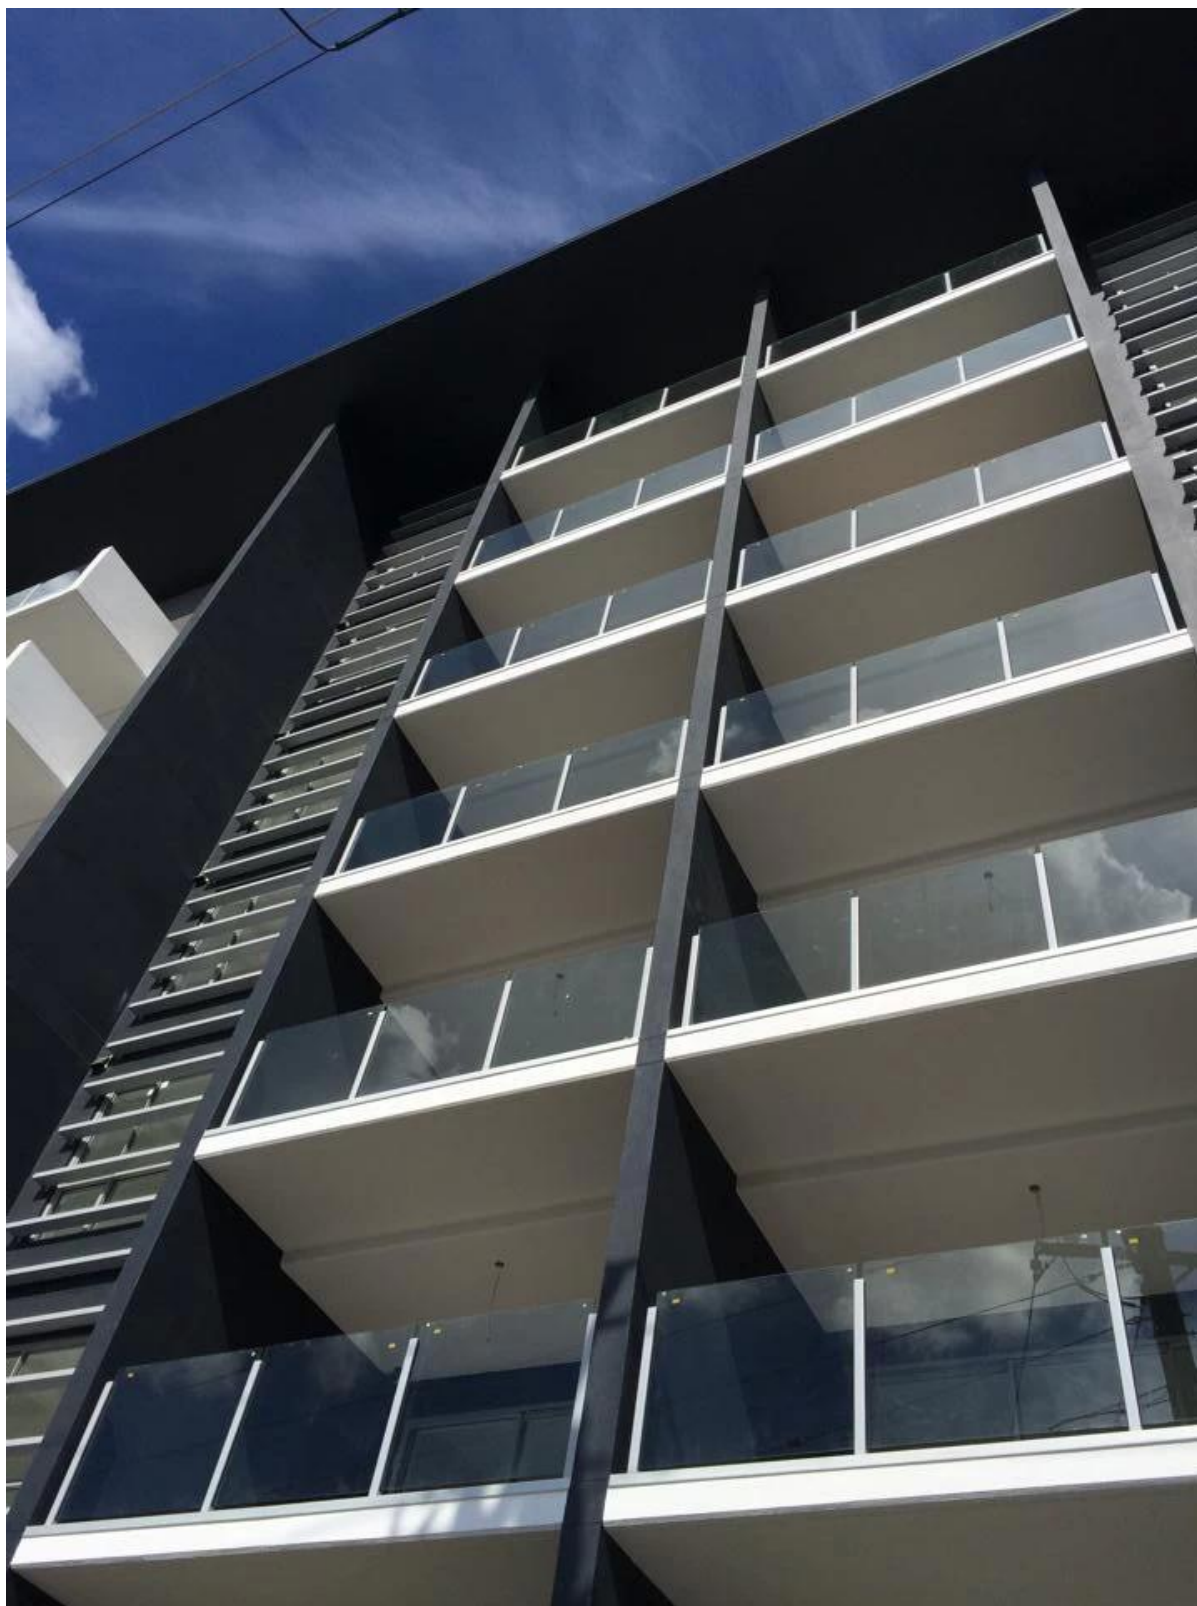

Packaging & Consegna

- Tempo di consegna: 5-7 giorni in aria, 15-20 giorni in mare
- Tempi di consegna regolari: 10-15 giorni se le merci sono in azione, 20-25 giorni se le merci non sono in stock. Dipende dalla quantità.
- --Packaging: sacchetto di plastica → cartone → cartone