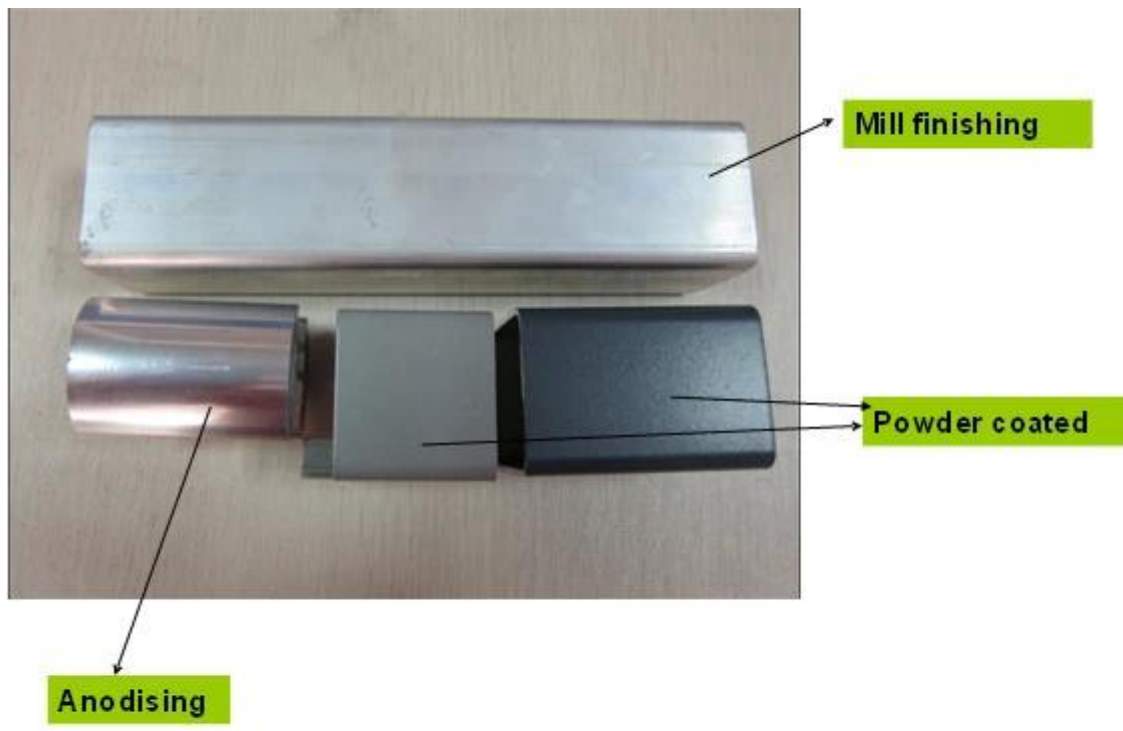

- Finitura: Anodizzazione, rivestimento in polvere

--Handrail tipo: tappo terminale richiesto o guida superiore richiesto

--Montaggio: montaggio superficiale (è disponibile il fissaggio in massa)

--Per un design moderno e corretto della casa

Round 1 way

**Round 2 way
180 degree**

**Round 2 way
135 degree**

**Round 2 way
90 degree**

Dettagli
Finitura opzionale

Piastra di base e raccordi

Progetto

Corrimano in alluminio nero rivestimento in polvere per ringhiera a ponte