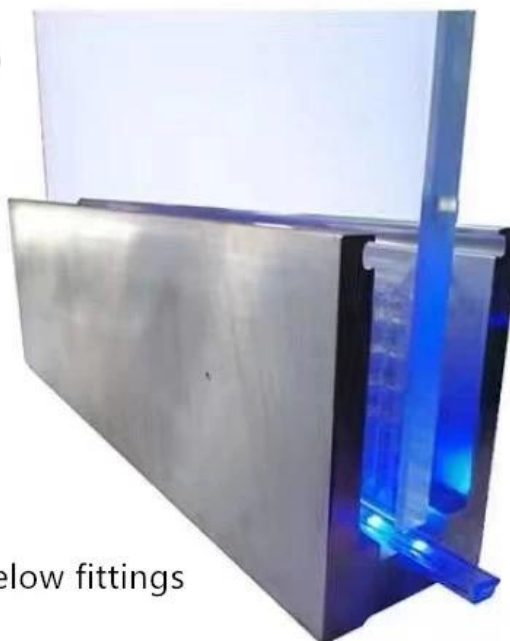

**1 m aluminium groove contains the following accessories
(excluding glass)**

Aluminum trough 1 m

**Waterproof tape
2 meters**

**Aluminum plastic fittings
3 sets**

**Expansion screws
3 pieces**

Dreintromoni in vetro del canale U tipi di alluminio di tipo LED disponibili anche in un design leggermente diverso come sotto-

U CHANNEL (CAN BE WITH LED STRIPS)

Width 62mm , Height 102mm

1M of aluminum U channel includes below fittings

1 meter of u channel

concrete bolts 3 pcs

Expansion bolts 3 pcs

Foto di imballaggio dei canali di alluminio u -