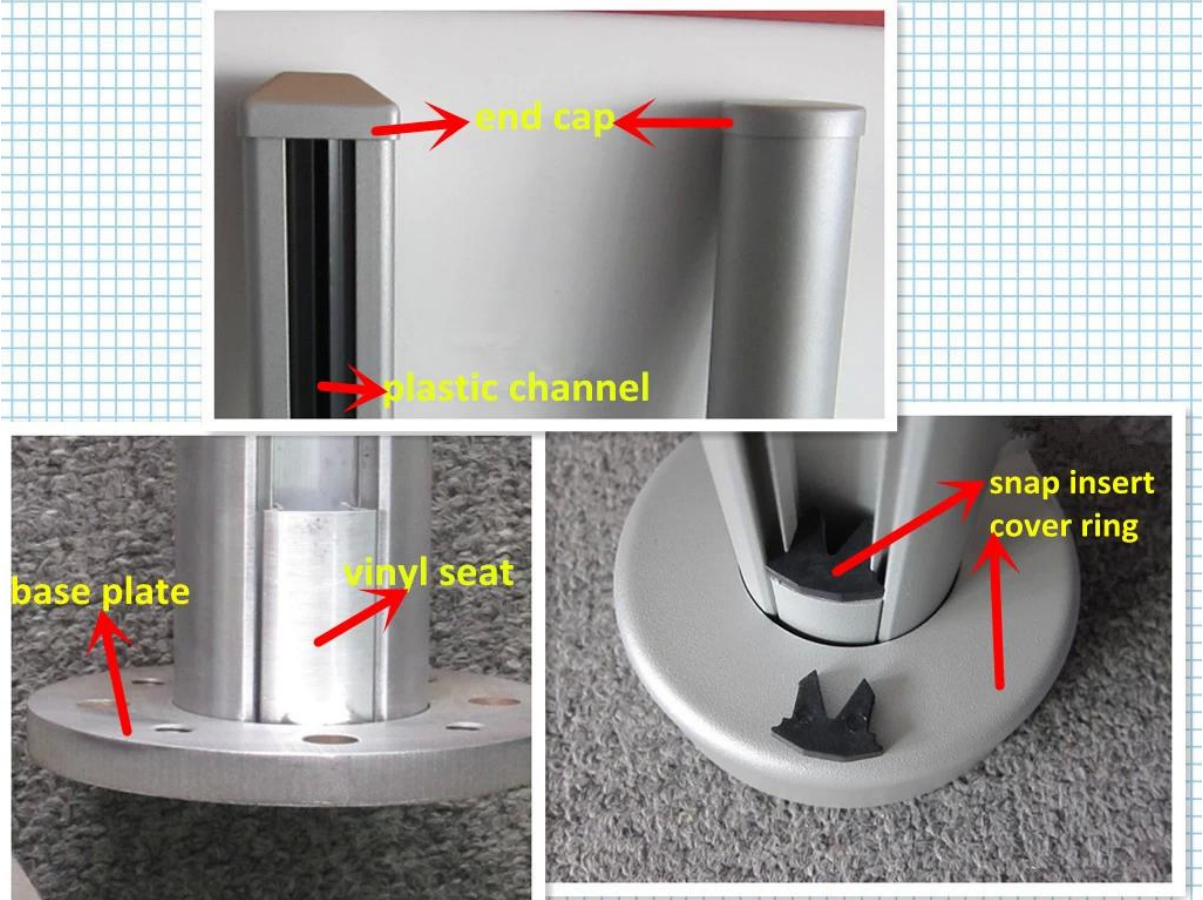

--Handrail tipo: tappo terminale richiesto o guida superiore richiesto

--Montaggio: montaggio superficiale (è disponibile il fissaggio in massa)

--Per un design moderno e corretto della casa

--Per entrambi all'ingrosso e al dettaglio (siamo fabbrica)

Esempio: sempre disponibile

--Applicazione: balcone, ponte, recinzione da piscina, ringhiera in vetro di alluminio

Un kit di pattini in alluminio

Square 1 way

**Square 2 way
180 degree**

**Square 2 way
135 degree**

**Square 2 way
90 degree**

Dettagli
Finitura opzionale

Piastra di base e raccordi

Progetto

Corrimano in alluminio per ringhiera a ponte

Alberino laterale in alluminio montato lateralmente in Norvegia

Pali in alluminio per recinti per piscina di sicurezza