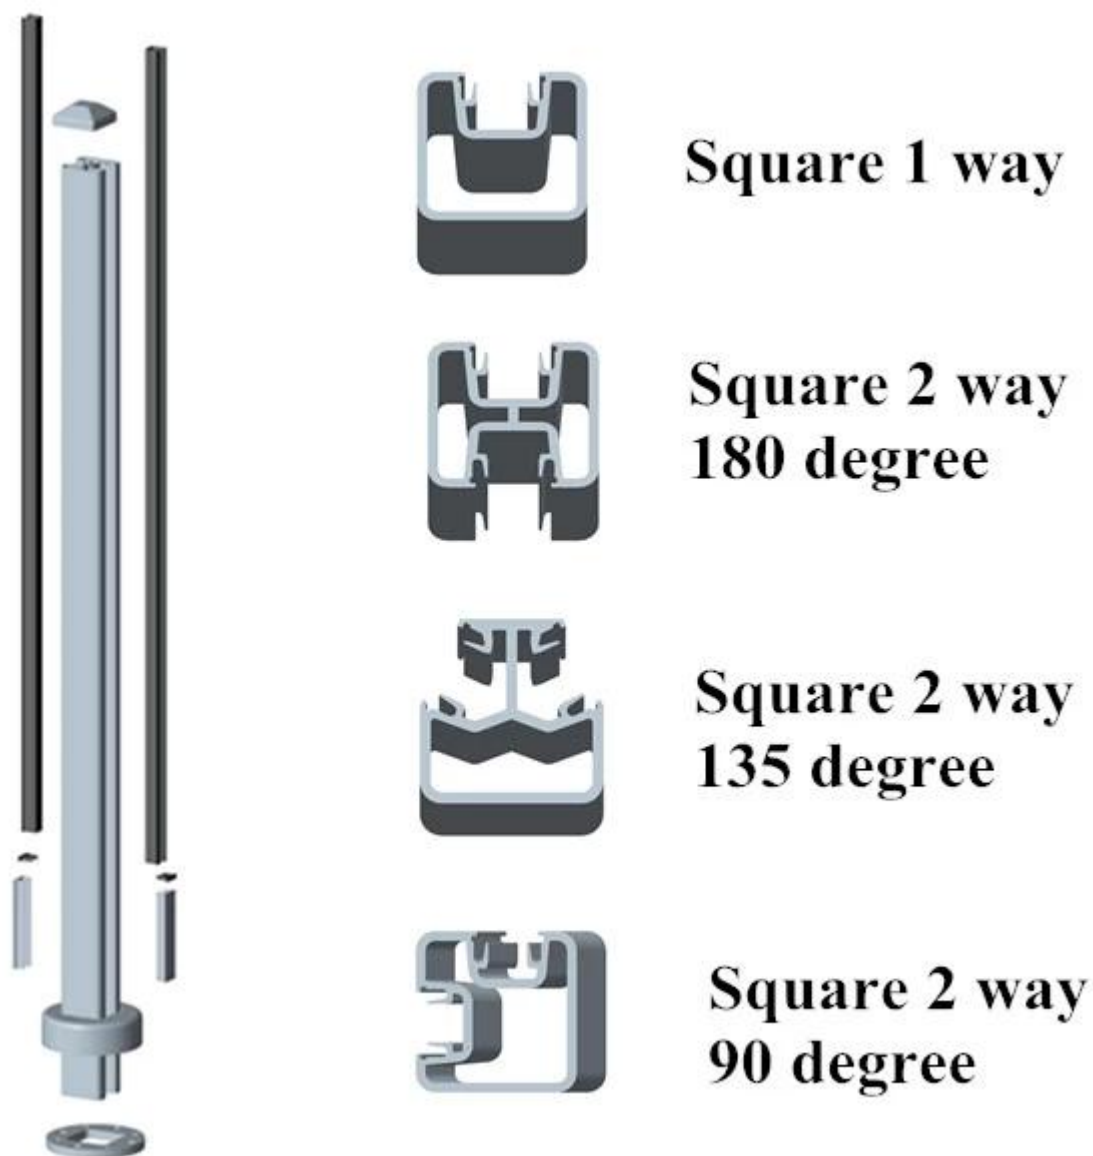

Sistema ringhiera in alluminio corrimano postale vetro quadrato

corrimano messaggio di alluminio quadrata

Spessore 50x50x3mm;

Tipo di piastra di base 1.265 millimetri alta

mulino, argento verniciatura a polvere e colore nero, finitura anodizzazione;

per soddisfare 1/2 "di vetro

montaggio con cappuccio, inserto in plastica, base e coperchio, seduta in gomma

Palo in alluminio estruso di recinzione di vetro semiframeless

Palo in alluminio;

fine 1 via;

2 vie a 180 gradi;

2 vie 90 gradi;

2 modo 135 gradi;

quadro esatto;

Modi diversi post con slot per il vetro;

Spessore Post è 3mm, molto forte per interno / esterno recinzione di vetro / ringhiera;

posta Square e confronto posta rotonda;

spessore del vetro accettabili da 10-12mm, temperato o vetro stratificato;

posta in alluminio per recinzione in vetro, ringhiera di vetro è ampiamente usato in interni / esterni balcone, terrazza, terrazza e scale come semi disegno ringhiera di vetro senza cornice.