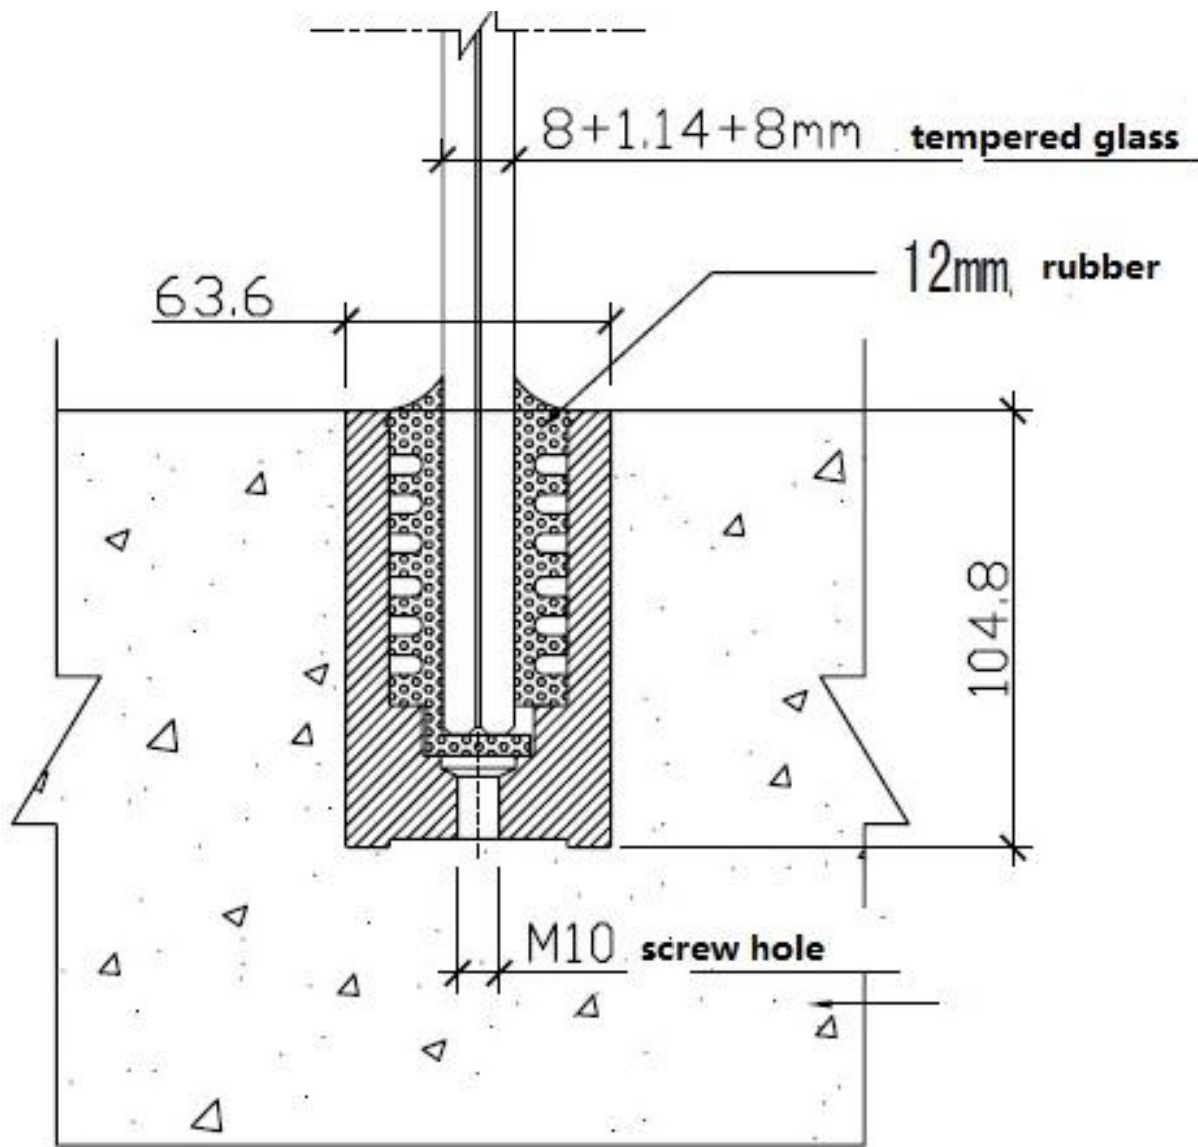

Alluminio U canale uso per 12 millimetri bicchiere schermo o canale U base

Presto dettagli:

Materiale: alluminio 6063 T5

Utilizzare glass vetro di spessore 10-12mm

Dimensione: 35 * 80mm, canale in plastica 15 * 70mm

Base a U in alluminio per montaggio a pavimento

Maggiori dettagli sul canale a U in alluminio:

Alumimun U channel for 12mm glass

u channel: 25*80mm
rubber channel: 15*70mm

A set of U channel:
-aluminum channel
-rubber channel
-screws fixing into ground

bottom view

top view

side view

Disegno del canale a U in alluminio:

Drawing

Applicazione del canale a U in alluminio:

Processo di produzione in fabbrica:

PRODUCTION PROCESS