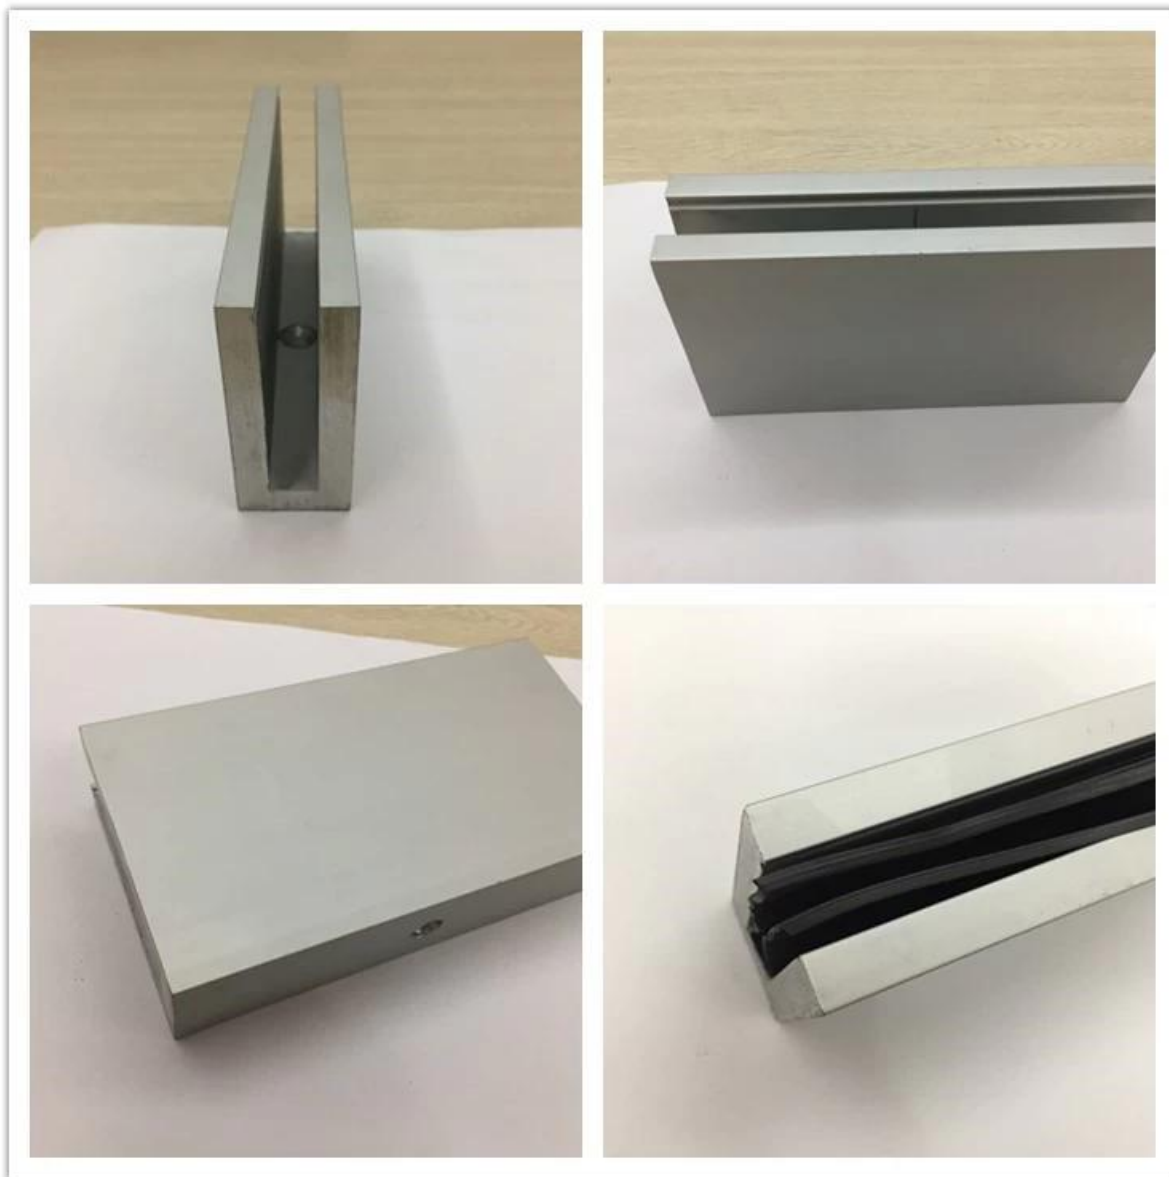

Alluminio U canale uso per 12 millimetri bicchiere schermo o canale U base

Presto dettagli:

Materiale: alluminio 6063 T5

Utilizzare glass vetro di spessore 10-12mm

Dimensione: 35 * 80mm, canale in plastica 15 * 70mm

Base a U in alluminio per montaggio a pavimento

Maggiori dettagli sul canale a U in alluminio:

Alumimun U channel for 12mm glass

u channel: 25*80mm
rubber channel: 15*70mm

A set of U channel:
-aluminum channel
-rubber channel
-screws fixing into ground