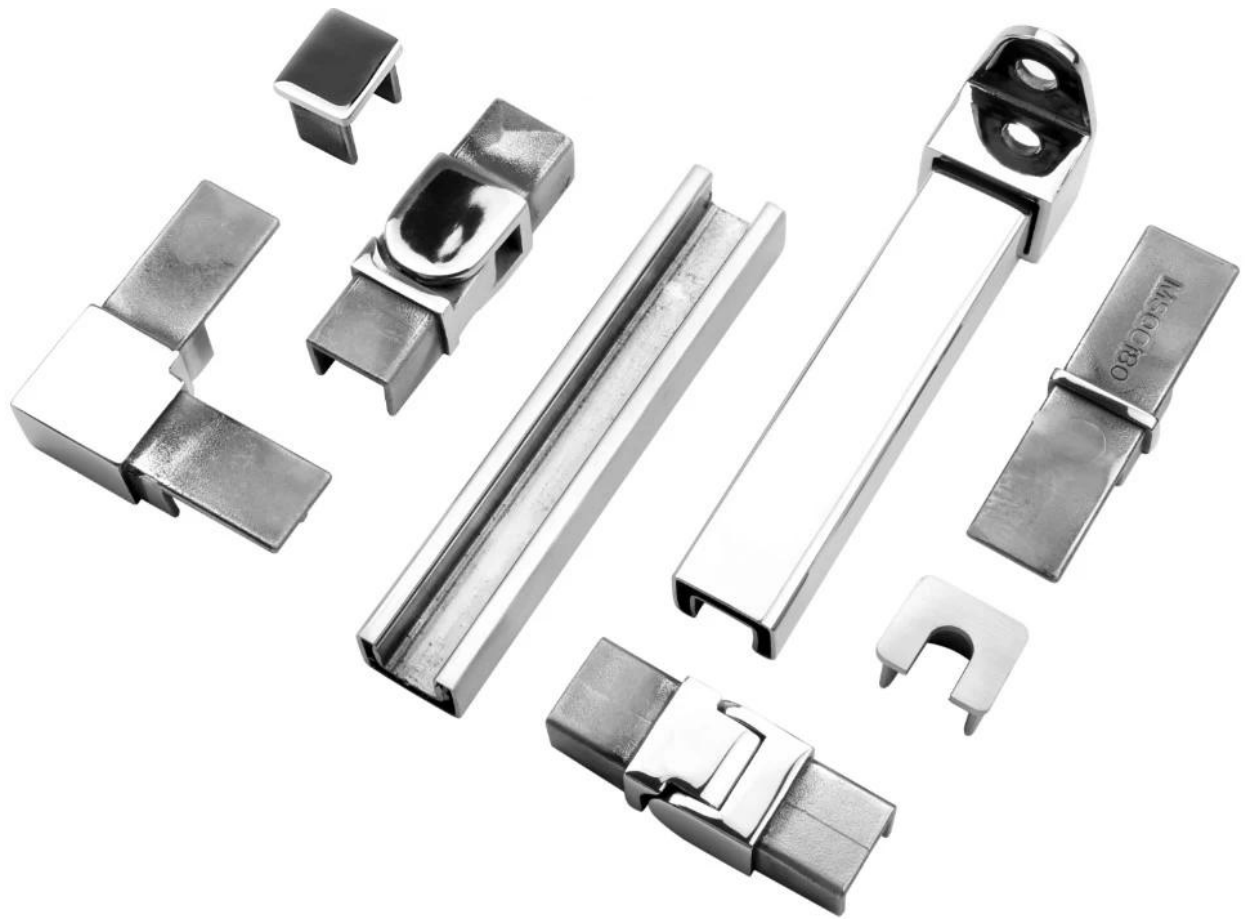

Canale a U in alluminio anodizzato 102 * 62mm per ringhiere per balconi in vetro senza telaio per esterni, best seller in Europa!

1). Caratteristiche dei canali a U in alluminio -

Materiale e finitura	alluminio / anodizzazione o verniciatura a polvere
Dimensioni del canale a U in alluminio	102 * 62 mm / 102 * 67 mm/102 * 70,5 mm
Raccordi inclusi	canale in gomma, sistema interno, bullone, rivestimento in acciaio inossidabile se necessario
Spessore del vetro	10-21,52 mm

2. Diversi tipi di canali a U in alluminio -

3). Corrimano superiore piccola guida superiore 21 * 25 mm -

4). Le ringhiere per balconi in vetro con canale a U in alluminio senza telaio dall'aspetto moderno offrono una visione chiara dei dintorni! Dai un'occhiata ai progetti che abbiamo realizzato per i nostri clienti: