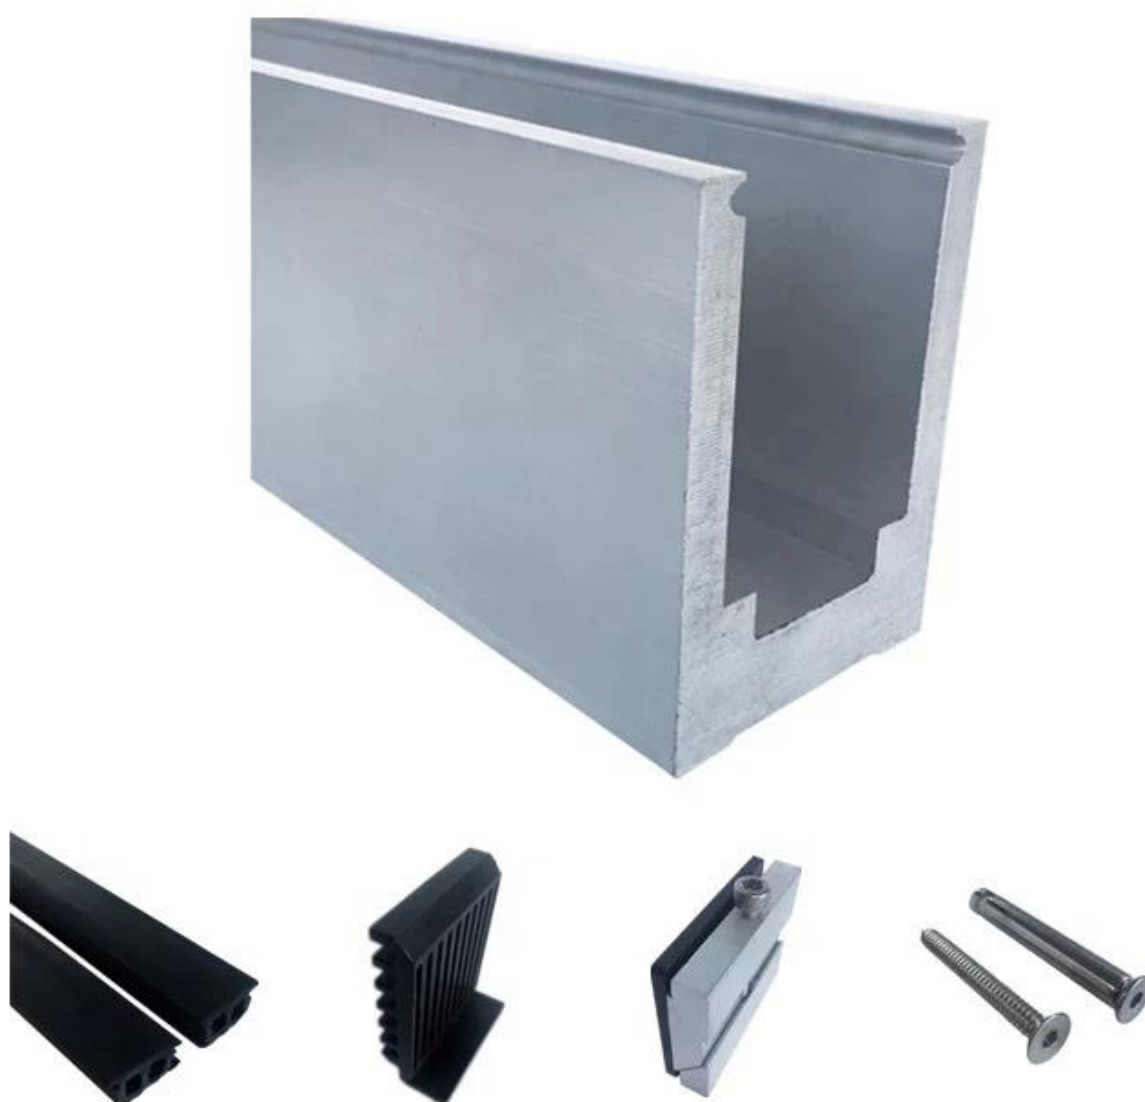

Canale a U in alluminio anodizzato 102 * 62mm per ringhiere per balconi in vetro senza telaio per esterni, best seller in Europa!

1). Caratteristiche dei canali a U in alluminio -

Materiale e finitura	alluminio / anodizzazione o verniciatura a polvere
Dimensioni del canale a U in alluminio	102 * 62 mm / 102 * 67 mm/102 * 70,5 mm
Raccordi inclusi	canale in gomma, sistema interno, bullone, rivestimento in acciaio inossidabile se necessario
Spessore del vetro	10-21,52 mm

2. Diversi tipi di canali a U in alluminio -

3). Corrimano superiore piccola guida superiore 21 * 25 mm -

4). Le ringhiere per balconi in vetro con canale a U in alluminio senza telaio dall'aspetto moderno offrono una visione chiara dei dintorni! Dai un'occhiata ai progetti che abbiamo realizzato per i nostri clienti: