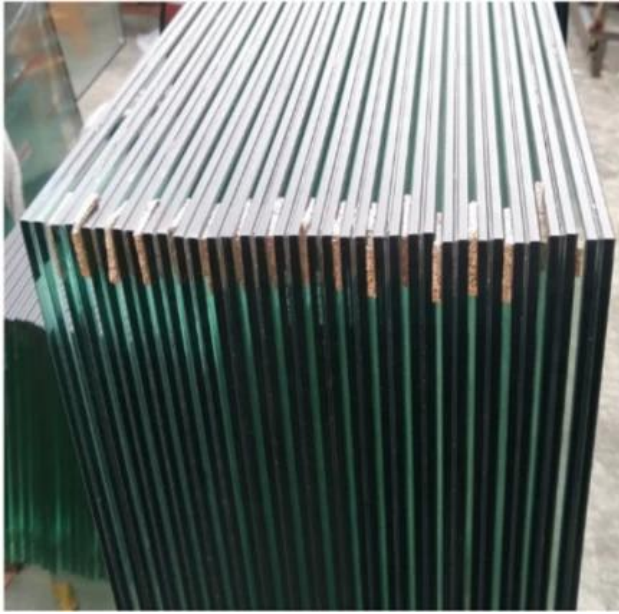

Balcone Ringhiera in vetro in acciaio inox all'aperto con vetro temperato blu

nome del prodotto	Balcone Ringhiera in vetro in acciaio inox all'aperto con vetro temperato blu
Modello	Lch-101.
Materiale	Acciaio inossidabile 304/316.
Trattamento della superficie	Satin / polacco / specchio / nero
Tubo corrimano	Rettangolo: 40 * 40/50 * 50/40 * 60mm o personalizzato Round: 38.1 / 42.4 / 50.8mm o personalizzato
Raccordo in vetro	Vestito per vetro da 8-12mm o personalizzato
Altezza della balaustra	850-1200 mm o personalizzato.
Servizio	OEM & ODM.
Applicazione	Corrimano per balcone / ringhiera per esterni / corrimano da interno / scala indoor ecc
Consegna	30-35 giorni
Tecnologia	Casting degli investimenti
Soluzione del progetto	Accettabile, Draeing CAD, disegno 3D ecc

Il giroDesignBalaustraPost:

Tubo del corrimano rotondo:

Pannello di vetro:

Sentiti libero di contattarci per ulteriori informazioni:

viglia

Email: sales03@launch-china.cn.

HP / Whatsapp: +8613686807796