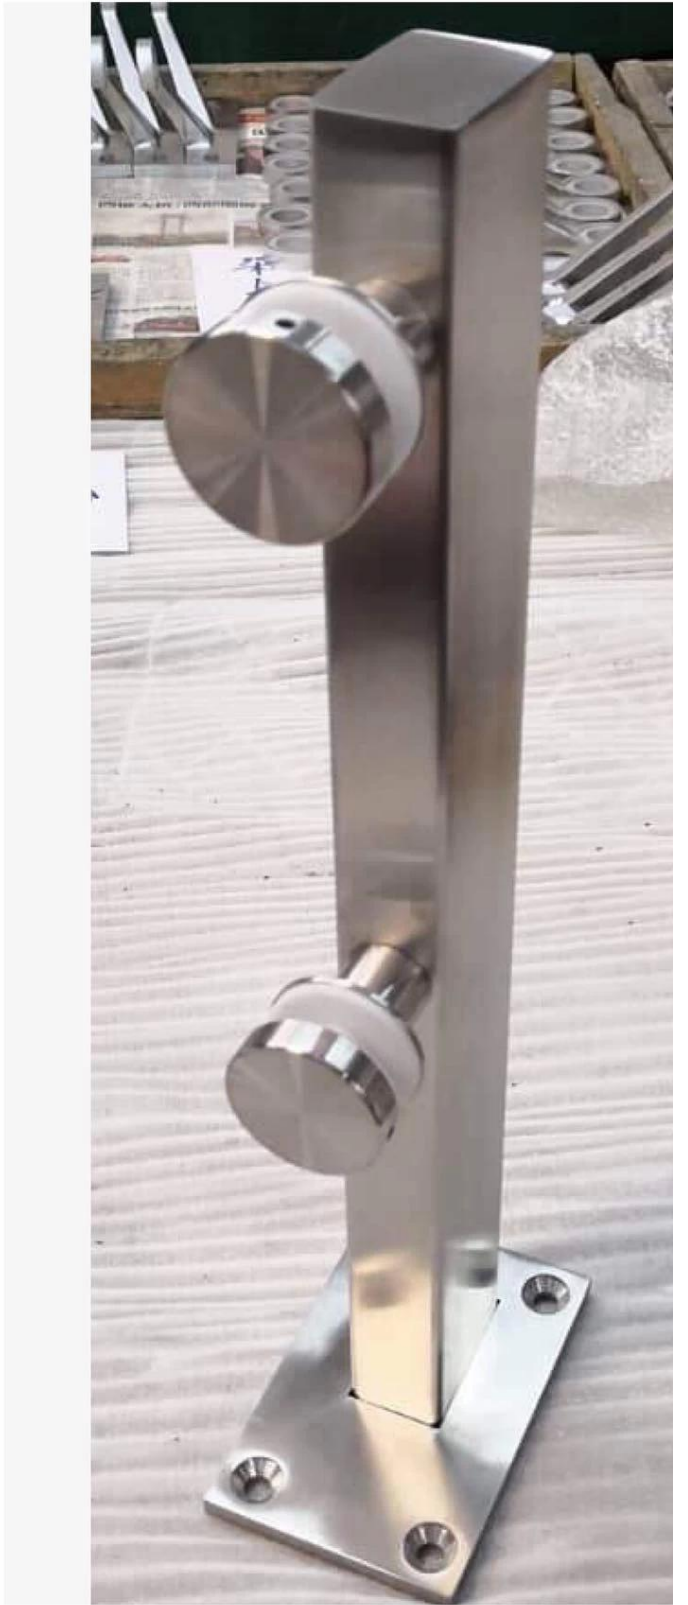

La griglia in acciaio inossidabile per ringhiera del balcone progetta perni SS 316 per vetro da 19 mm

Balaustra in acciaio inossidabile Mini montante in vetro con staffa in vetro con morsetto per ringhiera

KEBIL 科比奥®

Articolo nr.	LCH-100
Dimensioni della base	140 x 76,50 mm per 4 fori
Materiale	Acciaio inossidabile di grado 316
finire	Nichel spazzolato Cromo lucido Nero opaco

Non esitare a contattarci per maggiori dettagli: