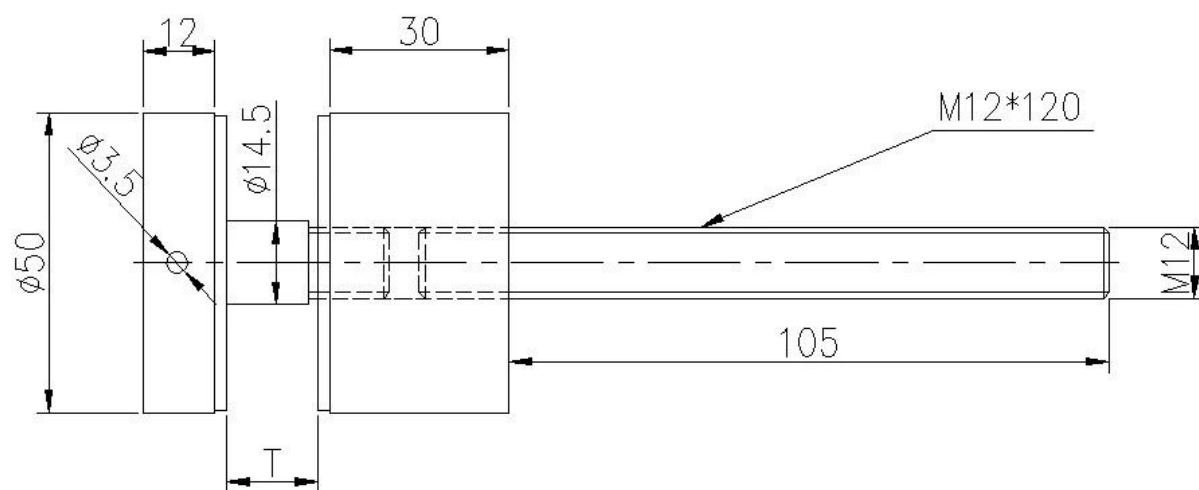

Descrizione

- Material: acciaio inossidabile della lega di alta qualità 316, o secondo il vostro requisito
- Finito: spazzolato o lucido
- Diametro 30mm, 50mm o secondo il vostro requiremnet
- Diametro foro 16mm richiesto nel vetro
- Per il montaggio su supporto in acciaio, in calcestruzzo o in legno
- Per spessore di vetro: 8-12mm, o secondo il vostro requisito
- Base, tappo, montaggio, rondelle in gomma e grommet sono inclusi.
- Esempio: disponibile per controllare quanlity prima di ordinare un ordine

Dettagli prodotti

Diametro di spostamento in vetro spazzolato da 30 mm (modello n. SF-30)

Diametro di sporgenza lucidato 50mm (modello no. SF-50)

Proiezione del progetto

Sfilata di vetro per il balcone all'aperto