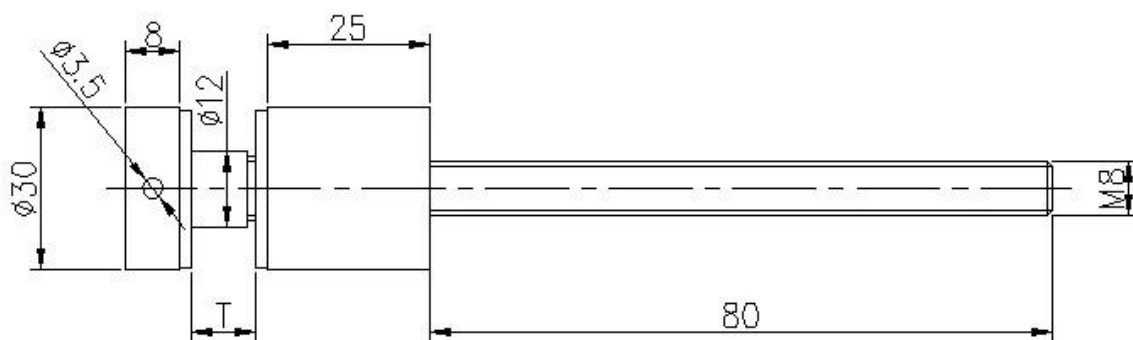

Descrizione

- Material: acciaio inossidabile della lega di alta qualità 316, o secondo il vostro requisito
- Finito: spazzolato o lucido
- Diametro 30mm, 50mm o secondo il vostro requiremnet
- Diametro foro 16mm richiesto nel vetro
- Per il montaggio su supporto in acciaio, in calcestruzzo o in legno
- Per spessore di vetro: 8-12mm, o secondo il vostro requisito
- Base, tappo, montaggio, rondelle in gomma e grommet sono inclusi.
- Esempio: disponibile per controllare quanlity prima di ordinare un ordine

Dettagli prodotti

Diametro di spostamento in vetro spazzolato da 30 mm (modello n. SF-30)

Diametro di sporgenza lucidato 50mm (modello no. SF-50)

Proiezione del progetto

Sfilata di vetro per il balcone all'aperto