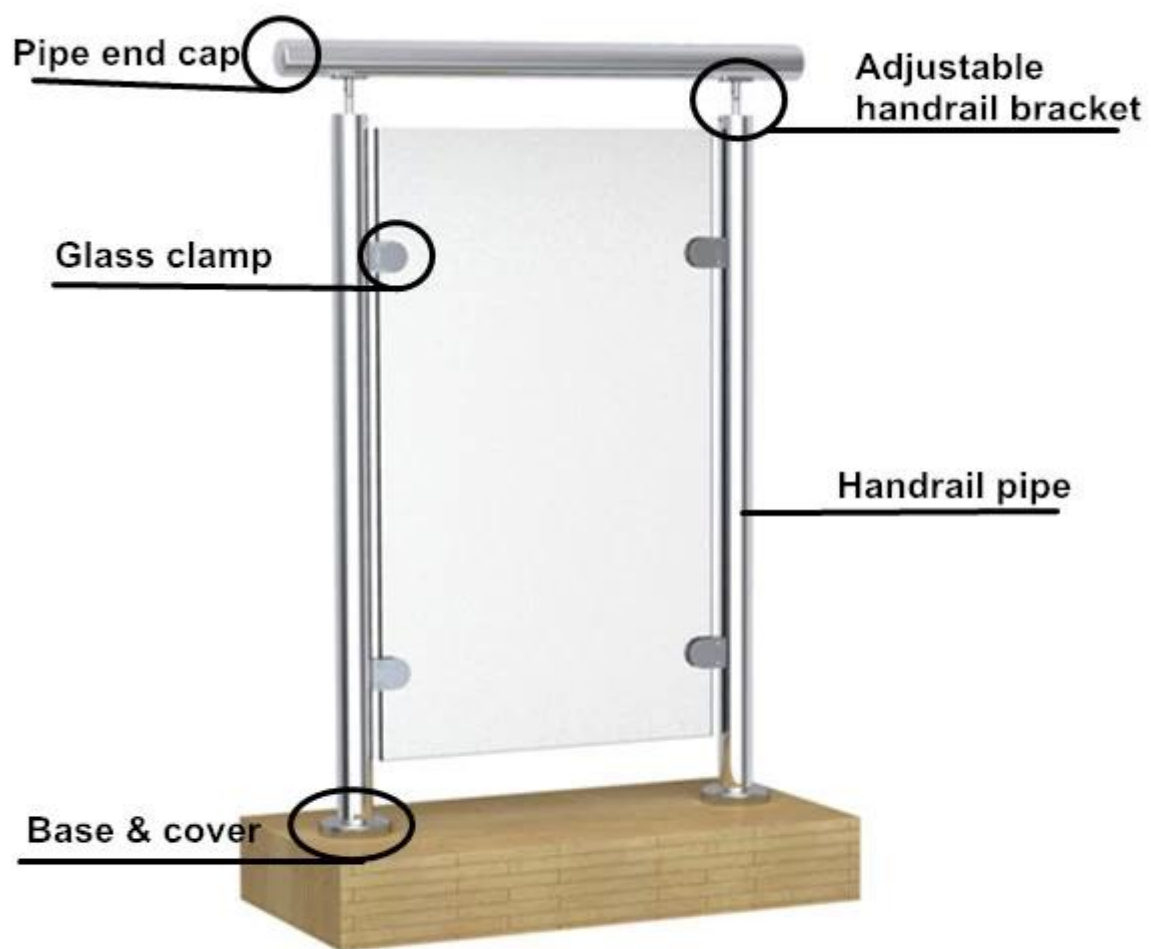

Disegni balcone / scala stampo balaustra [Corrimano ringhiera in acciaio inossidabile](#)

Descrizione del prodotto

Prodotto Name	Ringhiere per ringhiere in acciaio inossidabile
Materiale	Acciaio inossidabile 304/316
finire	Lucidato a specchio / satinato spazzolato / nero
Per Glass Thickness	8-13.52 mm
Altezza	1100mm o secondo il requisito dei clienti
2 tipi disponibili	1) Corrimano tondo diametro 50,8 mm 2) corrimano quadrati 50x50mm Sono disponibili corrimani personalizzati. Siamo fabbrica
Top Rail	1) Tubo corrimano in alto 2) Tappo di chiusura superiore
Montaggio	Montaggio superficiale / carotaggio / montaggio laterale
Minimo Quantità ordine	un pezzo
Campione	Disponibile per il controllo qualità prima di ordine
Ispezione in fabbrica	A disposizione
Venduto come un kit	Sì, pronto a installare.
Certificato	Sì, soddisfa e supera i requisiti di carico del parapetto
Servizio OME e ODM	UNavailable

Dettagli corrimano ringhiera in acciaio inox

Venduto come kit, compresi morsetti di vetro, staffa per corrimano, coperchio della base. O venduto singolarmente.

Corrimano quadrato

Corrimano tondo

Corrimano di nuovo design di colore nero e aspetto legno