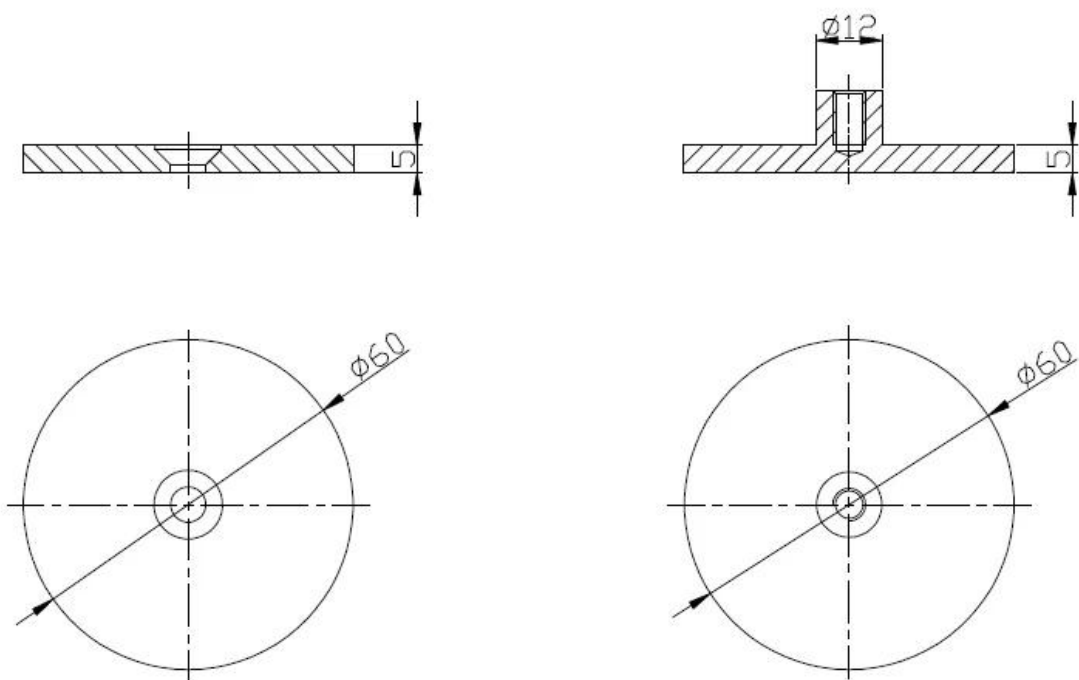

1.Description

--model No .: CB-60

--Glass A supporto di vetro

--size: $\Phi 60\text{mm}$

spessore del vetro --Per: 8-12mm

Immagine 2. Prodotto

3.Project spettacolo

3.Delivery & Imballaggio