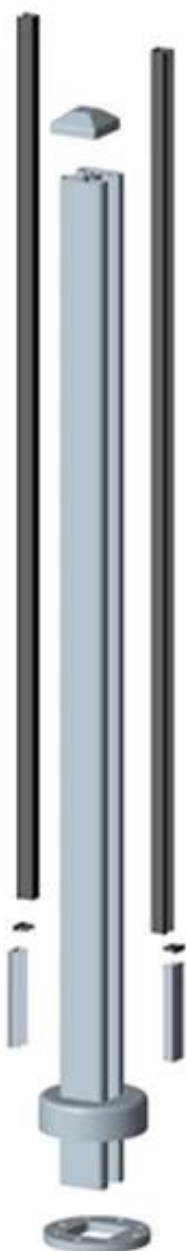

balaustre Corrimano di vetro della posta di profilo di alluminio per ringhiere in vetro

Alluminio inviare bicchiere corrimano spec.

- Materiale: alluminio 6063T5
- Finitura: polvere ocating (nero, bianco, grigio o colore personalizzato)
- Dimensioni: paletto corrimano quadrato 50x50x13mm / palo corrimano rotondo diametro 50x3mm
- Altezza: 1000 mm, 1100 mm o altezza personalizzata
- Per spessore vetro: vetro temperato 12mm
- Uno kit corrimano inviare Compreso: Base plast & cover, cappuccio terminale superiore, inserto in alluminio saldato lunghezza 50mm nella parte inferiore, sede in plastica su cui

appoggiare il vetro, canale in plastica

- Tipi di corrimano disponibili: mezza posta, posta a senso unico, posta a 45/90/135/180 gradi a 2 vie

- Esempio: disponibile per controllo qualità e finitura prima dell'ordine

--Applicazione: balcone, terrazza, recinzione per piscina, corrimano ringhiera in vetro per scale

square genere alluminio corrimano inviare

Square 1 way

**Square 2 way
180 degree**

**Square 2 way
135 degree**

**Square 2 way
90 degree**

Il giro genere alluminio corrimano inviare

Round 1 way

**Round 2 way
180 degree**

**Round 2 way
135 degree**

**Round 2 way
90 degree**

Uno kit alluminio corrimano inviare

Alluminio corrimano bicchiere ringhiera progetto fotografie