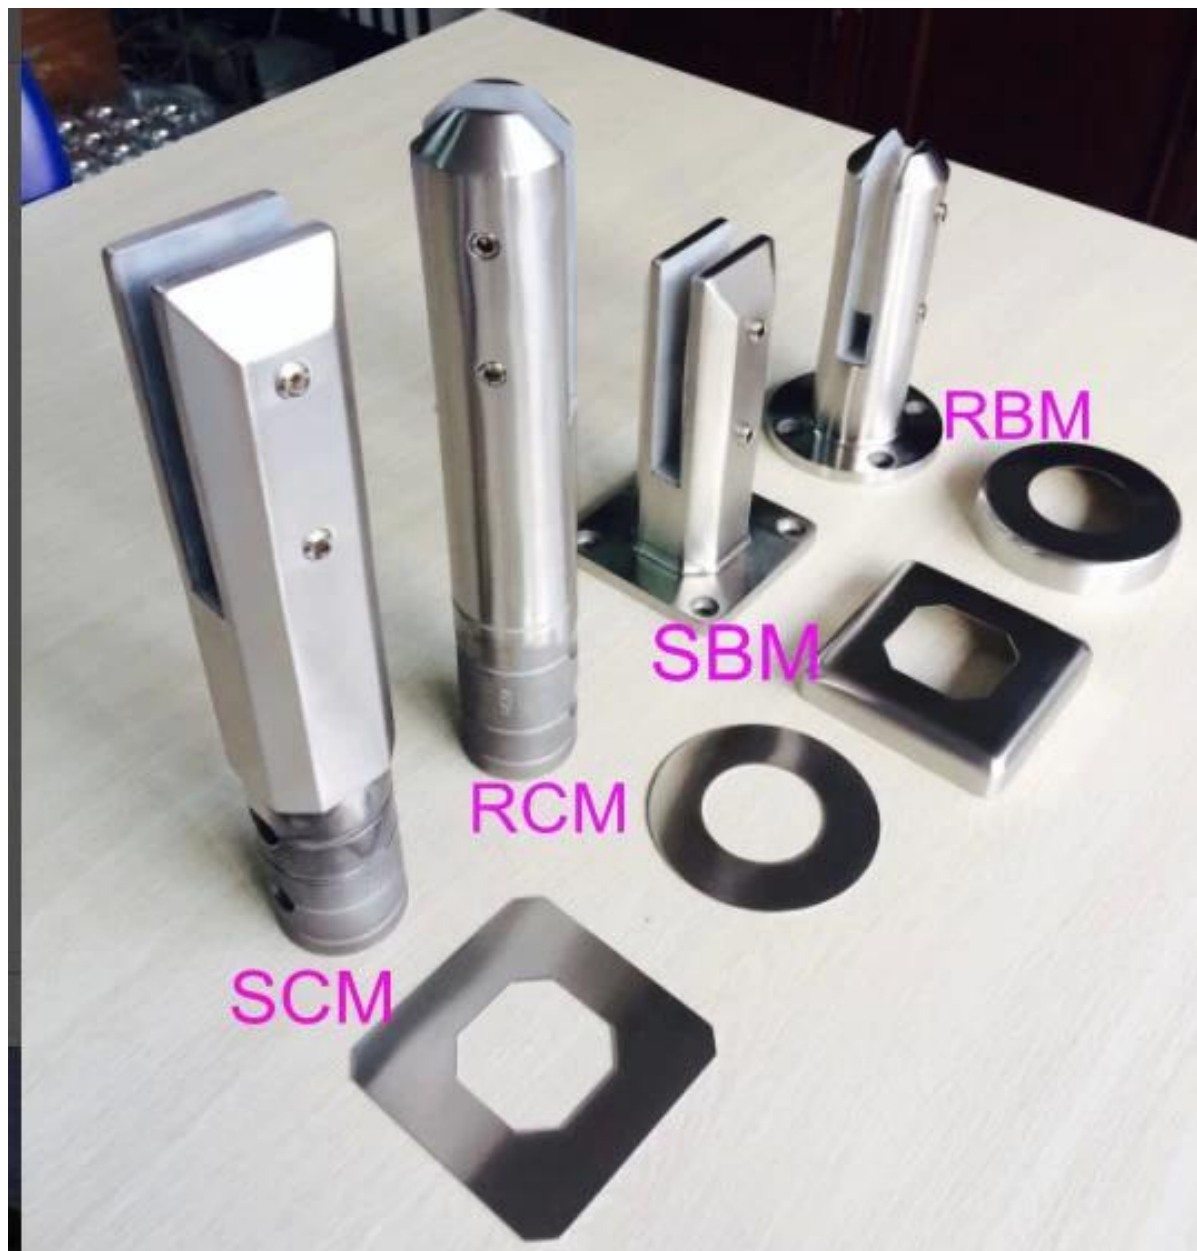

* Ringhiera in vetro (con SCM perno)

Collegamento per informazioni più dettagliate:[acciaio inox 316 / duplex 2206 nucleo piazza piscina forato rubinetto vetro recinzione, SCM](#)

* Ringhiera in vetro coperta con corrimano intaglio (con SBM perno)

Collegamento per informazioni più dettagliate: [Nuovo raccordo rilascio del prodotto quadrato / mini postale per frameless piscina vetro scherma, acciaio inox 316/2205 perno square](#)

* Porta esterna ringhiera in vetro (con RBM perno)

Collegamento per informazioni più dettagliate:[acciaio inox recinzioni rotondo rubinetto per la progettazione ringhiera di vetro senza cornice, ringhiera rubinetto, piastra di base recinzione rubinetto](#)

Tipi attacco:

Nucleo Piazza trapano rubinetto (modalità No.SCM)

Turno carota rubinetto (modalità No.RCM)

Piastra di base quadrata del perno (modalità No.SBM)

Piastra rotonda del perno (modalità No.RBM)

Abbiamo una vasta esperienza nel settore di recinzione di vetro e siamo sempre felici di consultare sul design anche per contribuire a creare la recinzione perfetta vetro secondo i propri gusti e la casa. Contattateci oggi per la nostra consulenza e servizio di recinzione di vetro.