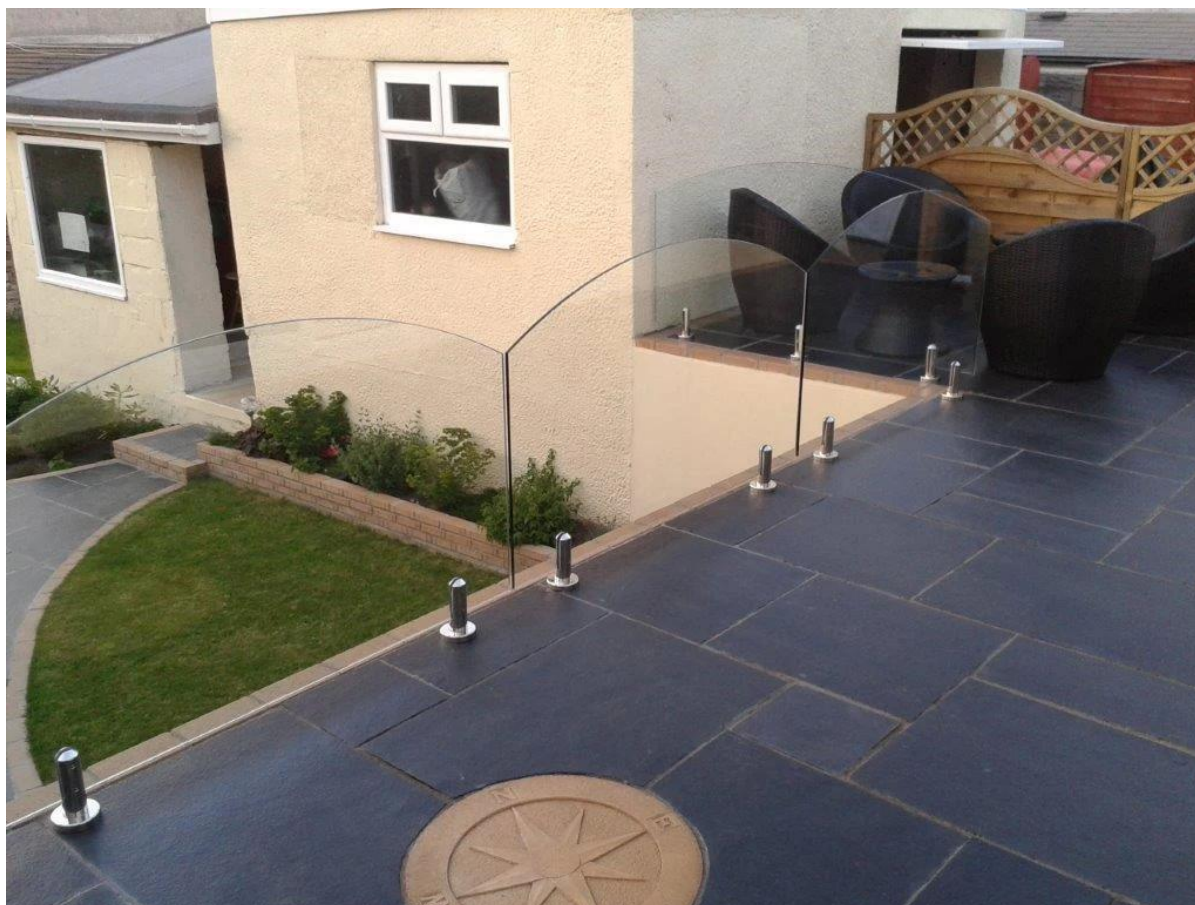

Tipi attacco:

Nucleo Piazza trapano rubinetto (modalità No.SCM)

Turno carota rubinetto (modalità No.RCM)

Piastra di base quadrata del perno (modalità No.SBM)

Piastra rotonda del perno (modalità No.RBM)