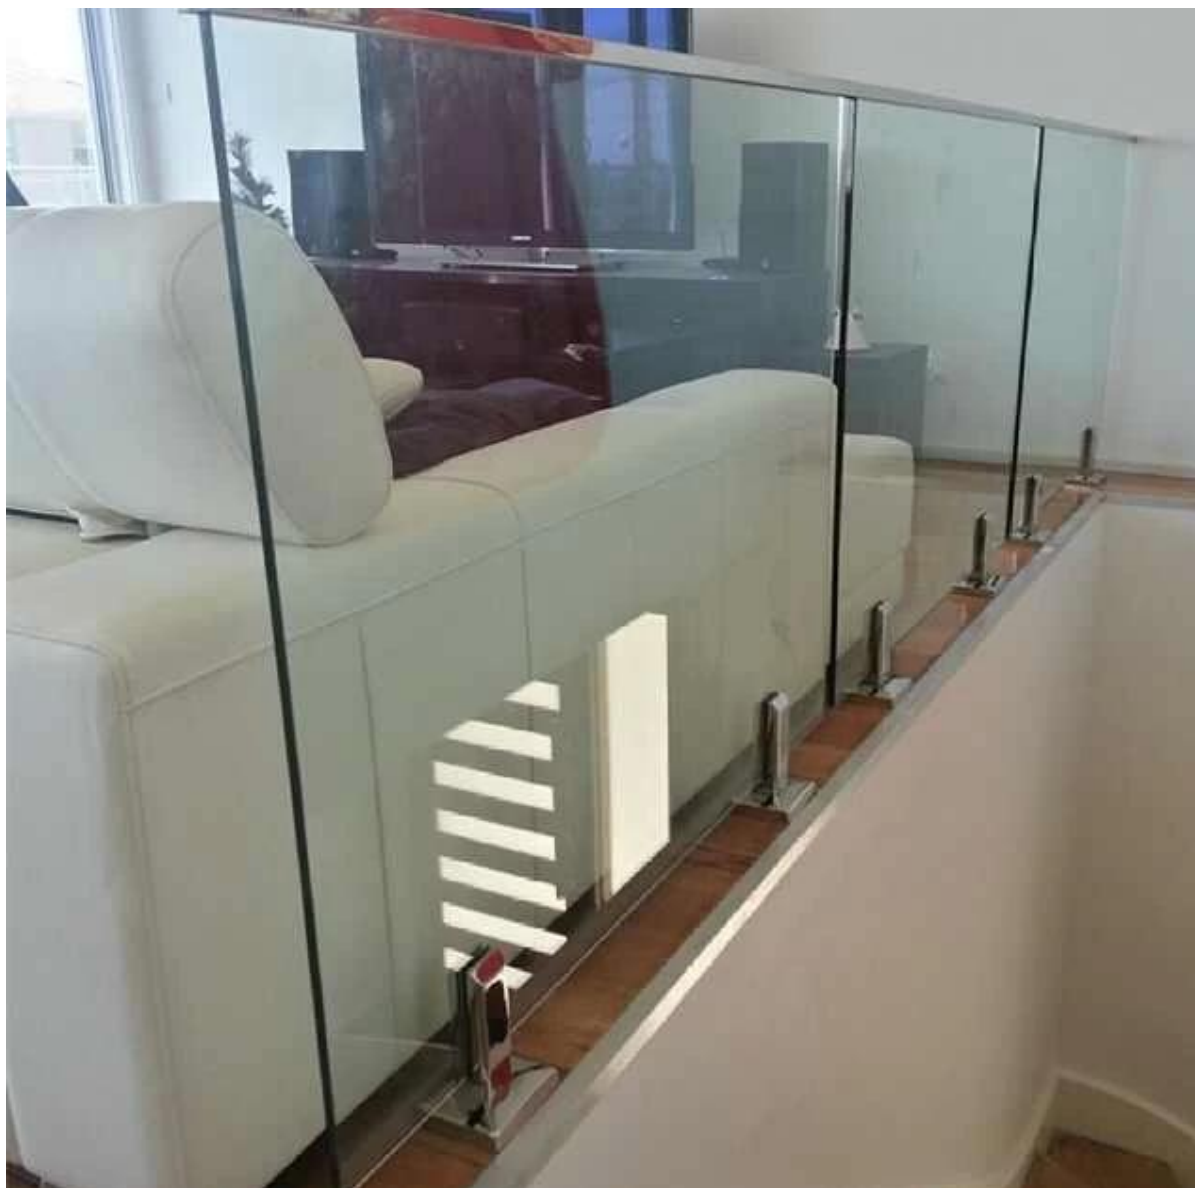

Offriamo sia frameless e semi-frameless di recinzione di vetro.

Recinzione di vetro è adatto a tutti i tipi di applicazioni:

- Glass Pool Scherma
- Balaustre in vetro
- Gates Glass
- Vetro Balcone Recinzioni

Tutti guardano stordimento e possono creare una bella circostante a casa tua.

* Piscina vetro recinzione (con RCM perno)

Collegamento per informazioni più dettagliate:[rubinetto per ringhiera in vetro senza cornice, nucleo perno trapano, rotondo rubinetto vetro](#)

* Ringhiera in vetro (con SCM perno)

Collegamento per informazioni più dettagliate:[acciaio inox 316 / duplex 2206 nucleo piazza piscina forato rubinetto vetro recinzione, SCM](#)

* Ringhiera in vetro coperta con corrimano intaglio (con SBM perno)

Collegamento per informazioni più dettagliate: [Nuovo raccordo rilascio del prodotto quadrato / mini postale per frameless piscina vetro scherma, acciaio inox 316/2205 perno square](#)

* Porta esterna ringhiera in vetro (con RBM perno)