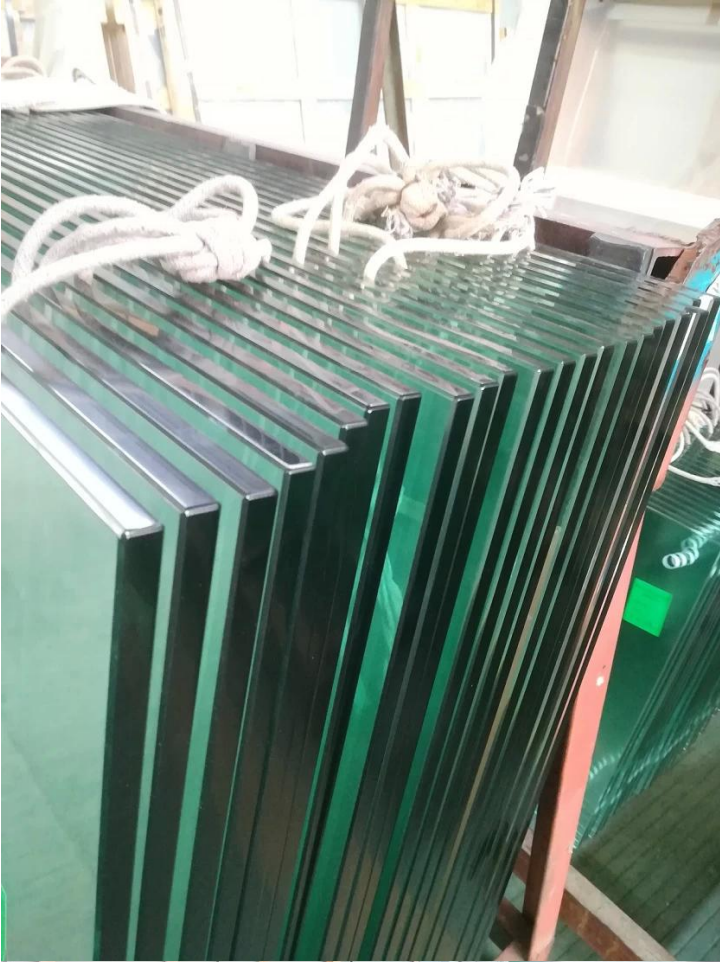

Accessori per ringhiera in acciaio inox in acciaio inox a cornice regolabile in acciaio inox Balcony Deck Glass Spigot

nome del prodotto	Accessori per ringhiera in acciaio inox in acciaio inox a cornice regolabile in acciaio inox Balcony Deck Glass Spigot
Materiale	Acciaio inossidabile 316. o 2205.
Fine	Raso spazzolato, specchio lucido o nero
Per vetro tecnico	Spessore 10-12mm Casting
Anchor Bolt.	Compreso
MOQ.	10 pezzi
Applicazione	Scala / balcone / ringhiera / terrazza / corrimano
OEM / ODM.	Accettabile
Pagamento	T / T; L / C a vista; Western Union
Consegna	Spedizione oceanica; spedizione aerea; consegna espressa

Chiarofotografieperilsuperficietrattamento:

Spigot di ringhiera di vetro:

Cerniere della porta di vetro:

Morsetti di vetro:

Pannelli in vetro temperato:

Foto del progetto:

Benvenuti a contattarci per maggiori dettagli: