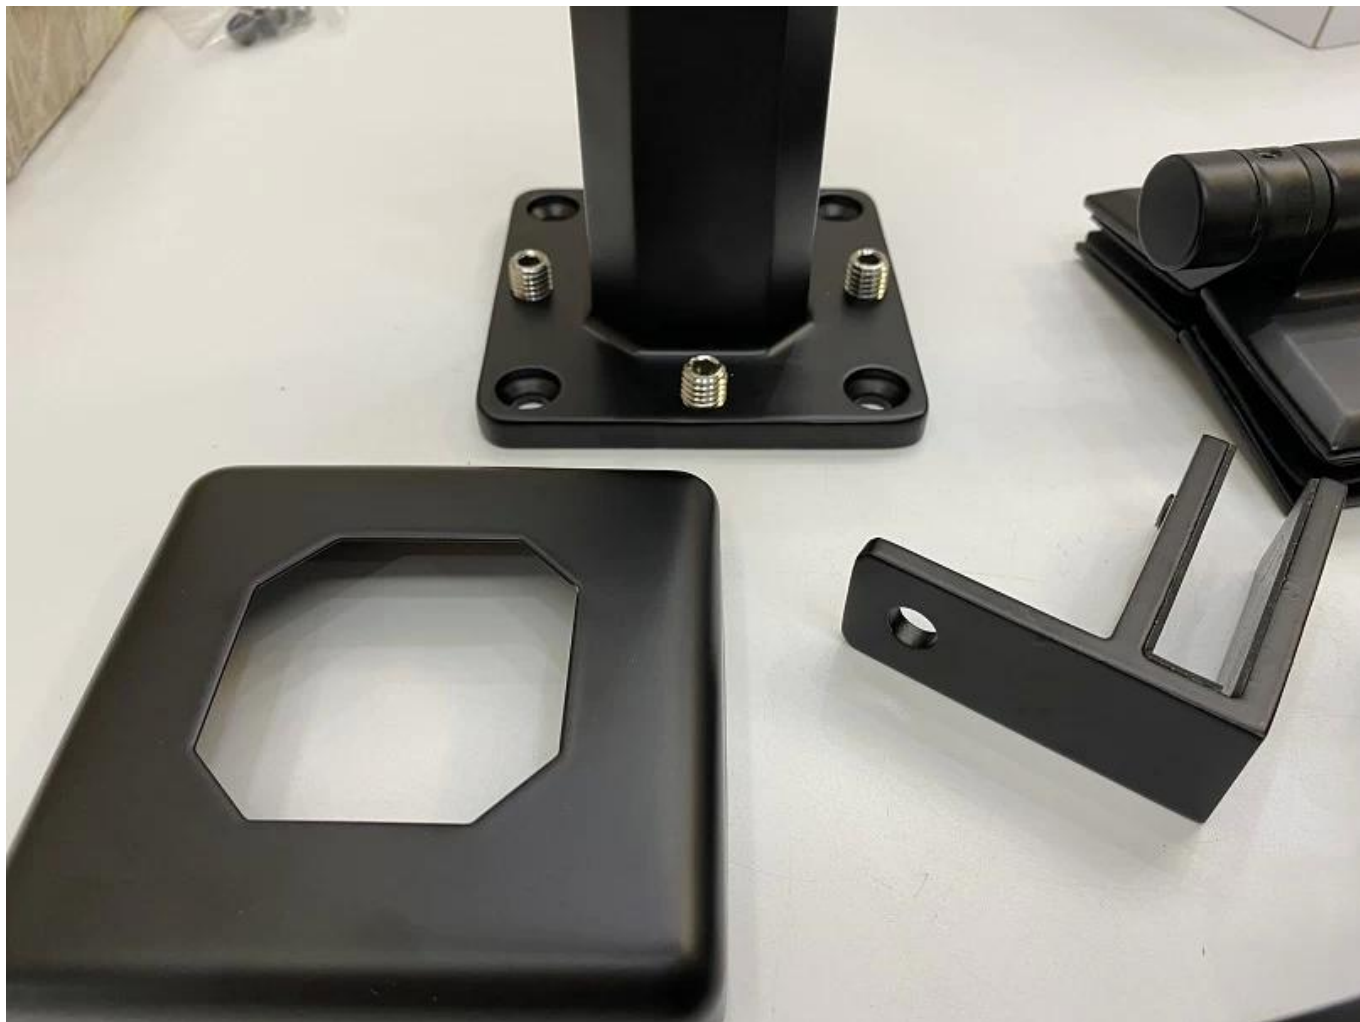

Accessori per ringhiera in acciaio inox in acciaio inox a cornice regolabile in acciaio inox Balcony Deck Glass Spigot

nome del prodotto	Accessori per ringhiera in acciaio inox in acciaio inox a cornice regolabile in acciaio inox Balcony Deck Glass Spigot
Materiale	Acciaio inossidabile 316. o 2205.
Fine	Raso spazzolato, specchio lucido o nero
Per vetro tecnico	Spessore 10-12mm Casting
Anchor Bolt.	Compreso
MOQ.	10 pezzi
Applicazione	Scala / balcone / ringhiera / terrazza / corrimano
OEM / ODM.	Accettabile
Pagamento	T / T; L / C a vista; Western Union
Consegna	Spedizione oceanica; spedizione aerea; consegna espressa

SBM Spigot è un popolare tipo di porta in vetro e una ringhiera in vetro incrementata

Vantaggio:

Style.it è ampiamente usato in piscina e qualche casa di alta classe o Residenza, che può offrirti un campo visivo aperto e confortevole. Informazioni sull'installazione, è facile fissare il vetro serrando le viti.

Chiarofotografieperilsuperficietrattamento:

Spigot di ringhiera di vetro:

Cerniere della porta di vetro:

Morsetti di vetro:

Pannelli in vetro temperato:

Foto del progetto:

Benvenuti a contattarci per maggiori dettagli: