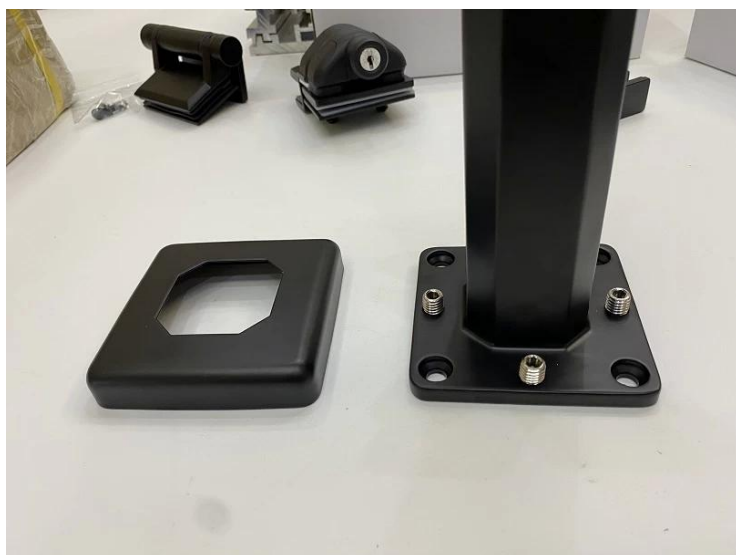

Accessori per ringhiera in acciaio inox in acciaio inox a cornice regolabile in acciaio inox Balcony Deck Glass Spigot

nome del prodotto	Accessori per ringhiera in acciaio inox in acciaio inox a cornice regolabile in acciaio inox Balcony Deck Glass Spigot
Materiale	Acciaio inossidabile 316. o 2205.
Fine	Raso spazzolato, specchio lucido o nero
Per vetro tecnico	Spessore 10-12mm Casting
Anchor Bolt.	Compreso
MOQ.	10 pezzi
Applicazione	Scala / balcone / ringhiera / terrazza / corrimano
OEM / ODM.	Accettabile
Pagamento	T / T; L / C a vista; Western Union
Consegna	Spedizione oceanica; spedizione aerea; consegna espressa

SBM Spigot è un popolare tipo di porta in vetro e una ringhiera in vetro incrementata

Vantaggio:

Style.it è ampiamente usato in piscina e qualche casa di alta classe o Residenza, che può offrirti un campo visivo aperto e confortevole. Informazioni sull'installazione, è facile fissare il vetro serrando le viti.

Chiarofotografieperilsuperficietrattamento:

Spigot di ringhiera di vetro:

Cerniere della porta di vetro:

Morsetti di vetro:

Pannelli in vetro temperato:

Foto del progetto:

Benvenuti a contattarci per maggiori dettagli: