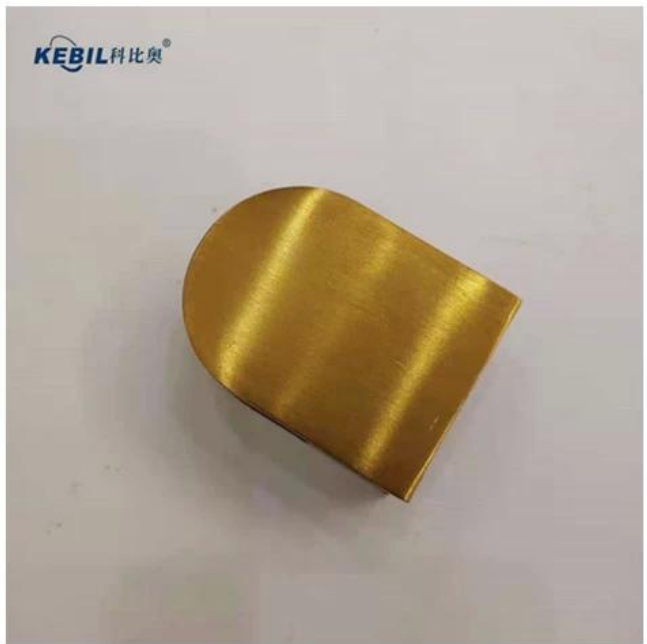

Morsetti in vetro in acciaio inox nero Clip di vetro clip in vetro Portacampo

nome del prodotto	Morsetto di vetro G103.
Marca	Kebil.
Materiale	Acciaio inossidabile 304, 316
Trattamento della superficie	Raso spazzolato, specchio lucido, nero, bianco, oro
Pacchetto	Individualmente in sacchetto di plastica, cartone standard per imballaggio esterno
Certificato	ISO 9001-2000.
Utilizzo	(1) Per l'uso della costruzione e del corrimano. (2) nel centro commerciale, casa. Morsetti in vetro ringhiera.
Caratteristiche	Realizzato in acciaio inossidabile, bella prospettiva, facile da pulire, di buona qualità, ecc.
Parole chiave correlate	Morsetto in vetro / Acciaio inossidabile Morsetto in vetro / Morsetto in acciaio inossidabile / a balaustra in vetro Morsetto / in vetro Clip / a grammo
Applicazione	Decorazione, ampiamente utilizzata su balaustra in acciaio inox e corrimani. Decorazioni interne o all'aperto.
Tempi di consegna	2-4 settimane.
MOQ.	10 pezzi.

Immagini del prodotto:

Altro finitura disponibile

Othe Morsetto Tipo disponibile

G102

G103/G104

G105

G108R

PV-90