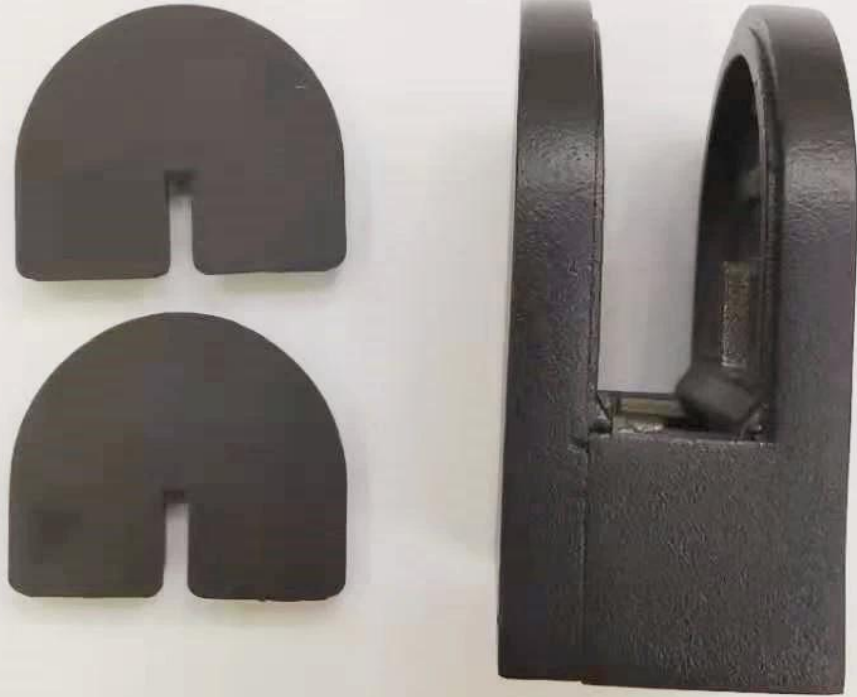

Morsetti in vetro in acciaio inox nero Clip di vetro clip in vetro Portacampo

nome del prodotto	Morsetto di vetro G103.
Marca	Kebil.
Materiale	Acciaio inossidabile 304, 316
Trattamento della superficie	Raso spazzolato, specchio lucido, nero, bianco, oro
Pacchetto	Individualmente in sacchetto di plastica, cartone standard per imballaggio esterno
Certificato	ISO 9001-2000.
Utilizzo	(1) Per l'uso della costruzione e del corrimano. (2) nel centro commerciale, casa. Morsetti in vetro ringhiera.
Caratteristiche	Realizzato in acciaio inossidabile, bella prospettiva, facile da pulire, di buona qualità, ecc.
Parole chiave correlate	Morsetto in vetro / Acciaio inossidabile Morsetto in vetro / Morsetto in acciaio inossidabile / a balaustra in vetro Morsetto / in vetro Clip / a grammo
Applicazione	Decorazione, ampiamente utilizzata su balaustra in acciaio inox e corrimani. Decorazioni interne o all'aperto.
Tempi di consegna	2-4 settimane.
MOQ.	10 pezzi.

Immagini del prodotto:

Altro finitura disponibile

Othe Morsetto Tipo disponibile

G102

G103/G104

G105

G108R

PV-90