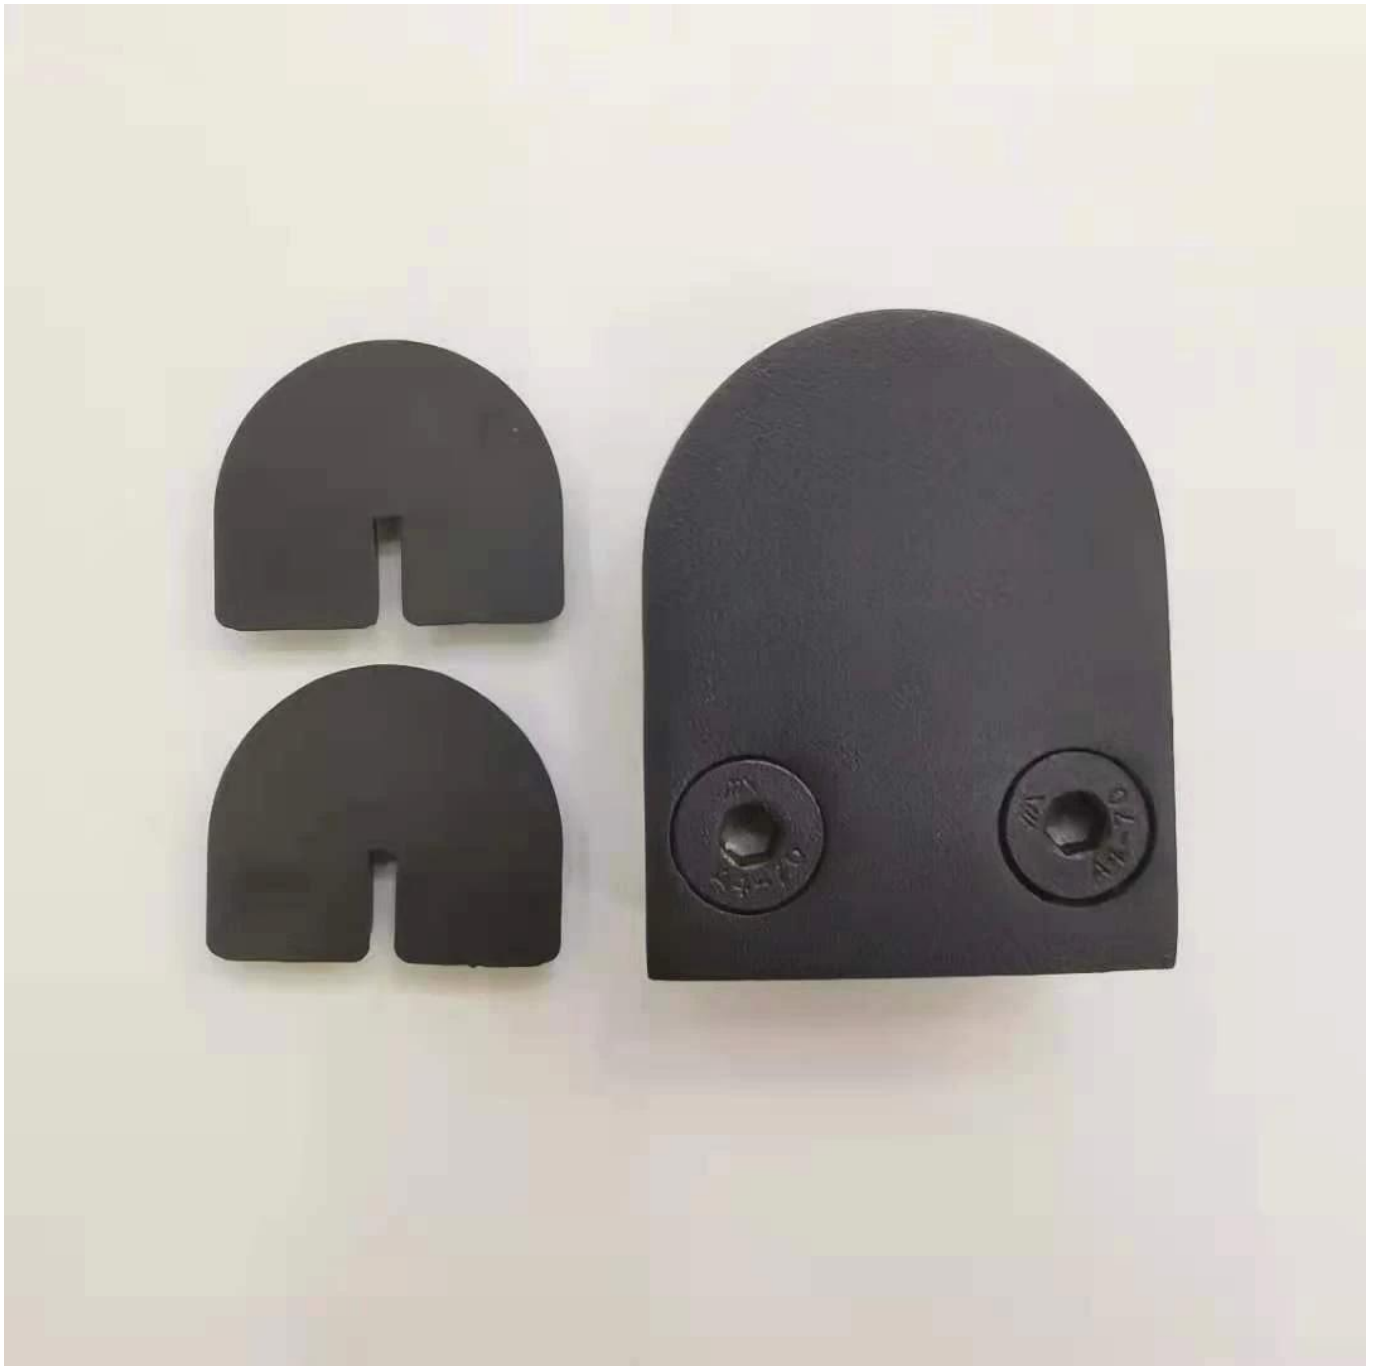

Morsetti in vetro in acciaio inox nero Clip di vetro clip in vetro Portacampo

nome del prodotto	Morsetto di vetro G103.
Marca	Kebil.
Materiale	Acciaio inossidabile 304, 316
Trattamento della superficie	Raso spazzolato, specchio lucido, nero, bianco, oro
Pacchetto	Individualmente in sacchetto di plastica, cartone standard per imballaggio esterno
Certificato	ISO 9001-2000.
Utilizzo	(1) Per l'uso della costruzione e del corrimano. (2) nel centro commerciale, casa. Morsetti in vetro ringhiera.
Caratteristiche	Realizzato in acciaio inossidabile, bella prospettiva, facile da pulire, di buona qualità, ecc.
Parole chiave correlate	Morsetto in vetro / Acciaio inossidabile Morsetto in vetro / Morsetto in acciaio inossidabile / a balaustra in vetro Morsetto / in vetro Clip / a grammo
Applicazione	Decorazione, ampiamente utilizzata su balaustra in acciaio inox e corrimani. Decorazioni interne o all'aperto.
Tempi di consegna	2-4 settimane.
MOQ.	10 pezzi.

Immagini del prodotto:

Altro finitura disponibile

Othe Morsetto Tipo disponibile

G102

G103/G104

G105

G108R

PV-90