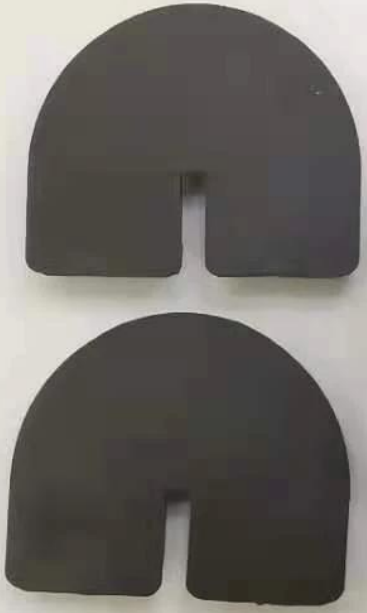

Morsetti in vetro in acciaio inox nero Clip di vetro clip in vetro Portacampo

nome del prodotto	Morsetto di vetro G103.
Marca	Kebil.
Materiale	Acciaio inossidabile 304, 316
Trattamento della superficie	Raso spazzolato, specchio lucido, nero, bianco, oro
Pacchetto	Individualmente in sacchetto di plastica, cartone standard per imballaggio esterno
Certificato	ISO 9001-2000.
Utilizzo	(1) Per l'uso della costruzione e del corrimano. (2) nel centro commerciale, casa. Morsetti in vetro ringhiera.
Caratteristiche	Realizzato in acciaio inossidabile, bella prospettiva, facile da pulire, di buona qualità, ecc.
Parole chiave correlate	Morsetto in vetro / Acciaio inossidabile Morsetto in vetro / Morsetto in acciaio inossidabile / a balaustra in vetro Morsetto / in vetro Clip / a grammo
Applicazione	Decorazione, ampiamente utilizzata su balaustra in acciaio inox e corrimani. Decorazioni interne o all'aperto.
Tempi di consegna	2-4 settimane.
MOQ.	10 pezzi.

Immagini del prodotto:

Altro finitura disponibile

Othe Morsetto Tipo disponibile

G102

G103/G104

G105

G108R

PV-90

CB-180

BC-60

BC-80x35

CB-90

Drawing	Picture	Ref.	A	B	C	D	E
		G108	55	55	30	11	0
		G108R	58	55	30	11	R25.4
		G101	51	41	25	11	0
		G101R	55	41	25	11	R21.5/R25.4
		G102	44	44	25	11	0
		G102R	48	44	25	11	R21.5/R25.4
		G103	50	40	22	8	0
		G104	50	40	26	12	0
		G105	54	45	28	14	0
		G107	63	45	28	14	0
		G103R	52	40	22	8	R21.5
		G104R	52	40	26	12	R21.5
		G105R	58	45	28	14	R21.5/R25.4
		G107R	66	45	28	14	R21.5/R25.4
		G106	50	40	25	12	0
		G106R	52	40	25	12	R21.5/R25.4