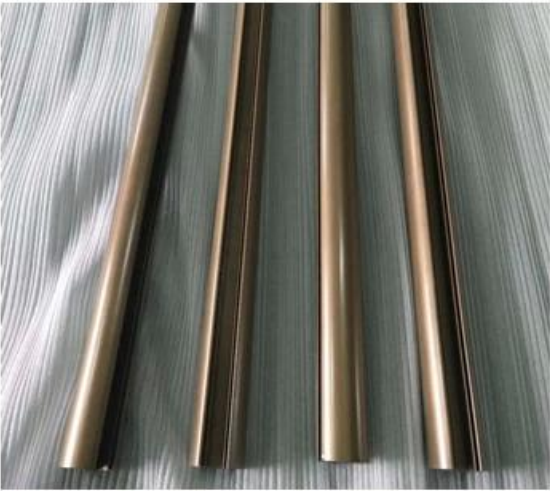

Colore marrone Montante per recinzione in alluminio per piscina

Inferriata della mano di alluminio rotonda / quadrata di 50mm per il recinto di vetro

Materiale	Alluminio 6063 T5
finire	Anodizzato o verniciato a polvere (argento, nero, bianco)
Taglia	Rotondo $\Phi 50,8 * H1100$ (mm), spessore 3 mm Quadrato W50 * D50 * H1100 (mm), spessore 3mm
Spessore del vetro	8-12mm
Corrimano	A disposizione
Installazione	Viti autofilettanti / esplosive / Viti
Applicazione	Balcone / Ponte / Portico / Scala / Ringhiera in vetro per recinzione piscina
Consegna	15-30 giorni su conferma

Balaustra in alluminio tonda tipo:

KEBIL 科比奥®

Round 1 way

**Round 2 way
180 degree**

**Round 2 way
135 degree**

**Round 2 way
90 degree**

Balaustra in alluminio di tipo quadrato:

Square 1 way