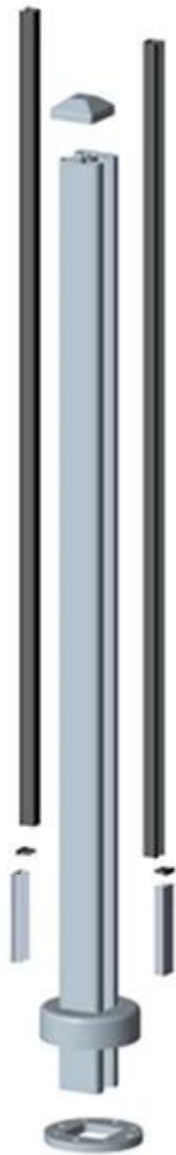

Colore marrone Montante per recinzione in alluminio per piscina

Inferriata della mano di alluminio rotonda / quadrata di 50mm per il recinto di vetro

Materiale	Alluminio 6063 T5
finire	Anodizzato o verniciato a polvere (argento, nero, bianco)
Taglia	Rotondo $\Phi 50,8 * H1100$ (mm), spessore 3 mm Quadrato W50 * D50 * H1100 (mm), spessore 3mm
Spessore del vetro	8-12mm
Corrimano	A disposizione
Installazione	Viti autofilettanti / esplosive / Viti
Applicazione	Balcone / Ponte / Portico / Scala / Ringhiera in vetro per recinzione piscina
Consegna	15-30 giorni su conferma

Balaustra in alluminio tonda tipo:

KEBIL 科比奥®

Round 1 way

**Round 2 way
180 degree**

**Round 2 way
135 degree**

**Round 2 way
90 degree**

Balaustra in alluminio di tipo quadrato:

Square 1 way

**Square 2 way
180 degree**

**Square 2 way
135 degree**

**Square 2 way
90 degree**

Foto del progetto:

Dettagli

KEBIL 科比奥®

KEBIL 科比奥®

KEBIL 科比奥®