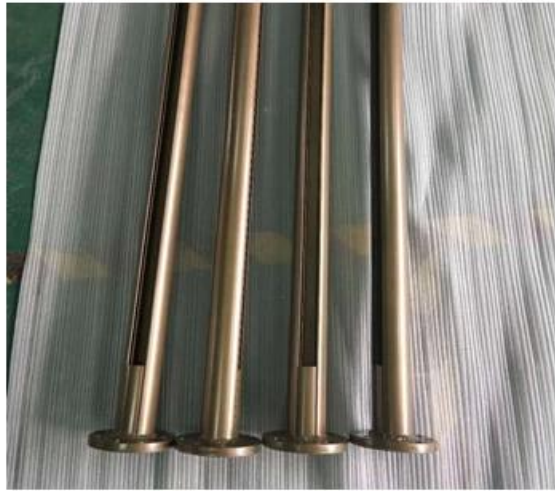

Colore marrone Montante per recinzione in alluminio per piscina

Inferriata della mano di alluminio rotonda / quadrata di 50mm per il recinto di vetro

Materiale	Alluminio 6063 T5
finire	Anodizzato o verniciato a polvere (argento, nero, bianco)
Taglia	Rotondo $\Phi 50,8 * H1100$ (mm), spessore 3 mm Quadrato W50 * D50 * H1100 (mm), spessore 3mm
Spessore del vetro	8-12mm
Corrimano	A disposizione
Installazione	Viti autofilettanti / esplosive / Viti
Applicazione	Balcone / Ponte / Portico / Scala / Ringhiera in vetro per recinzione piscina
Consegna	15-30 giorni su conferma

Balaustra in alluminio tonda tipo:

KEBIL 科比奥®

Round 1 way

**Round 2 way
180 degree**

**Round 2 way
135 degree**

**Round 2 way
90 degree**

Balaustra in alluminio di tipo quadrato:

Square 1 way