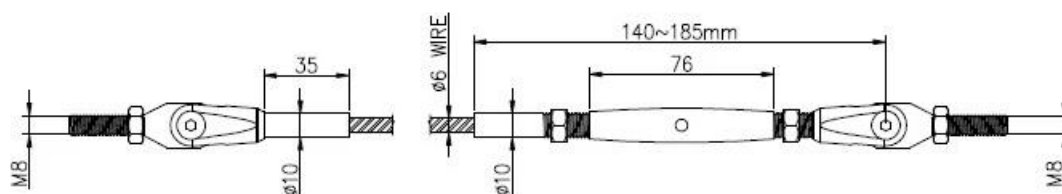

Descrizione

-Modello no. serracavo T804

-- Materiale: acciaio inox 304/316

-Finitura: specchio/raso

-- Per fune 4-6mm

-- Per posta sia in legno che in acciaio inox

-Peso: 215g/paio

-Applicazione: parapetto cavo, ringhiera cavo, recinto di cavo dell'acciaio inossidabile del giardino, inferriata di cavo dell'acciaio inossidabile del cortile, parapetto valigia cavo fune, moderna casa fune ringhiera design

-- Per sia commercial che casa moderna, design per la casa

-- Per sia all'ingrosso che al dettaglio

-Il campione è sempre disponibile

Dettagli del prodotto

Tenditore del cavo per alberino di legno (finitura satinata)

Cavo tenditore per post in acciaio inox (finitura a specchio)

Tenditore del cavo T803 dimensione

Progetto

tenditore del cavo di acciaio inox T804 per legno post design

Tenditore del cavo ringhiera T804 per acciaio inox post design