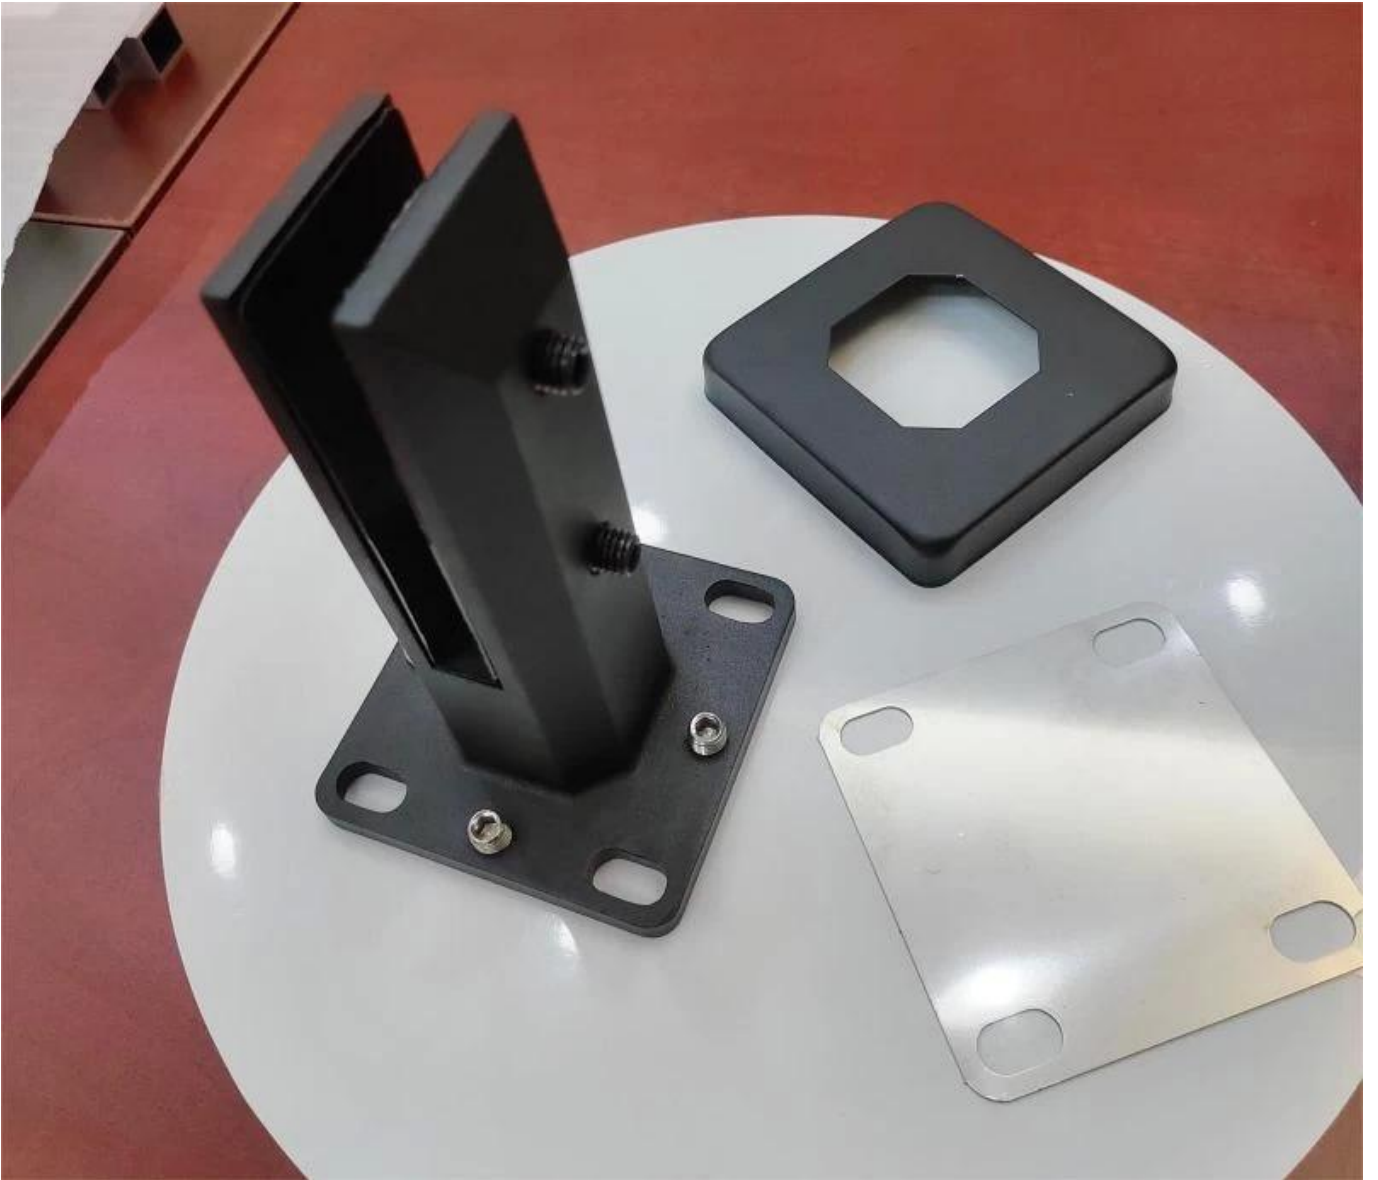

**Rubinetto in vetro regolabile duplex in acciaio inossidabile 2205 per senza cornice nuoto piscina schermo**

**Prodotto mostrare**

**Superficie satinata**

**Superficie nera opaca**

**Tecnico disegno**

**Morsetti in vetro nero opaco**

**Applicazione foto**

**Altri rubinetti in vetro**

Surface finish  
Satin

Surface finish  
Mirror

RBM

SBM

RCM

SCM