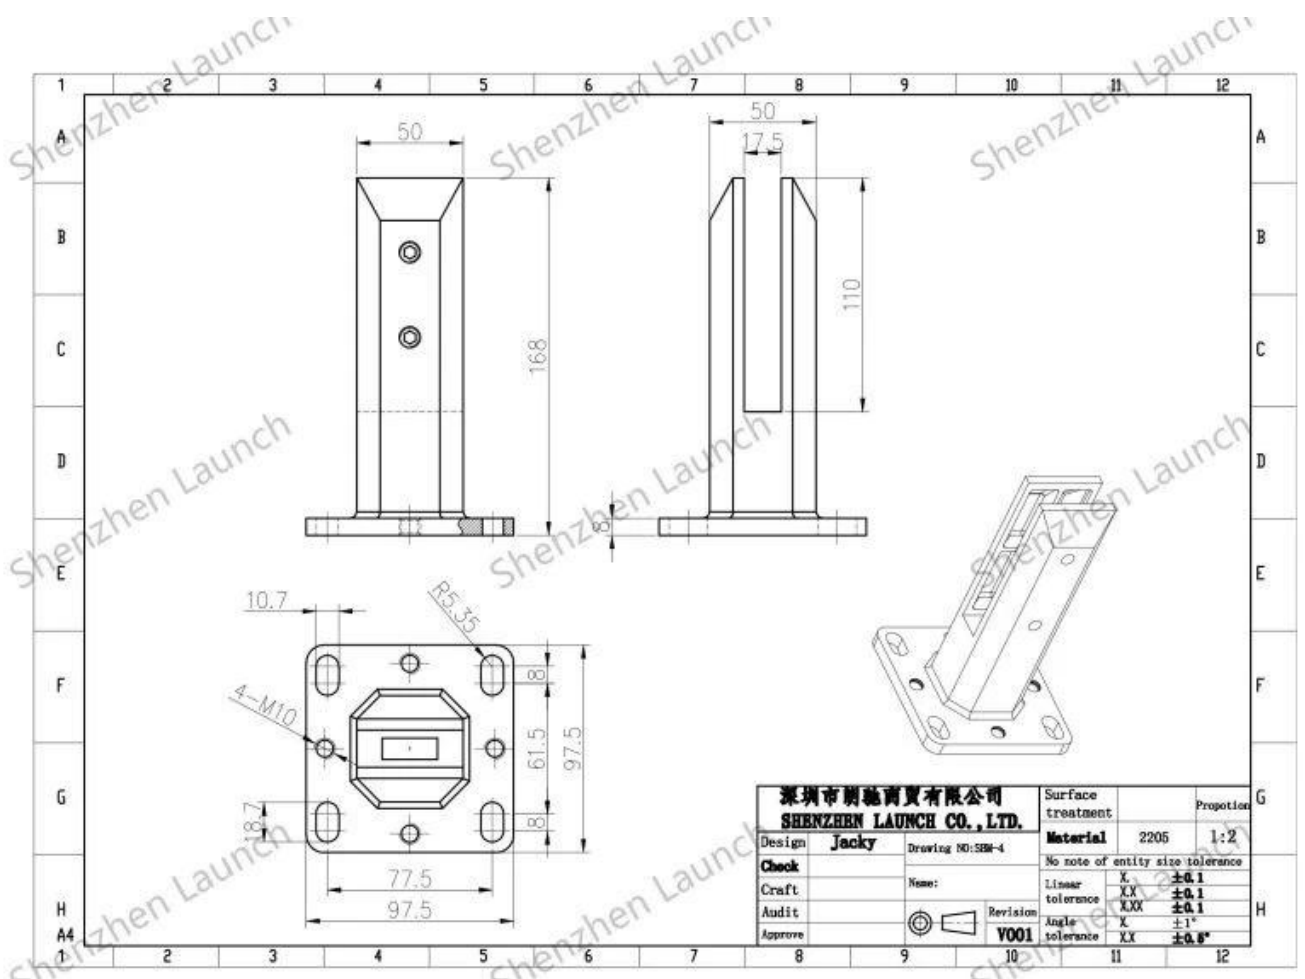

**Rubinetto in vetro regolabile duplex in acciaio inossidabile 2205 per senza cornice nuoto piscina schermo**

**Prodotto mostrare**

**Superficie satinata**

**Superficie nera opaca**

**Tecnico disegno**

**Morsetti in vetro nero opaco**