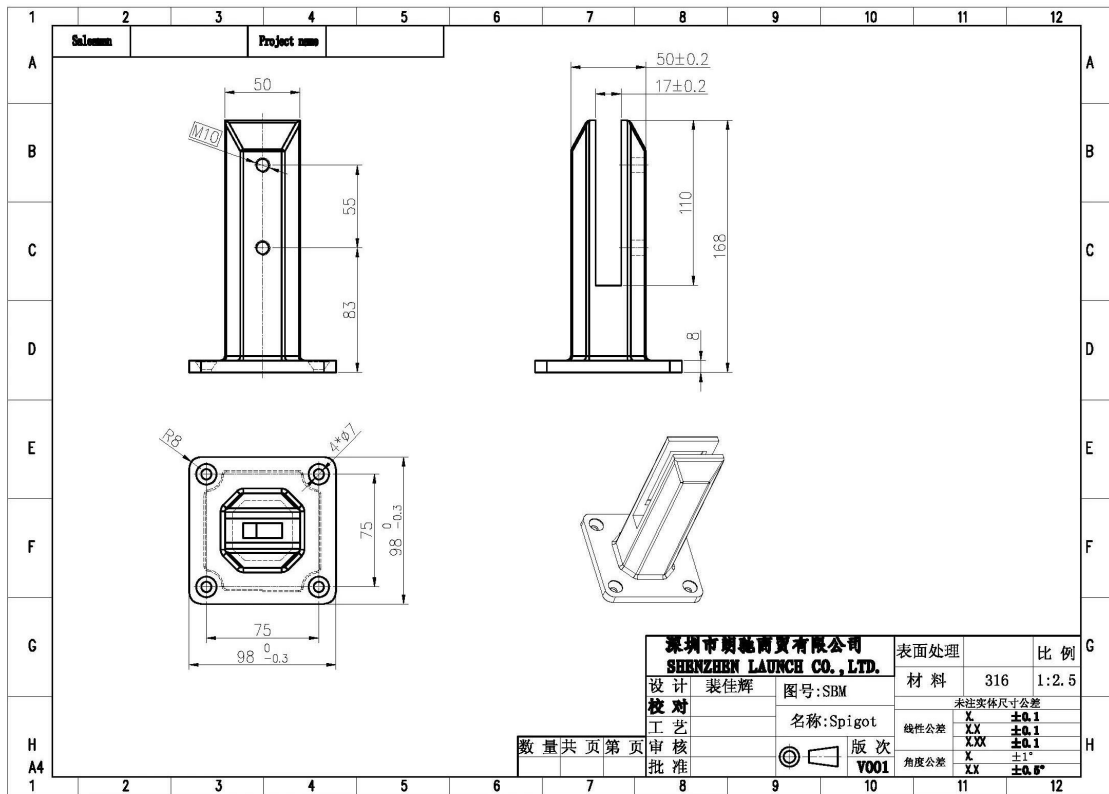

# Caratteristiche forglass piscina modello di recinzione vetro zipolo morsetto SBM-2

- lastra di vetro base quadrata zipolo
- no di modello. SBM-2
- materiale acciaio inox 316
- finitura spazzolato o finitura a specchio
- per 10mm-13,52 mm spessore vetro

# Foto per [modello di morsetto di vetro zipolo del recinto di pool di vetro SBM-2](#)

**SBM**

# Dimensioni per Modello di Canada vetro piscina  
recinto vetro zipolo morsetto SBM-2

# Progetto foto per vetro piscina schermo supporto base in acciaio inox vetro zipolo