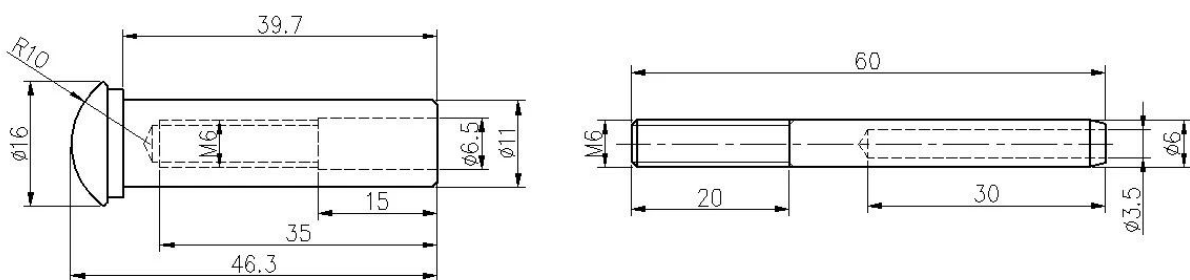

Descrizione

-Modello no. cavo raccordo T807A

-- Materiale: acciaio inox 304/316

-Finitura: specchio/raso

-NPiegatore idraulico eed per stringere

-- Per fune 3mm

-- Per posta sia in legno che in acciaio inox

-- Per sia commercial che casa moderna, design per la casa

-- Per sia all'ingrosso che al dettaglio

-Il campione è sempre disponibile

Dettagli del prodotto

Tenditore del cavo T803 dimensione

Cavo raccordo T807A installtion