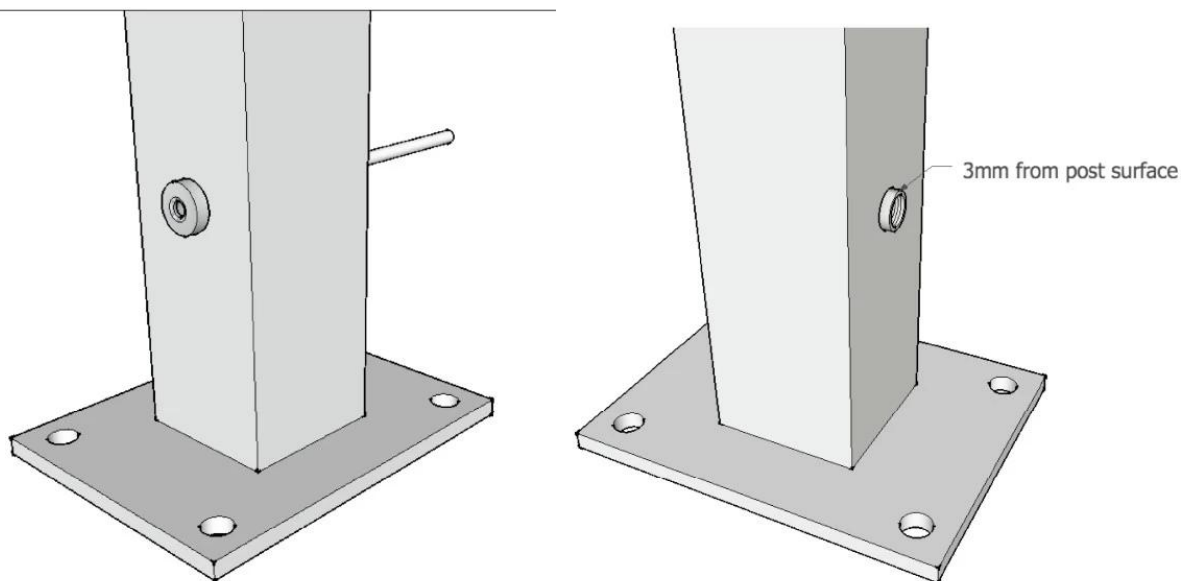

Descrizione

-Modello no. cavo raccordo T807A

-- Materiale: acciaio inox 304/316

-Finitura: specchio/raso

-NPiegatore idraulico eed per stringere

-- Per fune 3mm

-- Per posta sia in legno che in acciaio inox

-Peso: 74g/paio

-Applicazione: parapetto cavo, ponte cablerailing, recinto di cavo dell'acciaio inossidabile del giardino, inferriata di cavo dell'acciaio inossidabile del cortile, parapetto valigia cavo fune metallica,

-- Per sia commercial che casa moderna, design per la casa

-- Per sia all'ingrosso che al dettaglio

-Il campione è sempre disponibile

Dettagli del prodotto

Tenditore del cavo T803 dimensione

Cavo raccordo T807A installtion