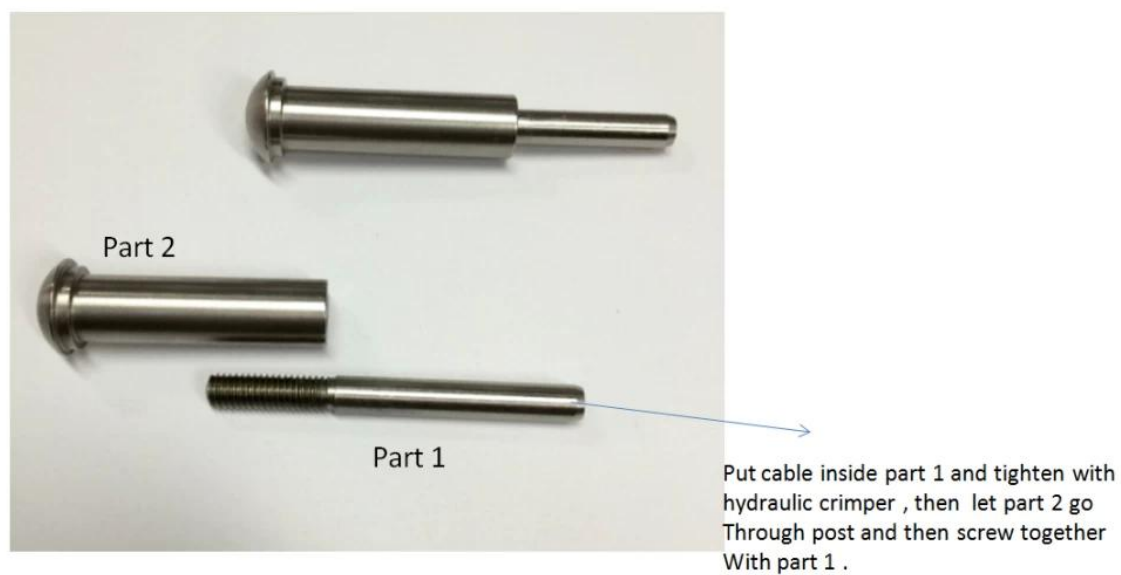

Descrizione

-Modello no. cavo raccordo T807A

-- Materiale: acciaio inox 304/316

-Finitura: specchio/raso

-NPiegatore idraulico eed per stringere

-- Per fune 3mm

-- Per posta sia in legno che in acciaio inox

-Peso: 74g/paio

-Applicazione: parapetto cavo, ponte cablerailing, recinto di cavo dell'acciaio inossidabile del giardino, inferriata di cavo dell'acciaio inossidabile del cortile, parapetto valigia cavo fune metallica,

-- Per sia commercial che casa moderna, design per la casa

-- Per sia all'ingrosso che al dettaglio

-Il campione è sempre disponibile

Dettagli del prodotto

Tenditore del cavo T803 dimensione

Cavo raccordo T807A installtion